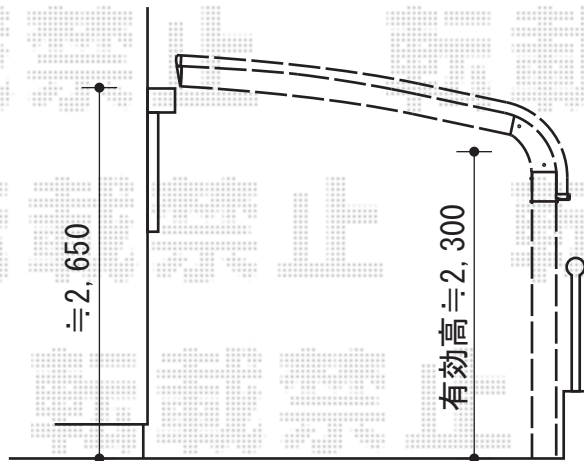

テールポートシグマⅢ 積雪～30cm対応

トステム テールポートシグマⅢ 積雪～30cm対応

幅=2,400mm

奥行=5,686mm

色：シャイングレー

屋根材：熱線吸収アクアポリカーボネート（ブルースモーク）

柱仕様：ロング柱23仕様（有効高 約2,300mm）

現場状況や作図制限により概略図の内容と多少の違いが生じることがございます。
施工時は、現場優先とさせて頂きたく思いますので、お立会い頂き、
最終のご指示のほど、何卒、宜しくお願い致します。