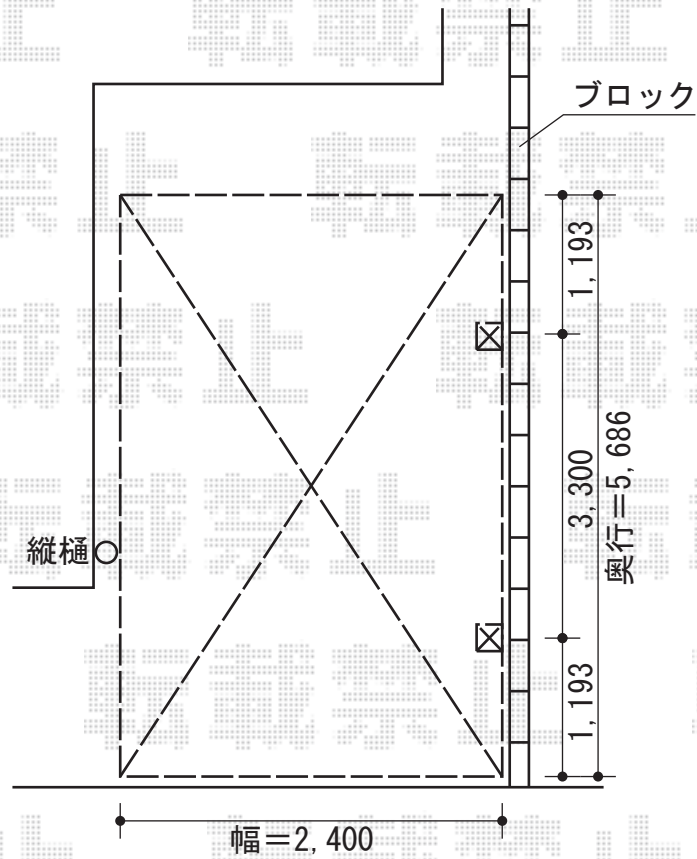

テールポートシグマⅢ 積雪～30cm対応

トステム テールポートシグマⅢ 積雪～30cm対応

幅=2,400mm

奥行=5,686mm

色：シャイングレー

屋根材：熱線吸収アクアポリカーボネート（ブルースモーク）

柱仕様：ロング柱23仕様（有効高 約2,300mm）

現場状況や作図制限により概略図の内容と多少の違いが生じることがございます。
施工時は、現場優先とさせて頂きたく思いますので、お立会い頂き、
最終のご指示のほど、何卒、宜しくお願い致します。