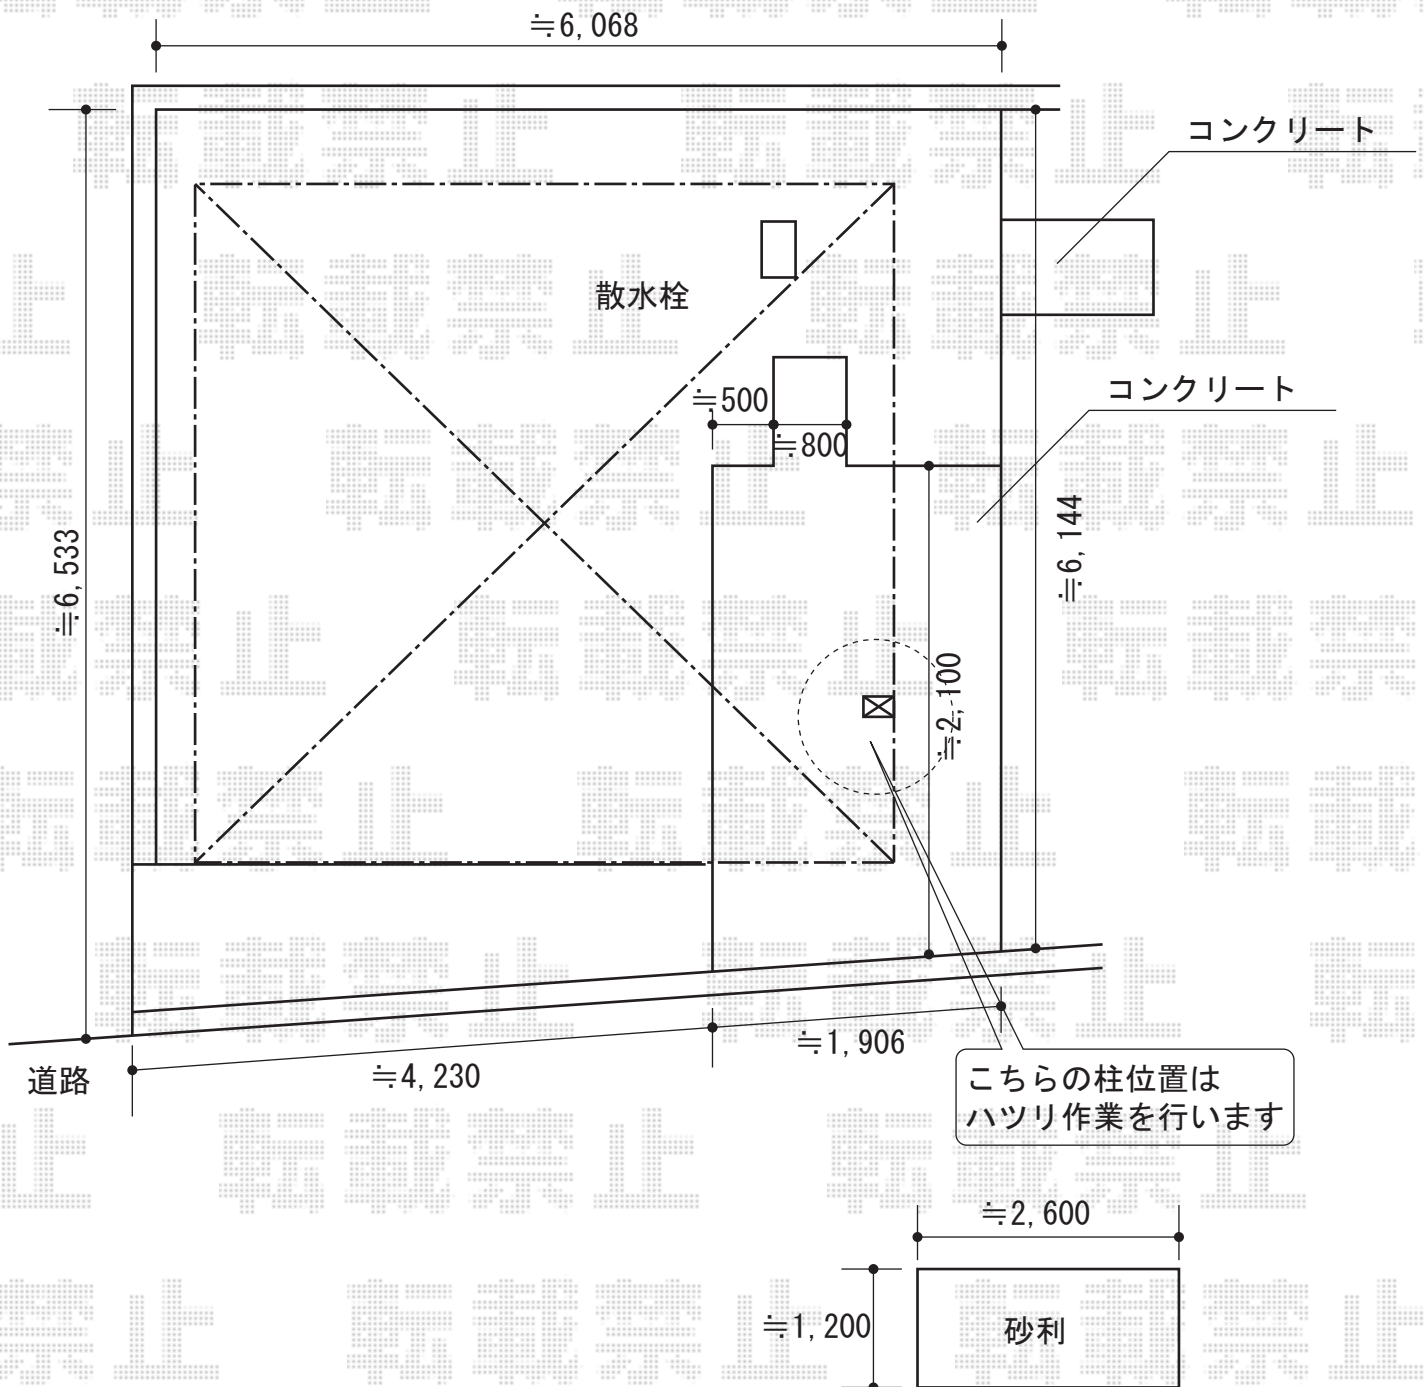

プレシオSPORT ワイド 積雪~20cm対応

Value Select プレシオSPORT ワイド 積雪~20cm対応

幅=5,392mm

奥行=5,052mm

色：チャコールブラック

屋根材：熱線遮断ポリカーボネート（スカイブルーマット調）

柱仕様：ハイルーフ仕様（有効高 約2,339mm）

現場状況や作図制限により概略図の内容と多少の違いが生じることがございます。  
 施工時は、現場優先とさせて頂きたく思いますので、お立会い頂き、  
 最終のご指示のほど、何卒、宜しくお願い致します。