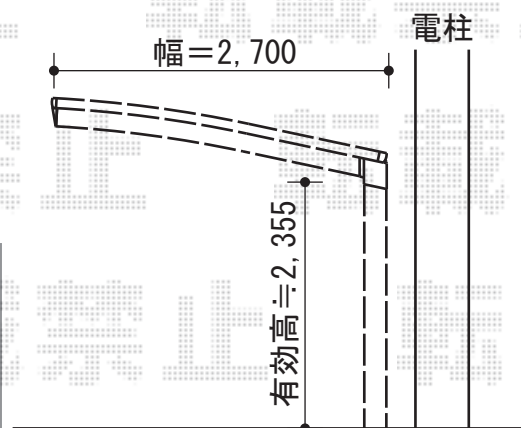

プレシオスポート 積雪~20cm対応

EX-SHOP プレシオスポート 積雪~20cm対応  
幅=2,700mm  
奥行=5,052mm  
色：ノーブルステン  
屋根材：熱線遮断ポリカーボネート  
(スカイブルーマット調)  
柱仕様：ハイルーフ仕様 (有効高 約2,355mm)

現場状況や作図制限により概略図の内容と多少の違いが生じることがございます。  
施工時は、現場優先とさせて頂きたく思いますので、お立会い頂き、  
最終のご指示のほど、何卒、宜しくお願い致します。