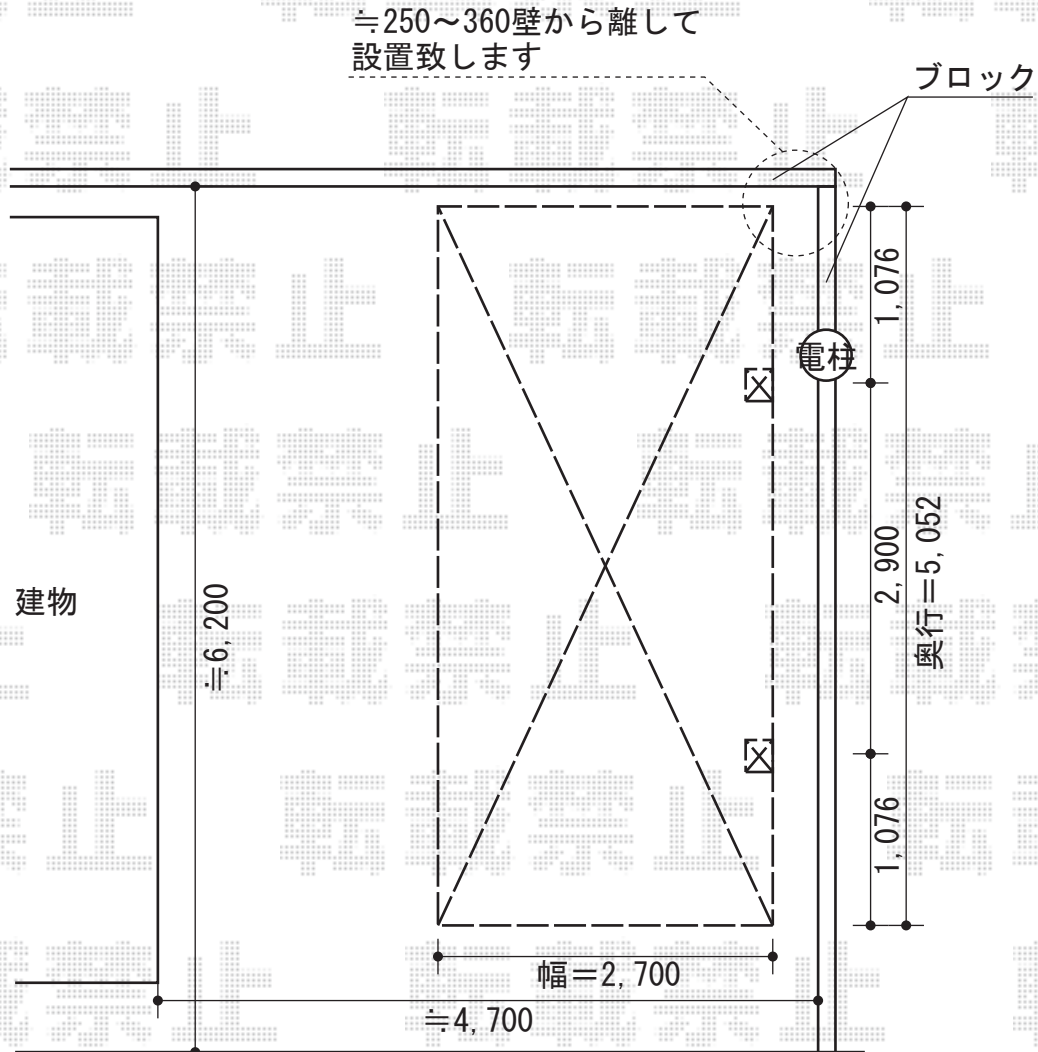

プレシオスポート 積雪~20cm対応

EX-SHOP プレシオスポート 積雪~20cm対応  
幅=2,700mm  
奥行=5,052mm  
色：ノーブルステン  
屋根材：熱線遮断ポリカーボネート  
(スカイブルーマット調)  
柱仕様：ハイルーフ仕様 (有効高 約2,355mm)

現場状況や作図制限により概略図の内容と多少の違いが生じることがございます。  
施工時は、現場優先とさせて頂きたく思いますので、お立会い頂き、  
最終のご指示のほど、何卒、宜しくお願い致します。