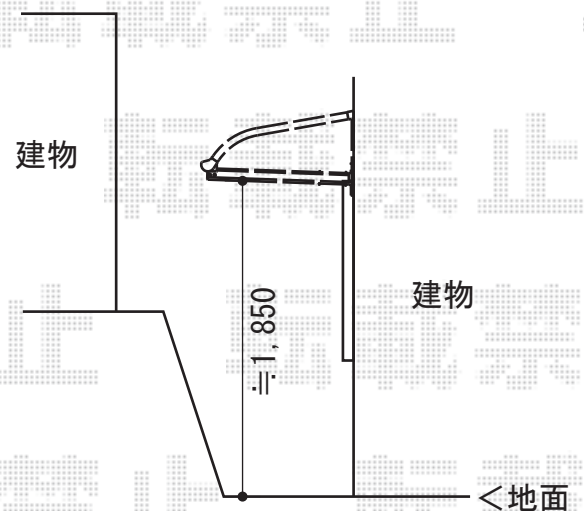

ライザーテラスII R型 ルーフタイプ 単体 積雪～20cm対応

トステム ライザーテラスII R型 ルーフタイプ
単体 積雪～20cm対応
間口=関東間2.5間通し（屋根幅4,570mm）
出幅=3尺（885mm）
色：ブラック
屋根材：ポリカーボネート（ブラウン）
柱仕様：柱無し、ルーフタイプ
施工方法：上止め

現場状況や作図制限により概略図の内容と多少の違いが生じることがございます。
施工時は、現場優先とさせて頂きたく思いますので、お立会い頂き、
最終のご指示のほど、何卒、宜しくお願い致します。