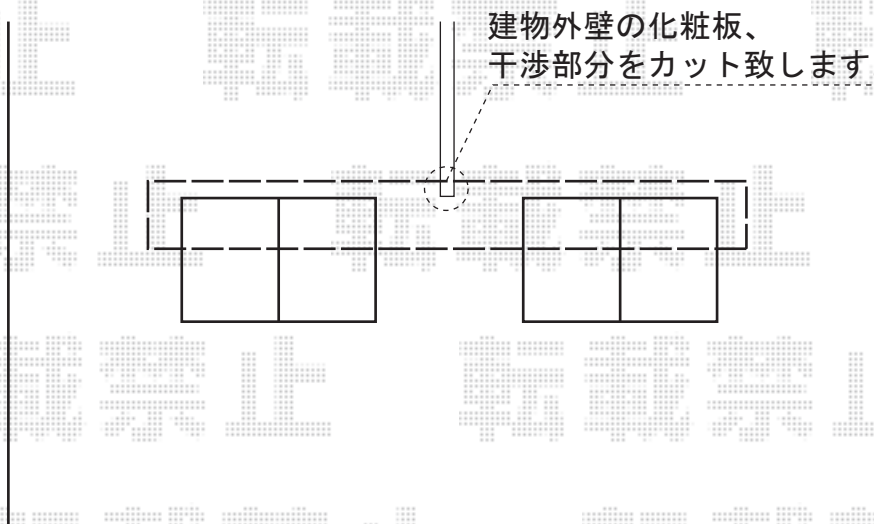

ライザーテラスII R型 ルーフタイプ 単体 積雪～20cm対応

トステム ライザーテラスII R型 ルーフタイプ
単体 積雪～20cm対応
間口=関東間2.5間通し（屋根幅4,570mm）
出幅=3尺（885mm）
色：ブラック
屋根材：ポリカーボネート（ブラウン）
柱仕様：柱無し、ルーフタイプ
施工方法：上止め

現場状況や作図制限により概略図の内容と多少の違いが生じることがございます。
施工時は、現場優先とさせて頂きたく思いますので、お立会い頂き、
最終のご指示のほど、何卒、宜しくお願い致します。