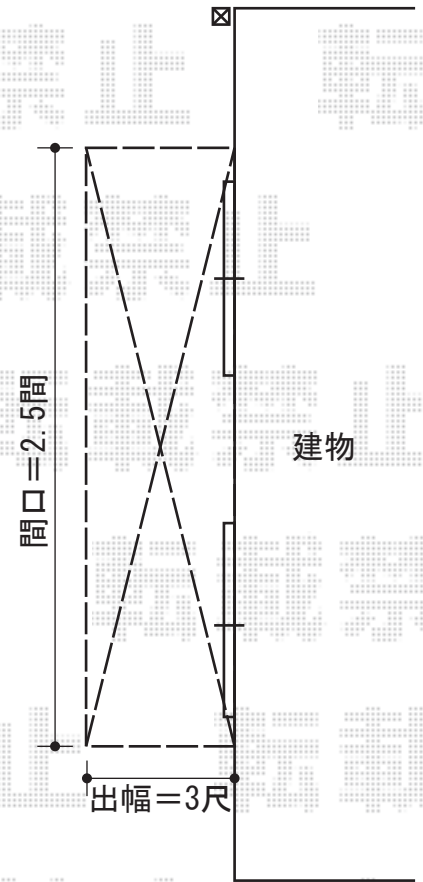

ライザーテラスII R型 ルーフタイプ 単体 積雪～20cm対応

トステム ライザーテラスII R型 ルーフタイプ
単体 積雪～20cm対応
間口=関東間2.5間通し（屋根幅4,570mm）
出幅=3尺（885mm）
色：ブラック
屋根材：ポリカーボネート（ブラウン）
柱仕様：柱無し、ルーフタイプ
施工方法：上止め

現場状況や作図制限により概略図の内容と多少の違いが生じることがございます。
施工時は、現場優先とさせて頂きたく思いますので、お立会い頂き、
最終のご指示のほど、何卒、宜しくお願い致します。