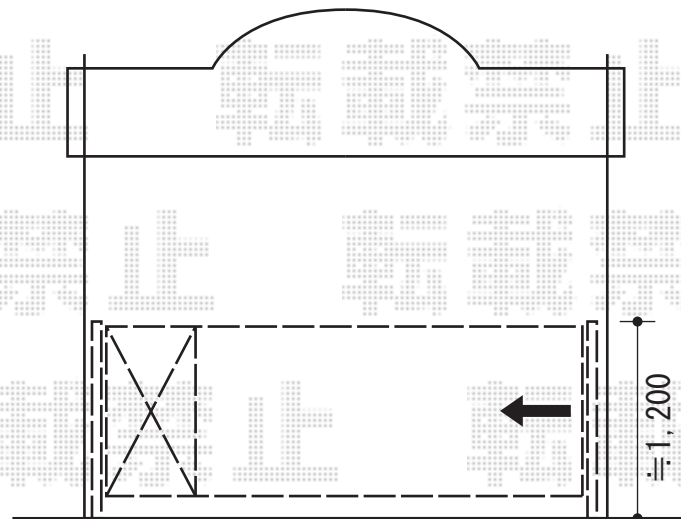

トリップゲート PA型 ノンレール 片開き

EX-SHOP トリップゲート PA型 ノンレール 片開き
開口幅=3,256mm
全幅=3,356mm
たたみ幅=488mm
高さ=1,182mm
色：ステンカラー
キャスター数：2
落棒数：2

現場状況や作図制限により概略図の内容と多少の違いが生じることがございます。
施工時は、現場優先とさせて頂きたく思いますので、お立会い頂き、
最終のご指示のほど、何卒、宜しくお願い致します。