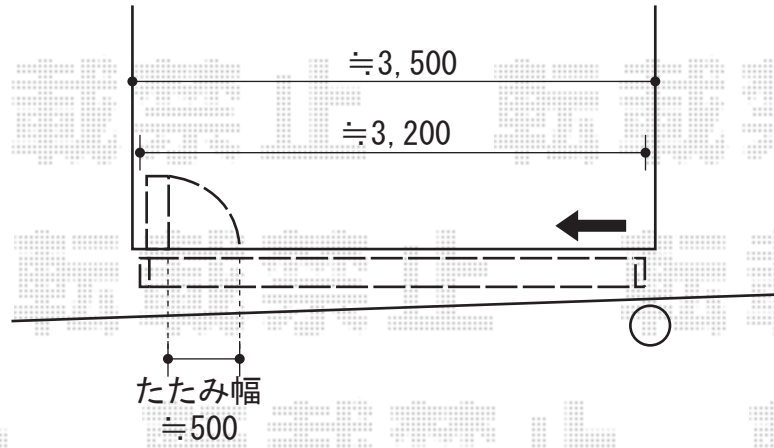

トリップゲート PA型 ノンレール 片開き

EX-SHOP トリップゲート PA型 ノンレール 片開き
開口幅=3,256mm
全幅=3,356mm
たたみ幅=488mm
高さ=1,182mm
色：ステンカラー
キャスター数：2
落棒数：2

現場状況や作図制限により概略図の内容と多少の違いが生じることがございます。
施工時は、現場優先とさせて頂きたく思いますので、お立会い頂き、
最終のご指示のほど、何卒、宜しくお願い致します。