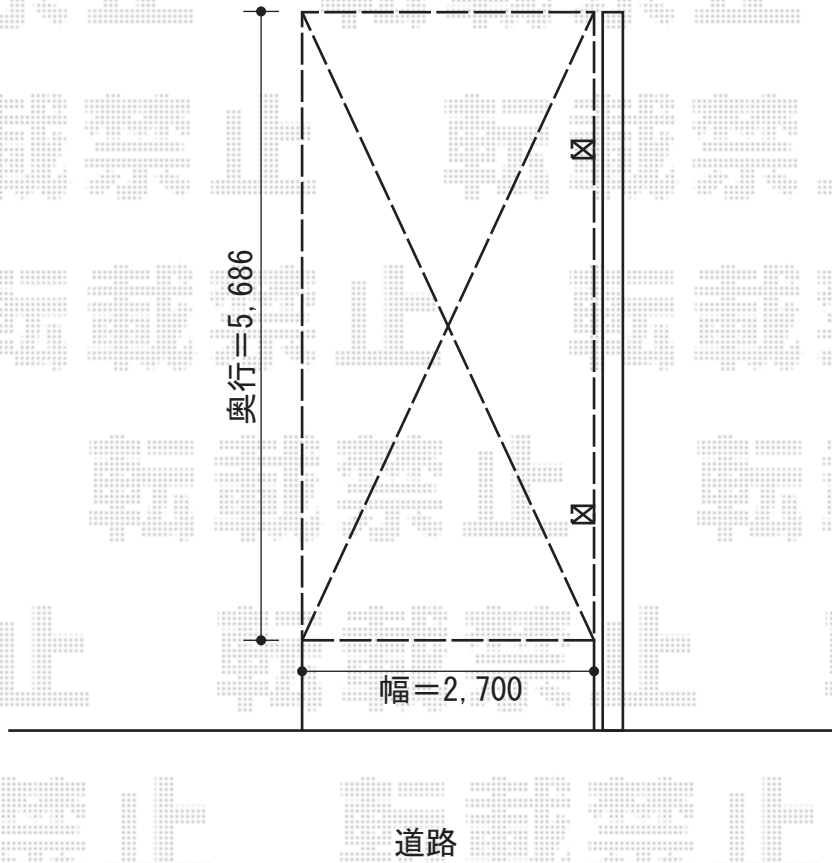

テールポートシグマⅢ 積雪～30cm対応

トステム テールポートシグマⅢ 積雪～30cm対応  
幅=2,700mm  
奥行=5,686mm  
色：オータムブラウン  
屋根材：ポリカーボネート（ブラウン）  
柱仕様：ロング柱23仕様（有効高 約2,300mm）

現場状況や作図制限により概略図の内容と多少の違いが生じることがございます。  
施工時は、現場優先とさせて頂きたく思いますので、お立会い頂き、  
最終のご指示のほど、何卒、宜しくお願い致します。