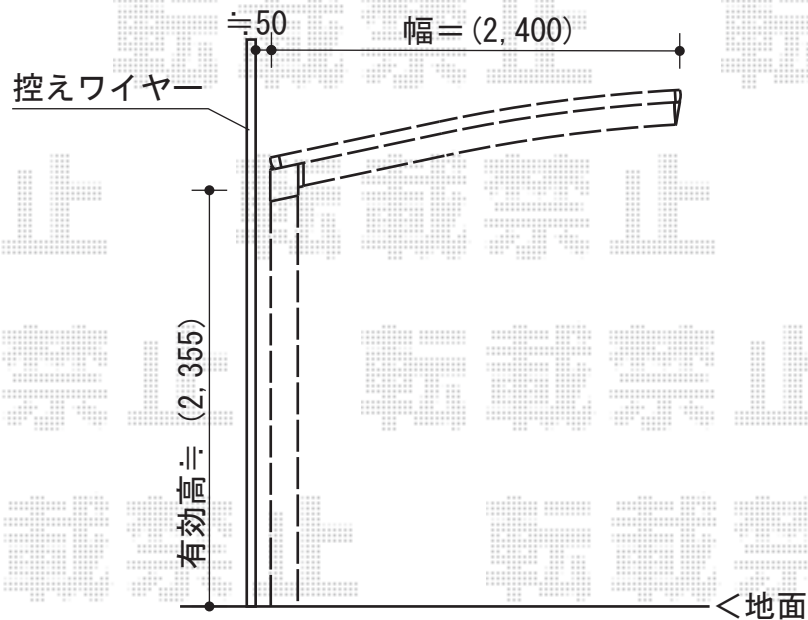

レイナポート 縦連棟 積雪～20cm対応

YKK AP レイナポート 縦連棟 積雪～20cm対応
 幅=2,400mm
 奥行=10,064mm
 色：カームブラック
 屋根材：ポリカーボネート（アースブルー）
 柱仕様：ハイルーフ仕様（有効高 約2,355mm）

現場状況や作図制限により概略図の内容と多少の違いが生じることがございます。
 施工時は、現場優先とさせていただきますので、お立会い頂き、
 最終のご指示のほど、何卒、宜しくお願い致します。