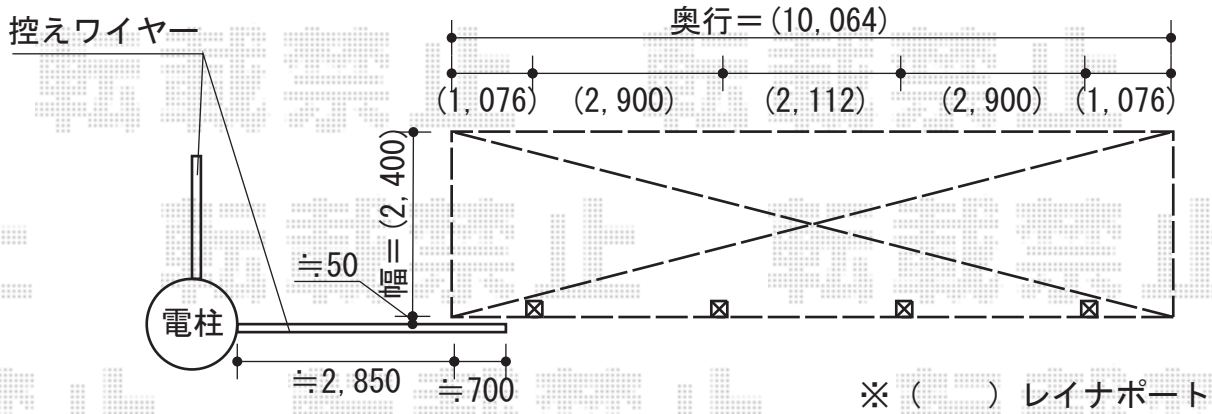

レイナポート 縦連棟 積雪～20cm対応

YKK AP レイナポート 縦連棟 積雪～20cm対応
 幅=2,400mm
 奥行=10,064mm
 色：カームブラック
 屋根材：ポリカーボネート（アースブルー）
 柱仕様：ハイルーフ仕様（有効高 約2,355mm）

現場状況や作図制限により概略図の内容と多少の違いが生じることがございます。
 施工時は、現場優先とさせていただきますので、お立会い頂き、
 最終のご指示のほど、何卒、宜しくお願い致します。