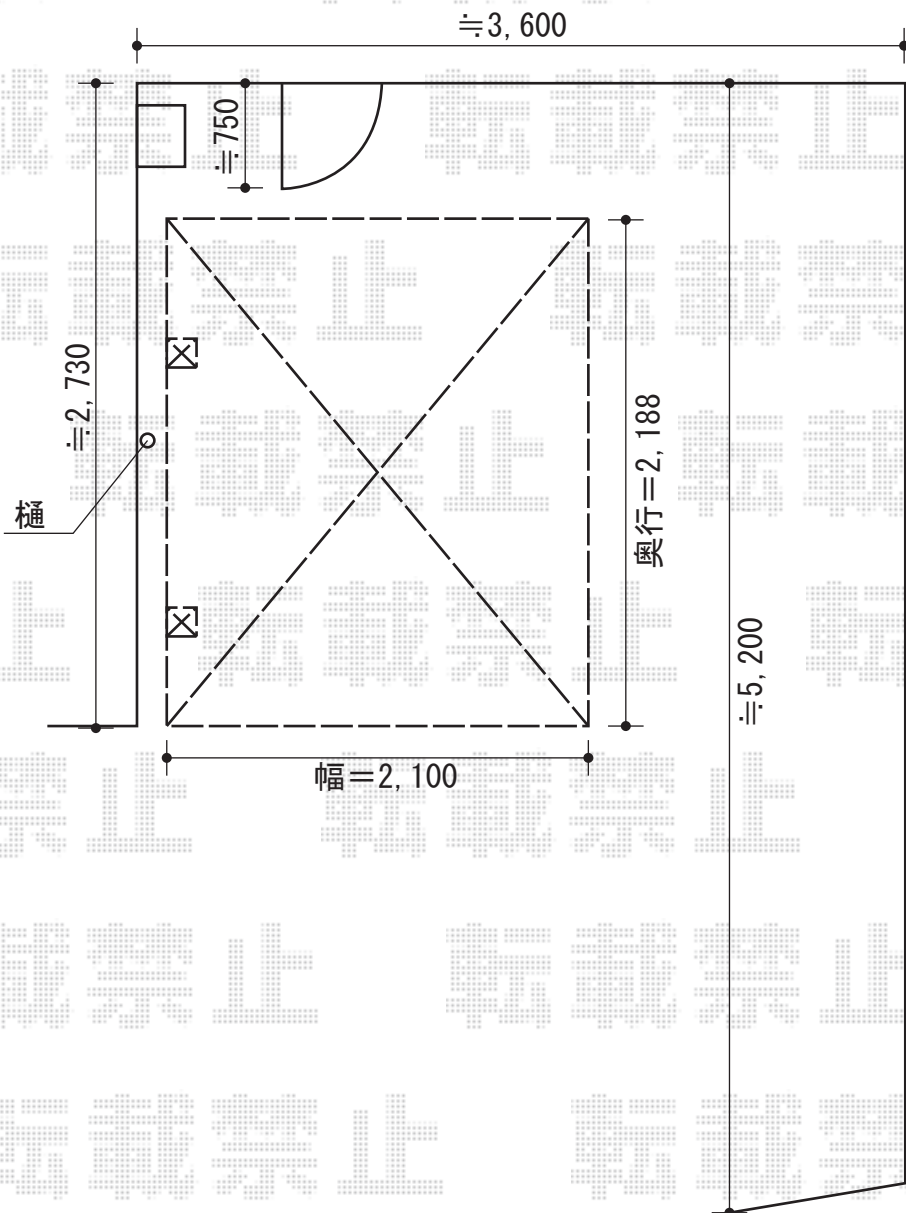

レイナポート ミニ 積雪~20cm対応

YKK AP レイナポート ミニ 積雪~20cm対応
幅=2,100mm
奥行=2,188mm
色：カームブラック
屋根材：ポリカーボネート（アースブルー）
柱仕様：標準柱仕様（有効高 約1,814mm）
オプション：車止めバー（22用）×1

現場状況や作図制限により概略図の内容と多少の違いが生じることがございます。
施工時は、現場優先とさせていただきますので、お立会い頂き、
最終のご指示のほど、何卒、宜しくお願い致します。