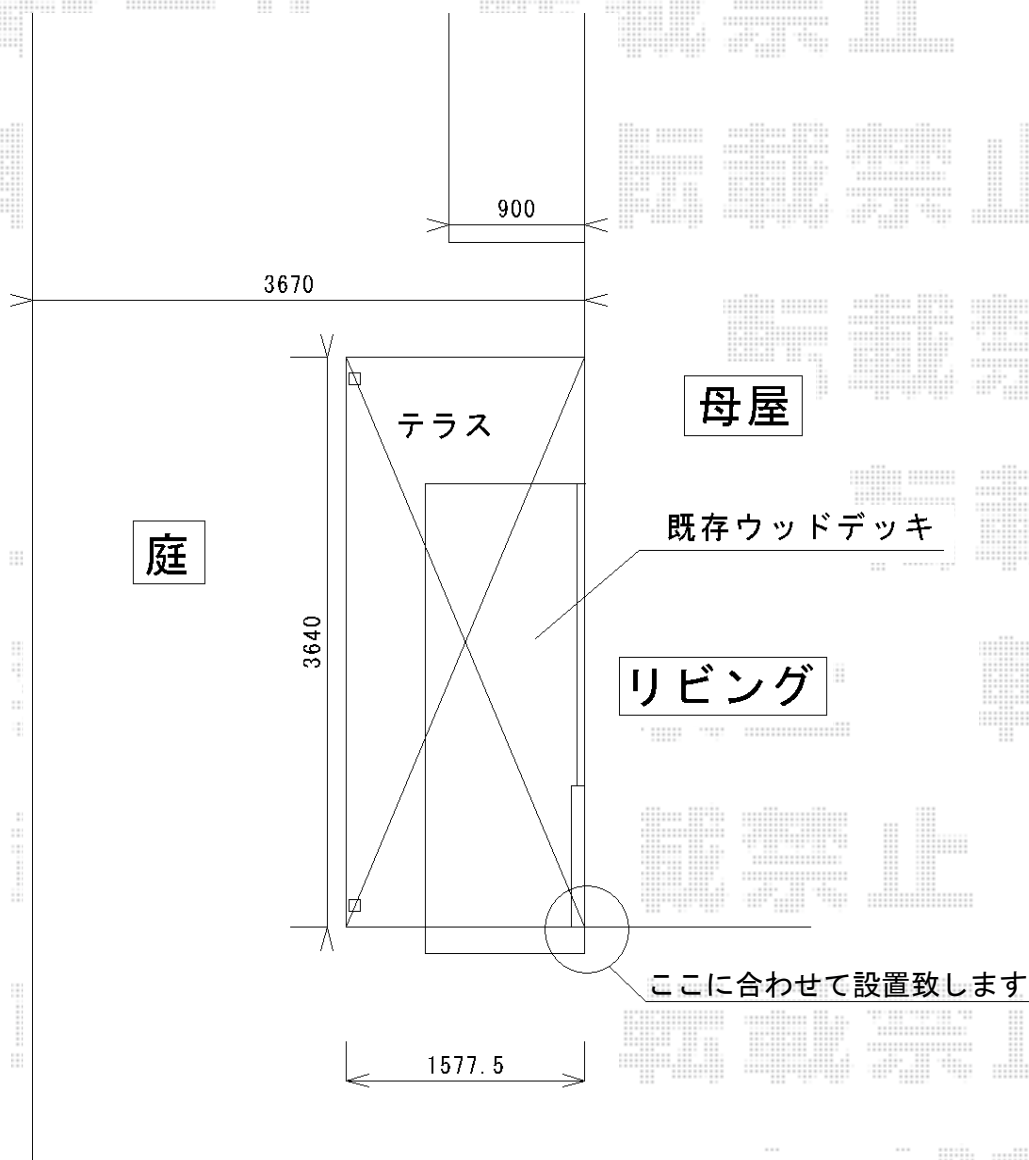

ライザーテラスII R型 テラスタイプ 単体 積雪~20cm対応

トステム ライザーテラスII R型 テラスタイプ
単体 積雪~20cm対応
間口=関東間2.0間 (柱芯々3,440mm 屋根幅3,660mm)
出幅=5尺 (1,485mm)
色: オータムブラウン
屋根材: ポリカーボネート
(クリアマット/すりガラス調)
柱仕様: 柱位置固定タイプ
施工方法: 上止め
オプション: 吊り下げ物干し 標準 2本入

現場状況や作図制限により概略図の内容と多少の違いが生じることがございます。
施工時は、現場優先とさせて頂きたく思いますので、お立会い頂き、
最終のご指示のほど、何卒、宜しくお願い致します。

EX-SHOP
HTTP://WWW.EX-SHOP.NET

担当: 沼