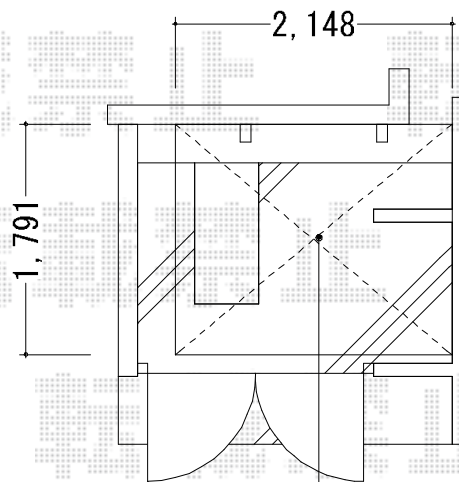

ファインポートII R ミニ 積雪～20cm対応

新日軽 ファインポートII Rミニ取付
サイドパネル取付

新日軽 ファインポートII Rミニ 積雪～20cm対応
幅=1,791mm
奥行=2,148mm
色：パールグレー
屋根材：ポリカーボネート（ブルースモーク）
柱仕様：標準柱仕様（有効高 約1,900mm）

新日軽 サイドパネル2段（1600/高08+高08）
本体：単体22用・標準柱用
色：パールグレー
パネル材：ポリカーボネート（ブルースモーク）