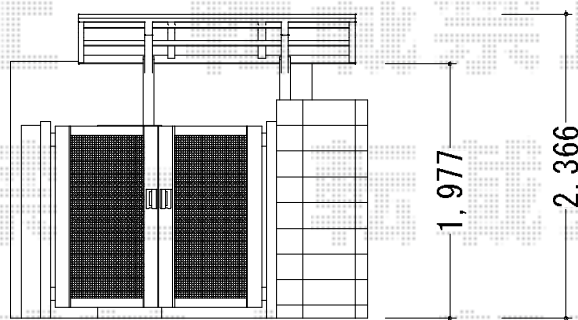

ファインポートII R ミニ 積雪～20cm対応

新日軽 ファインポートII Rミニ取付
サイドパネル取付

新日軽 ファインポートII Rミニ 積雪～20cm対応
幅=1,791mm
奥行=2,148mm
色：パールグレー
屋根材：ポリカーボネート（ブルースモーク）
柱仕様：標準柱仕様（有効高 約1,900mm）

新日軽 サイドパネル2段（1600/高08+高08）
本体：単体22用・標準柱用
色：パールグレー
パネル材：ポリカーボネート（ブルースモーク）