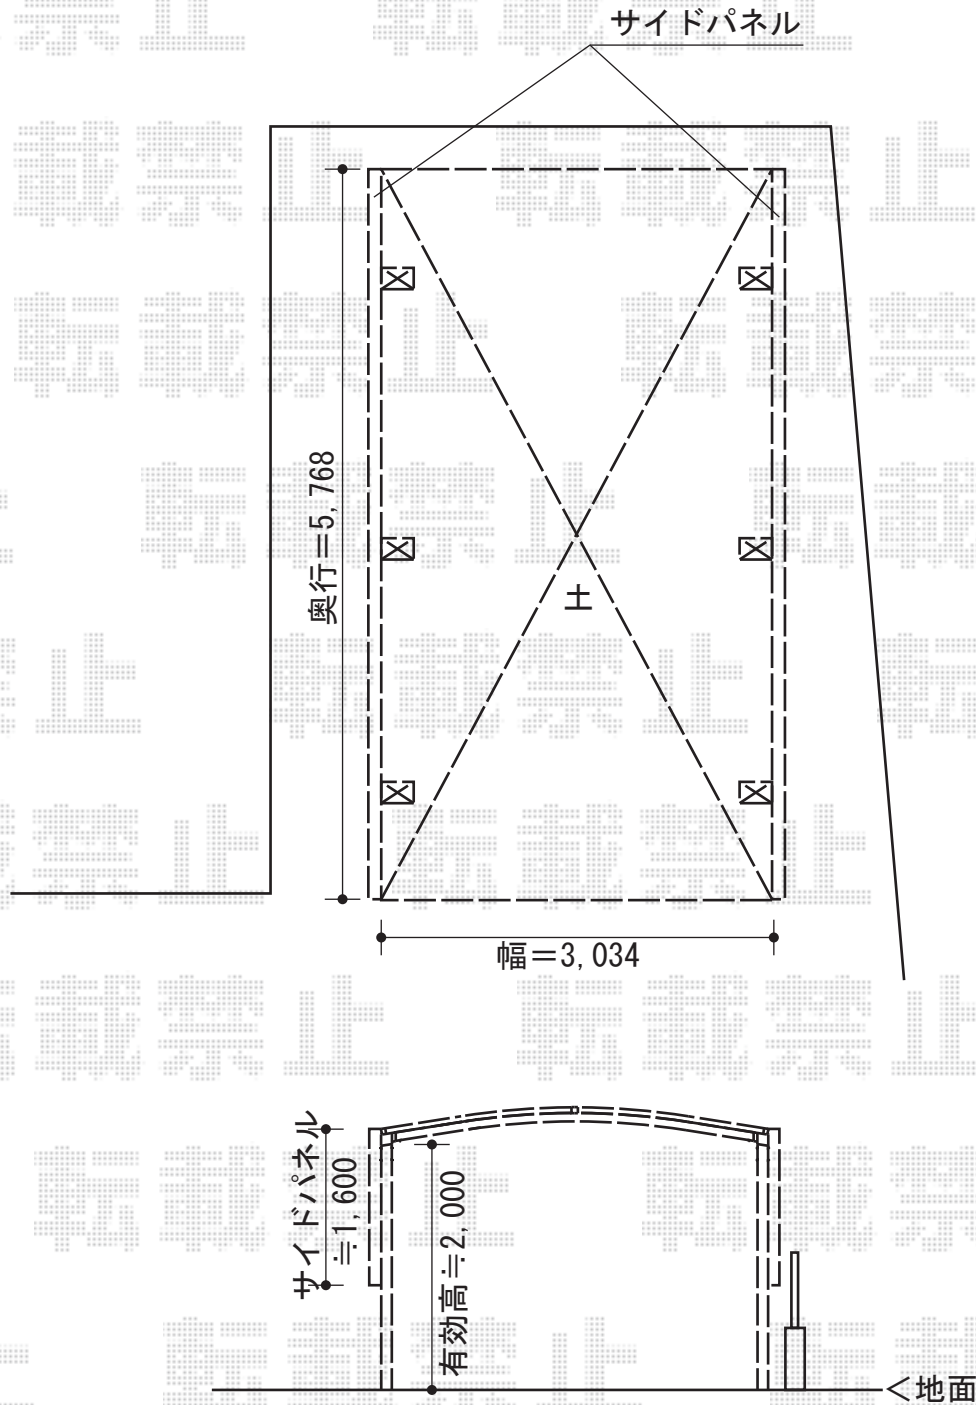

レイナワンポート 積雪～20cm対応

レイナワンポート 積雪～20cm対応

幅=3,034mm

奥行=5,768mm

色：カームブラック

屋根材：熱線遮断ポリカーボネート（アースブルーマット調）

柱仕様：標準柱仕様（有効高 約2,000mm）

サイドパネル 標準用 高さ=1873 × 2

色：カームブラック

パネル材：熱線遮断ポリカーボネート（アースブルーマット調）

現場状況や作図制限により概略図の内容と多少の違いが生じることがございます。
施工時は、現場優先とさせて頂きたく思いますので、お立会い頂き、
最終のご指示のほど、何卒、宜しくお願い致します。

EX-SHOP
HTTP://WWW.EX-SHOP.NET

担当：八浦

全ての著作権は、エクスショップに帰属します。当社とのお取引目的外の使用・複製・転載禁止となっております。