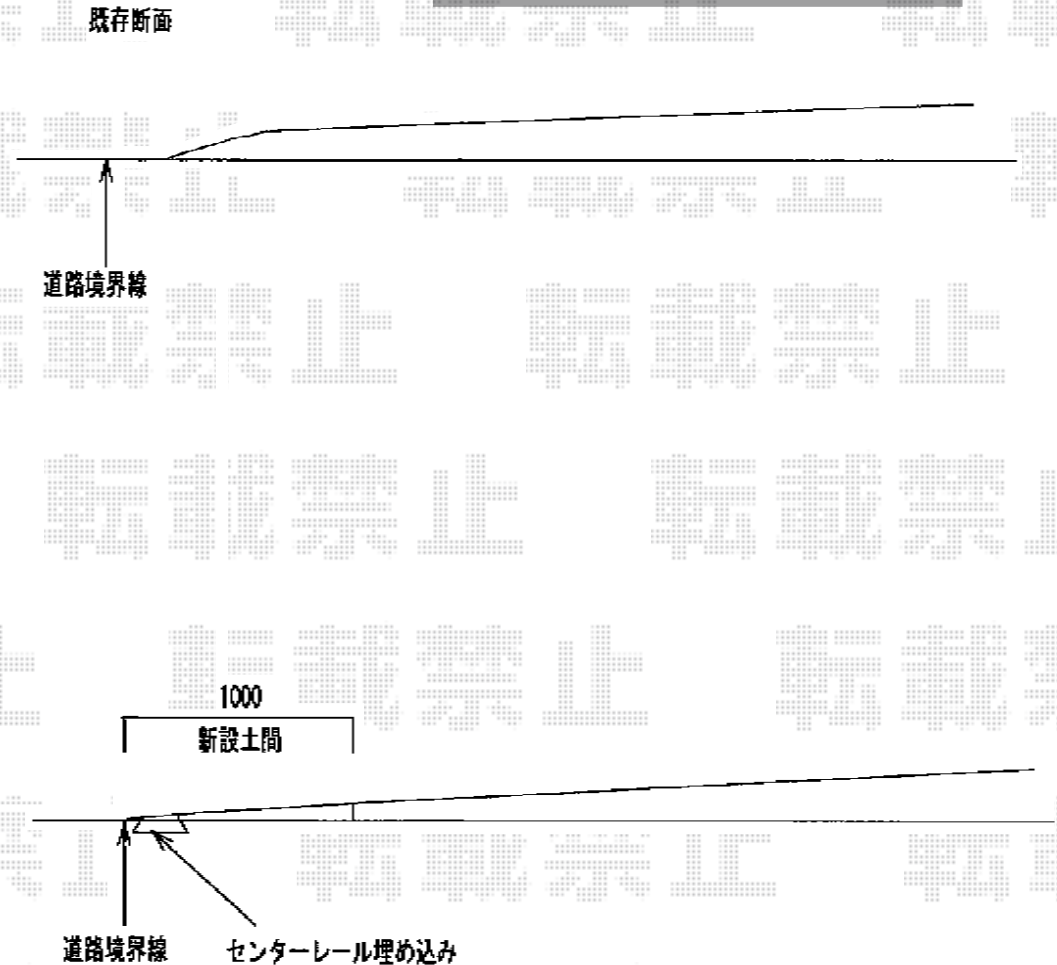

レイオス 3型 センターガイドレール 片開き

レイオス 3型 センターガイドレール 片開き
開口幅= (3,258~3,607) mm
全幅= (3,358~3,707) mm
たたみ幅=777mm
高さ=1,150mm
色: カームブラック
キャスター数: 3
落棒数: 3

現場状況や作図制限により概略図の内容と多少の違いが生じることがございます。
施工時は、現場優先とさせて頂きたく思いますので、お立会い頂き、
最終のご指示のほど、何卒、宜しくお願い致します。