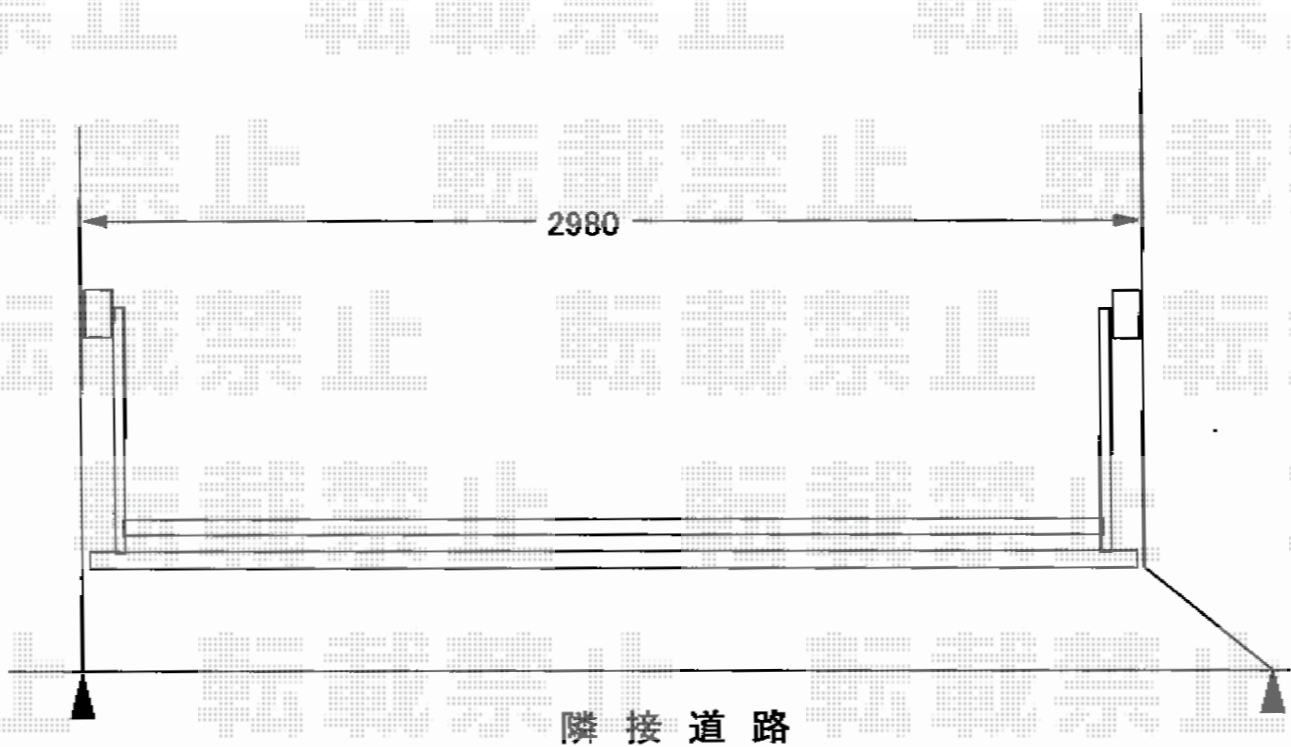

エクスラインアップゲート 1型 手動式

YKK AP エクスラインアップゲート 1型 手動式
本体 (W×H) =2,880mm×1,200mm
色：プラチナステン
柱仕様：標準柱仕様 (有効通過高 約1,760mm)

現場状況や作図制限により概略図の内容と多少の違いが生じることがございます。
施工時は、現場優先とさせて頂きたく思いますので、お立会い頂き、
最終のご指示のほど、何卒、宜しくお願い致します。