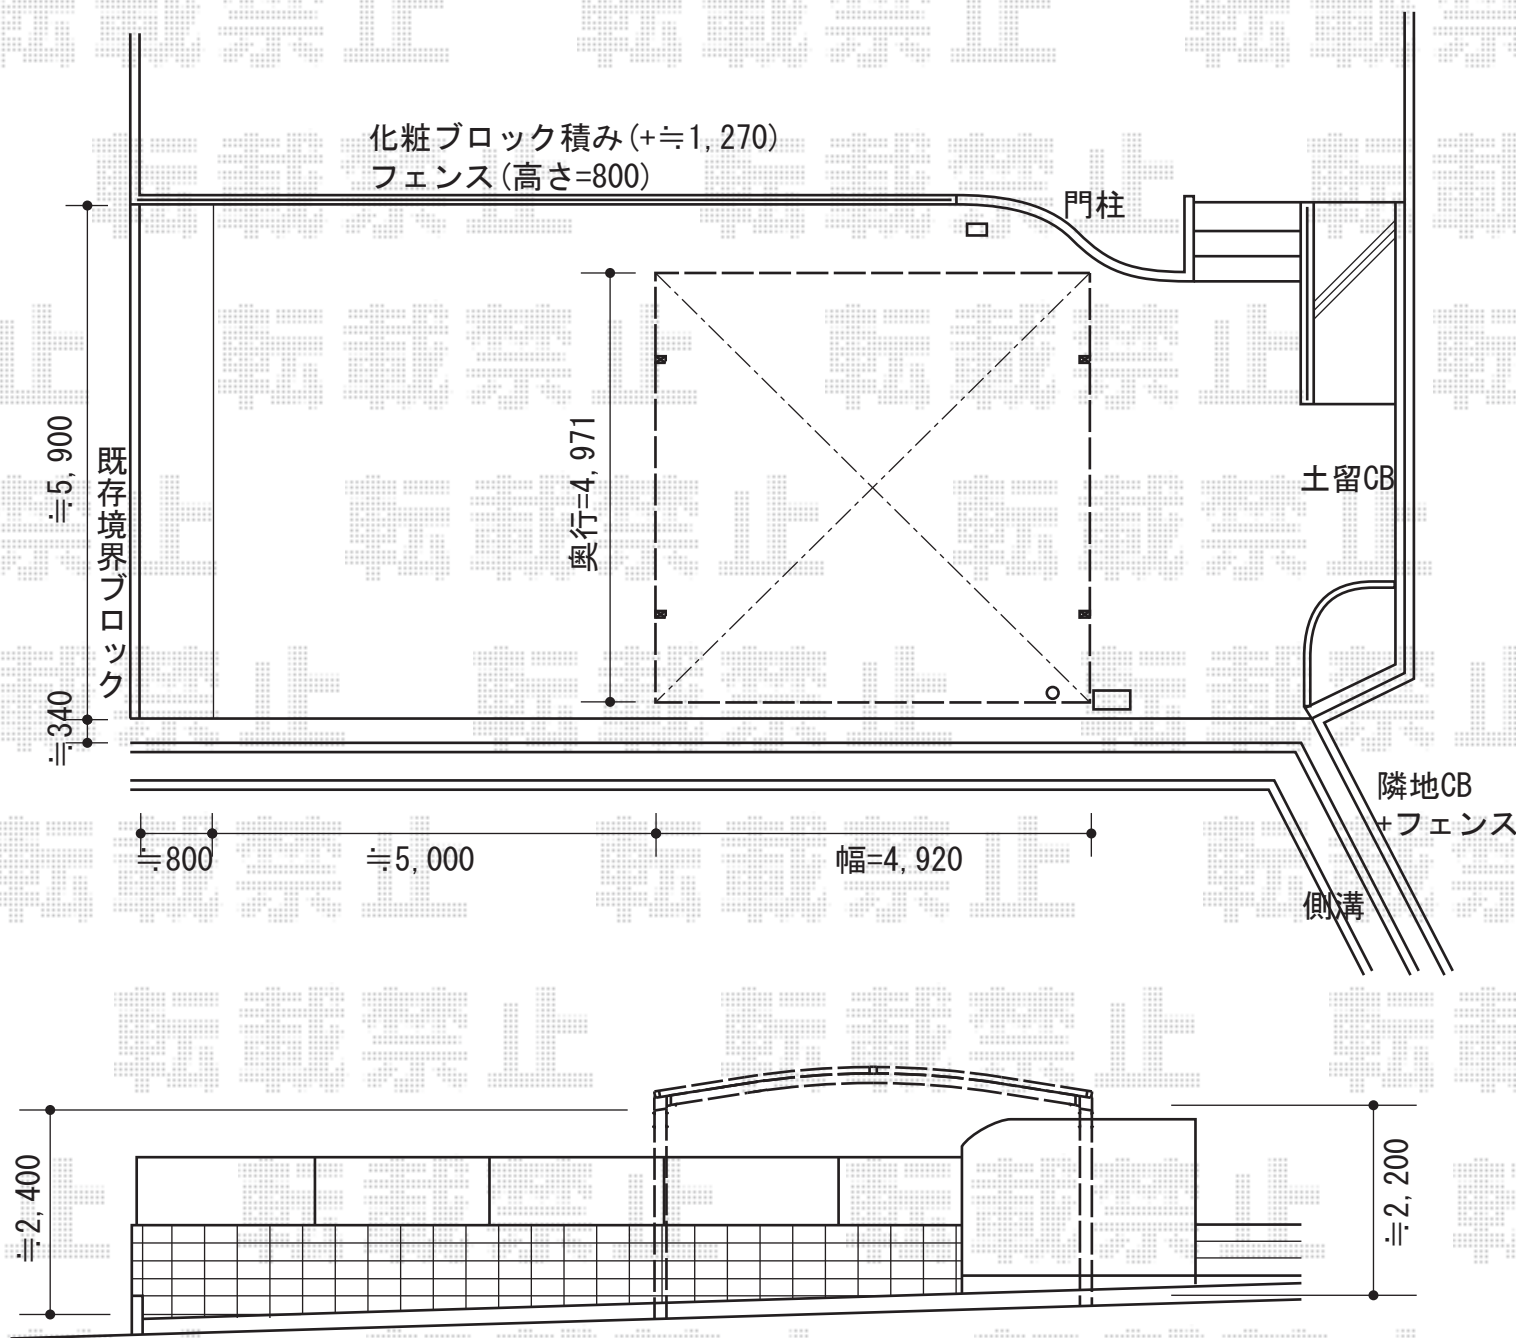

# エクスルーフ ワイド 積雪～20cm対応

トステム エクスルーフ ワイド 積雪～20cm対応  
幅=4,920mm  
奥行=4,971mm  
色：シャイングレー  
屋根材：熱線吸収アクアポリカーボネート（ライトブルー）  
柱仕様：ロング柱24仕様（有効高 約2,400mm）

現場状況や作図制限により概略図の内容と多少の違いが生じることがございます。  
施工時は、現場優先とさせて頂きたく思いますので、お立会い頂き、  
最終のご指示のほど、何卒、宜しくお願い致します。