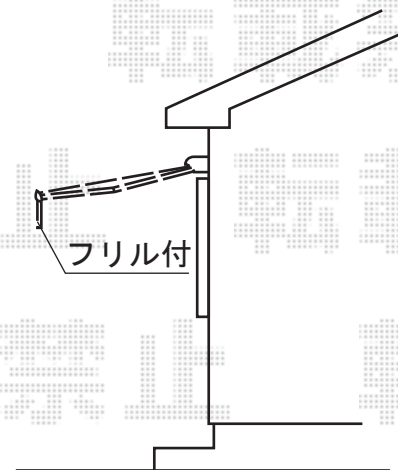

# 彩鳥C型 ボックスタイプ 手動式

## トステム 彩鳥C型 ボックスタイプ 手動式

間口=1.0間 (1,820mm)

出幅=1,250mm

本体色：ブラック

キャンバス色：ポリエステル (ストライプキャメルベージュ)

駆動：外観右側

オプション：フリル (ストレート)

現場状況や作図制限により概略図の内容と多少の違いが生じることがございます。  
 施工時は、現場優先とさせて頂きたく思いますので、お立会い頂き、  
 最終のご指示のほど、何卒、宜しくお願い致します。