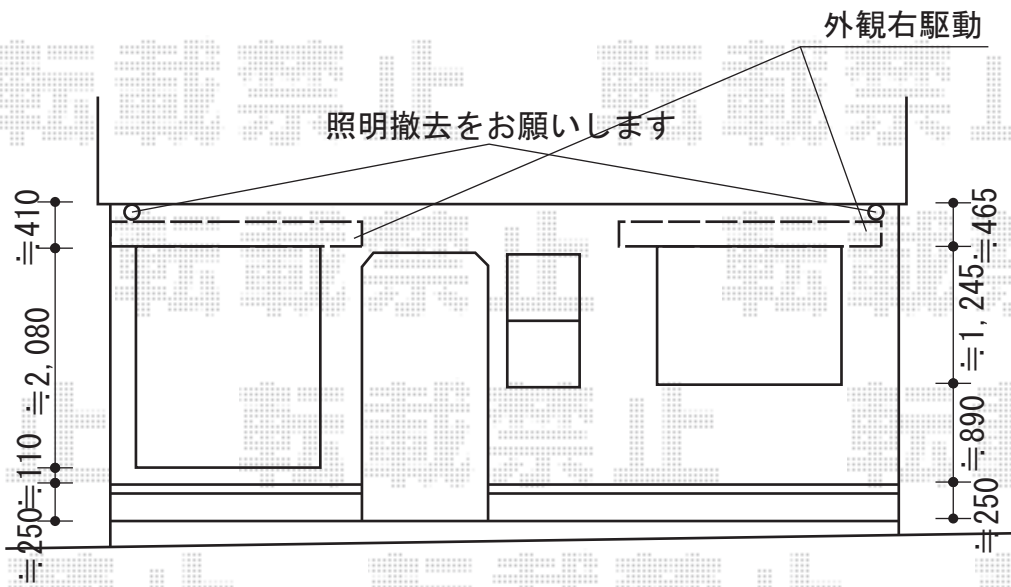

# 彩鳥C型 ボックスタイプ 手動式

## トステム 彩鳥C型 ボックスタイプ 手動式

間口=1.0間 (1,820mm)

出幅=1,250mm

本体色：ブラック

キャンバス色：ポリエステル (ストライプキャメルベージュ)

駆動：外観右側

オプション：フリル (ストレート)

現場状況や作図制限により概略図の内容と多少の違いが生じることがございます。  
 施工時は、現場優先とさせて頂きたく思いますので、お立会い頂き、  
 最終のご指示のほど、何卒、宜しくお願い致します。