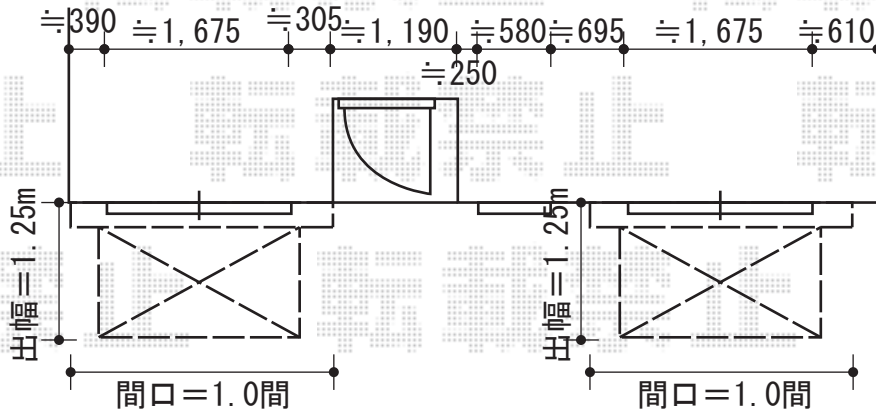

# 彩鳥C型 ボックスタイプ 手動式

## トステム 彩鳥C型 ボックスタイプ 手動式

間口=1.0間 (1,820mm)

出幅=1,250mm

本体色：ブラック

キャンバス色：ポリエステル (ストライプキャメルベージュ)

駆動：外観右側

オプション：フリル (ストレート)

現場状況や作図制限により概略図の内容と多少の違いが生じることがございます。  
 施工時は、現場優先とさせて頂きたく思いますので、お立会い頂き、  
 最終のご指示のほど、何卒、宜しくお願い致します。