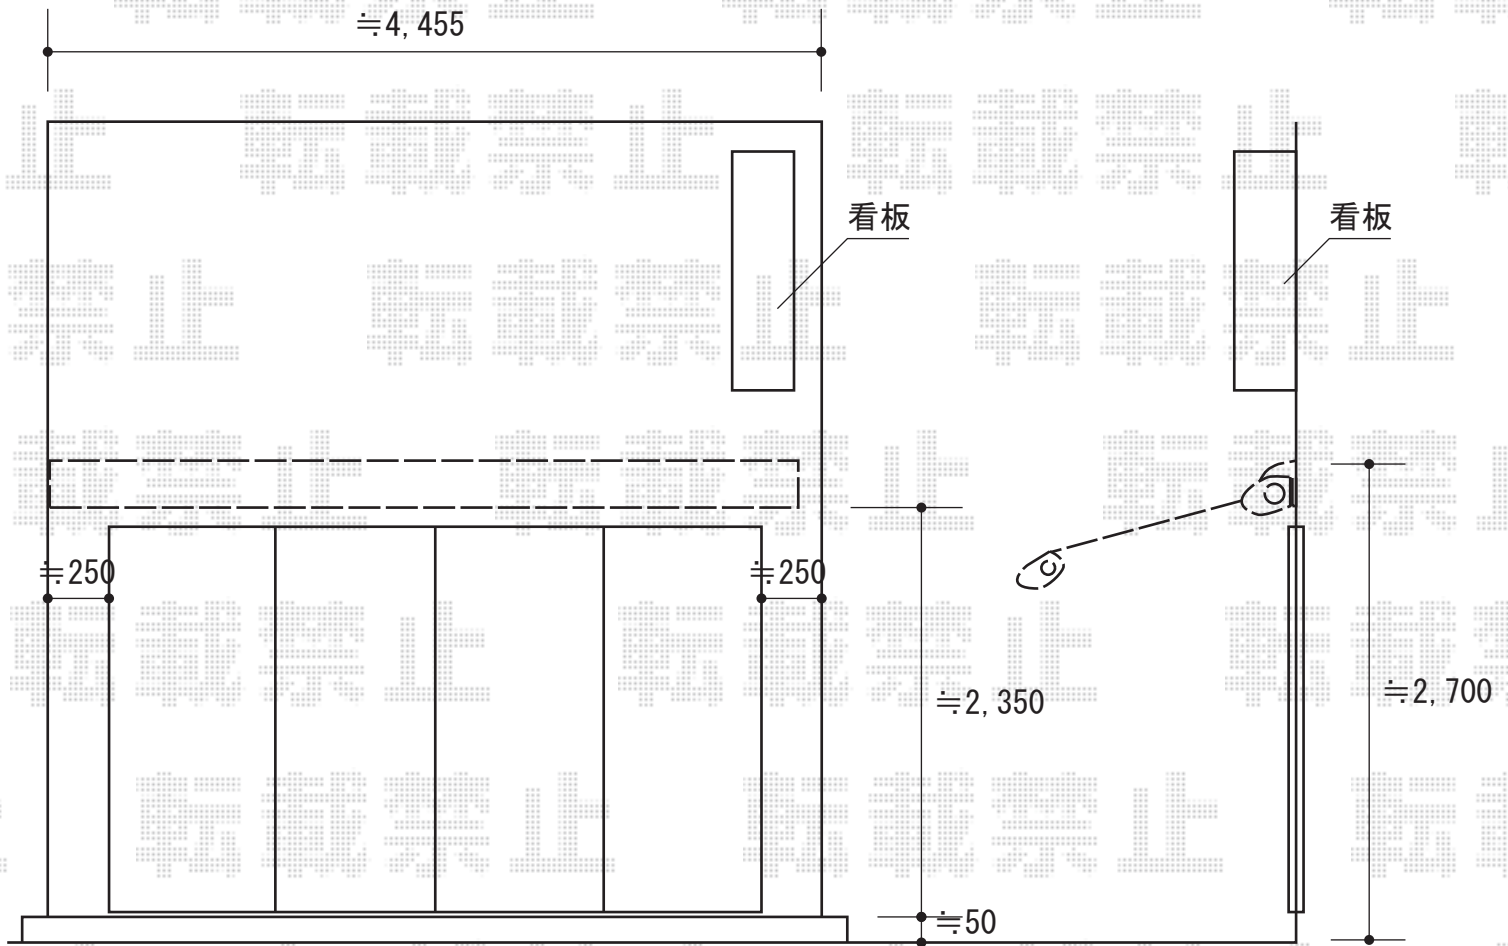

マルキルクス 2200タイプ 手動式

markilux マルキルクス 2200タイプ 手動式
間口=4,400mm
出幅=1,500mm
本体色：ホワイト
キャンバス色：標準タイプ
雨ケース：上用あり
フリル：ストレートタイプ (H200)
追加部材：ベースプレート

現場状況や作図制限により概略図の内容と多少の違いが生じることがございます。
施工時は、現場優先とさせて頂きたく思いますので、お立会い頂き、
最終のご指示のほど、何卒、宜しくお願い致します。