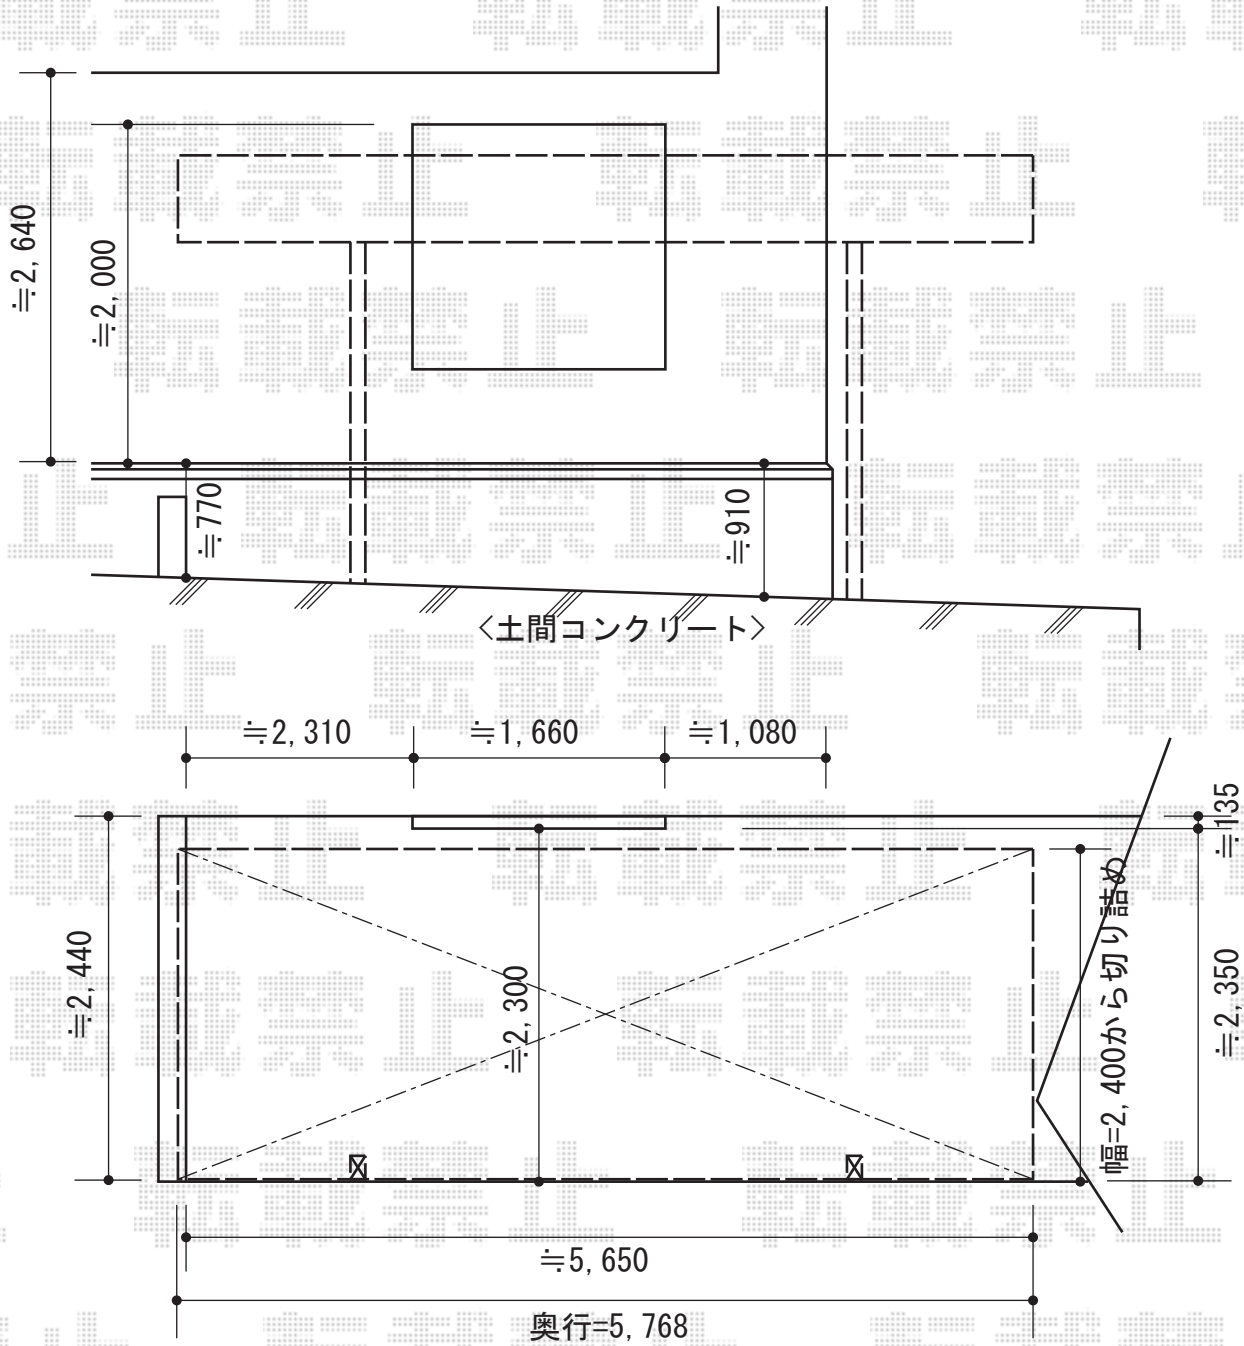

レイナポート 積雪~20cm対応

YKK AP レイナポート 積雪~20cm対応

幅=2,400mm

奥行=5,768mm

色：ブラウン

屋根材：ポリカーボネート

(トーマイマット/すりガラス調)

柱仕様：ハイロング仕様 (有効高 約2,800mm)