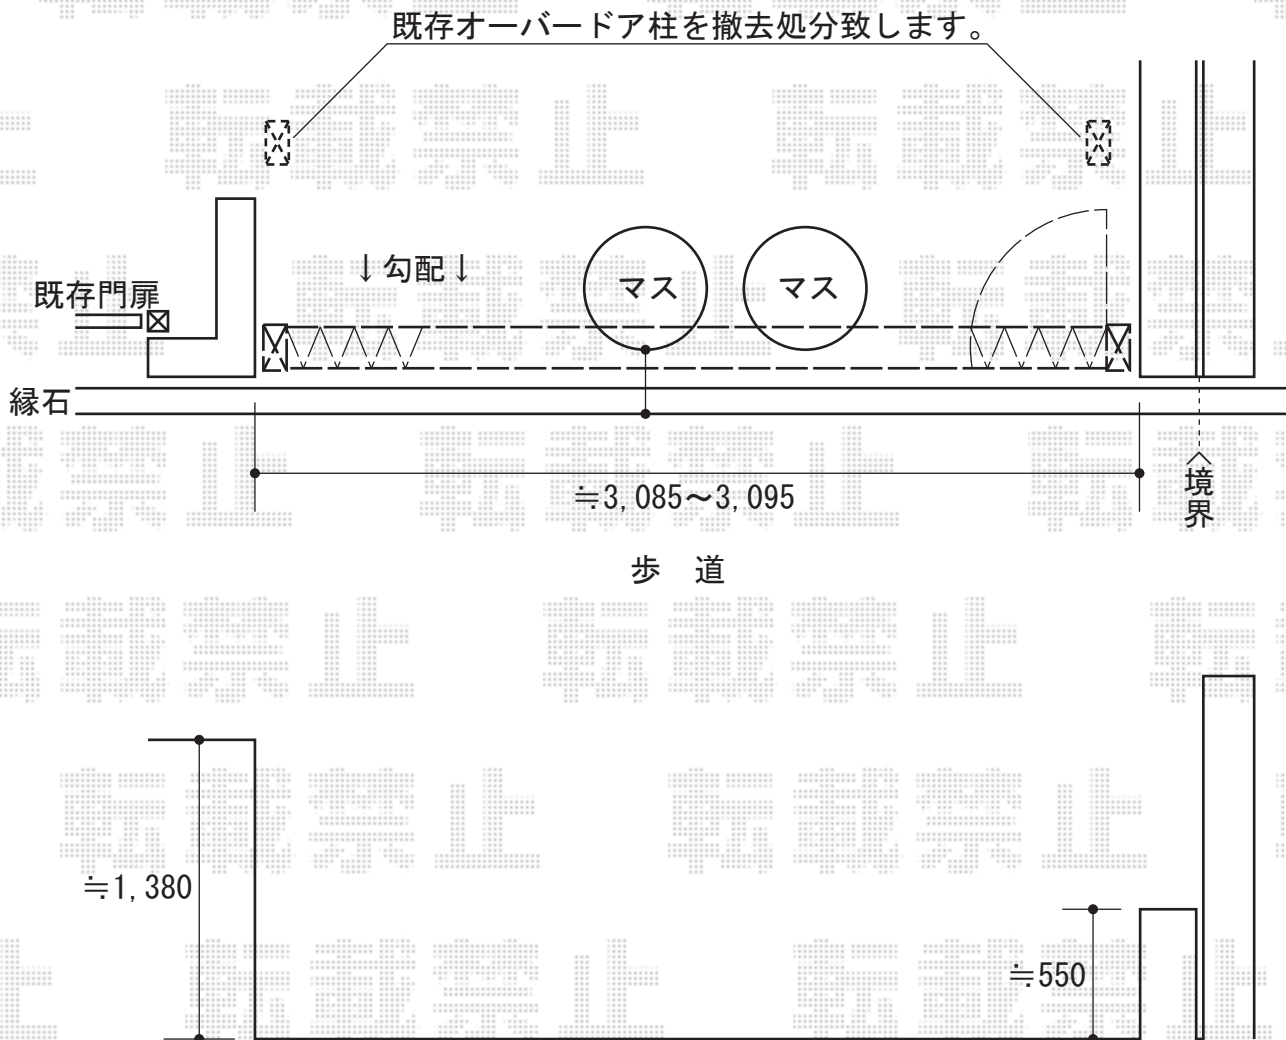

アルピタHGミニ ノンレールタイプ 片開き

TOEX アルピタHGミニ ノンレールタイプ 片開き
開口幅=2,896mm
全幅=3,120mm
たたみ幅=750mm
高さ=1,100mm
色：マイルドブラック
キャスター数：無し
落棒数：1本

現場状況や作図制限により概略図の内容と多少の違いが生じることがございます。
施工時は、現場優先とさせて頂きたく思いますので、お立会い頂き、
最終のご指示のほど、何卒、宜しくお願い致します。