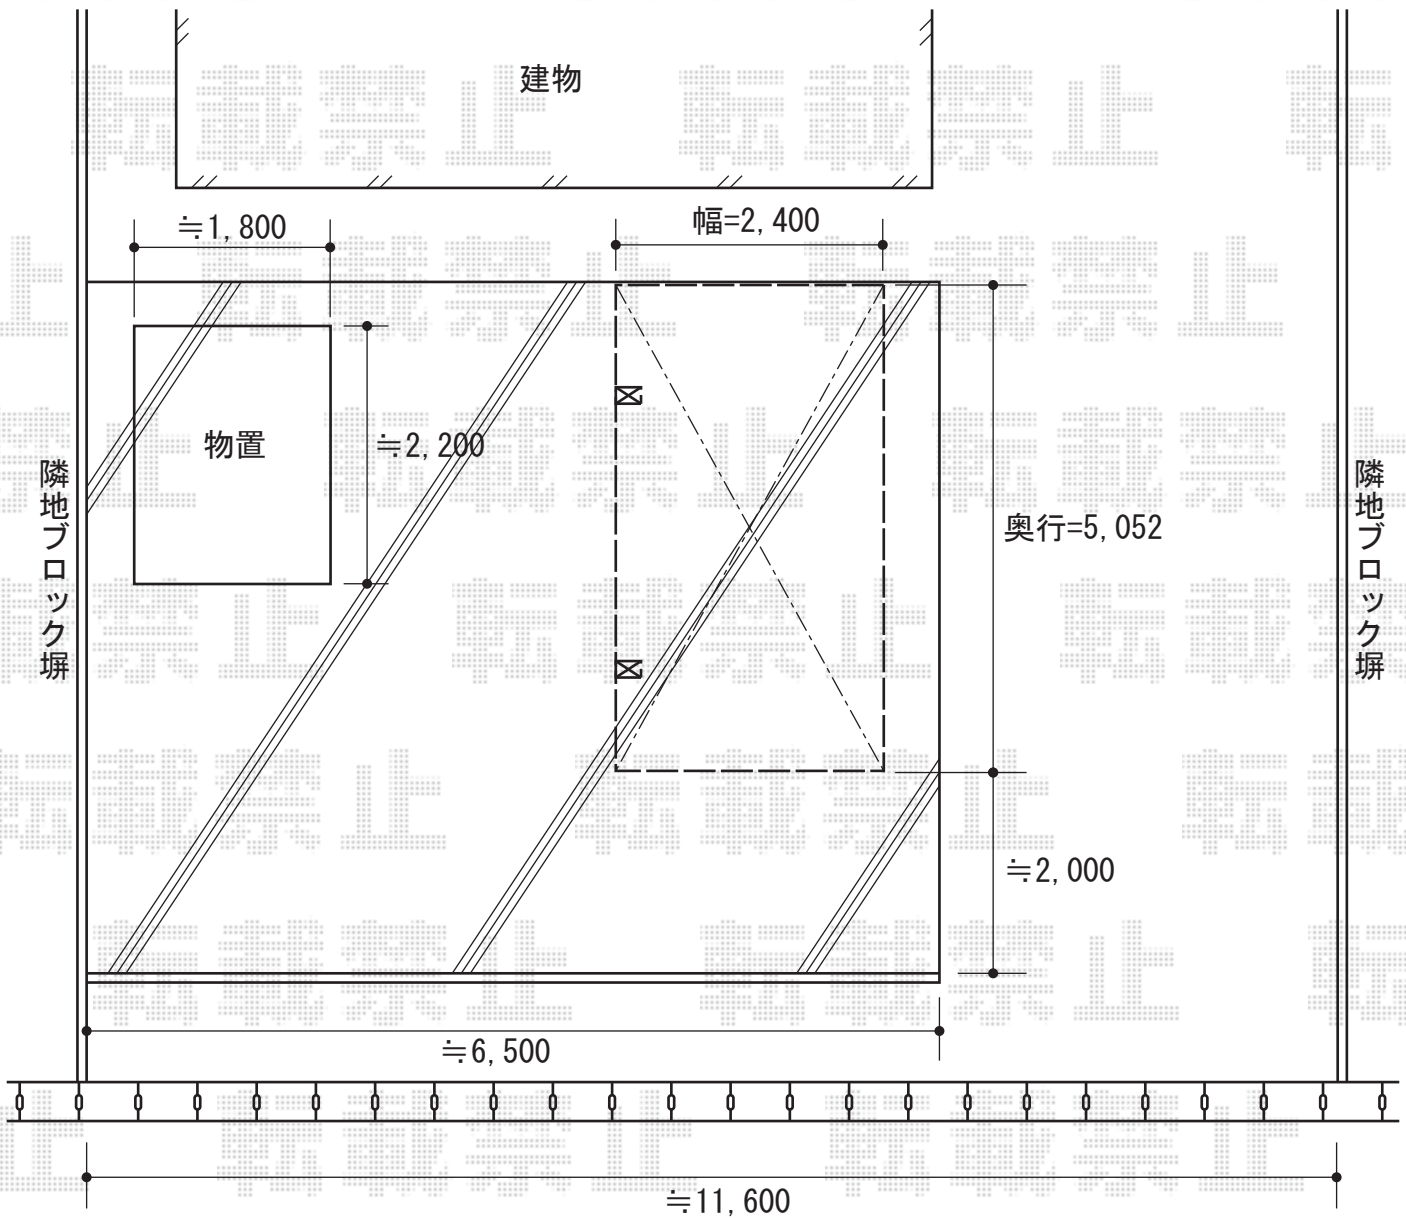

プレシオSPORT 積雪~20cm対応

EX-SHOP プレシオSPORT 積雪~20cm対応
幅=2,400mm
奥行=5,052mm
色：グレースブラウン
屋根材：ポリカーボネート（スカイブルー）
柱仕様：標準柱仕様（有効高 約1,800mm）

現場状況や作図制限により概略図の内容と多少の違いが生じることがございます。
施工時は、現場優先とさせて頂きたく思いますので、お立会い頂き、
最終のご指示のほど、何卒、宜しくお願い致します。