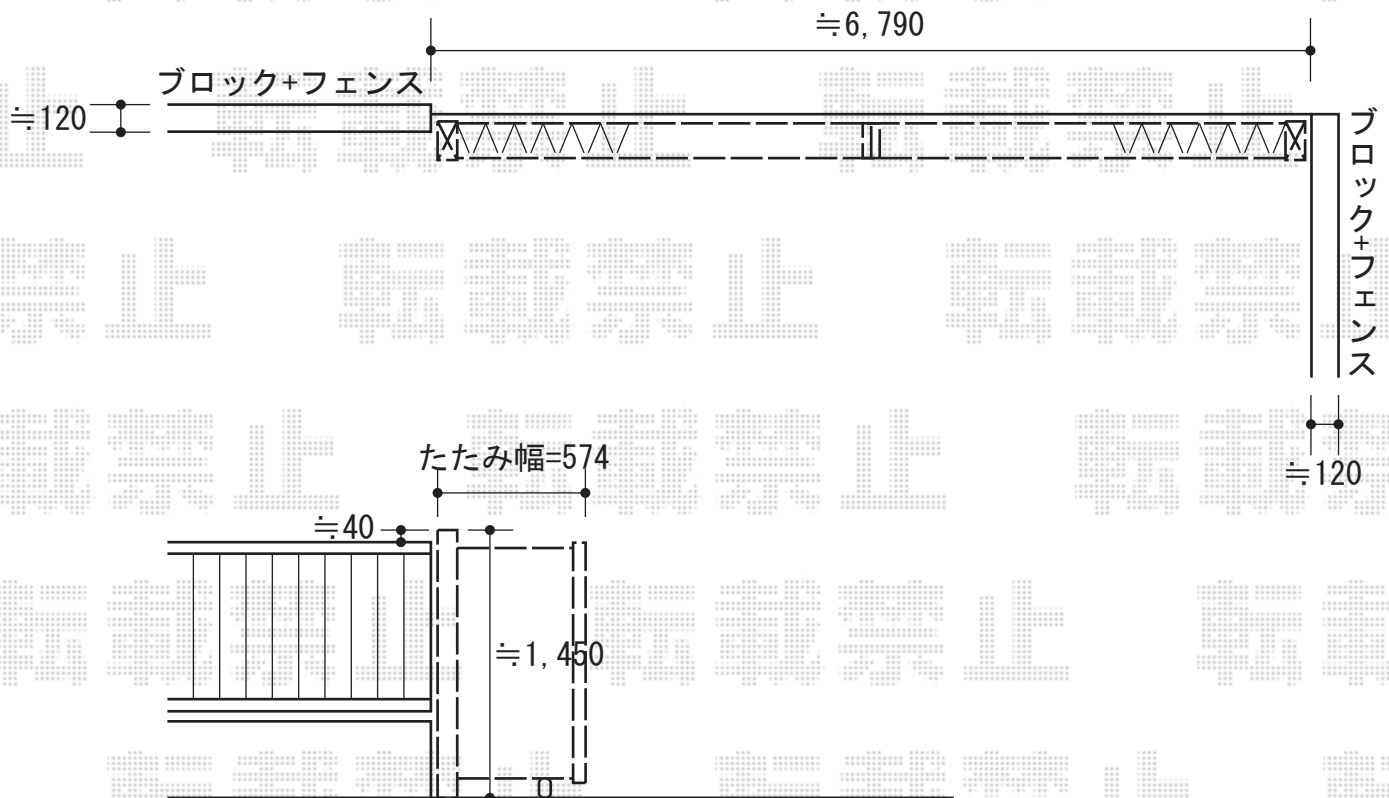

アルシャインM型 Aタイプ ノンレール 両開き

TOEX アルシャインM型 Aタイプ ノンレール 両開き
開口幅=6,525mm
全幅=5,616mm
たたみ幅=574+549mm
高さ=1,450mm
色：オータムブラウン
キャスター数：4
落棒数：4

現場状況や作図制限により概略図の内容と多少の違いが生じることがございます。
施工時は、現場優先とさせて頂きたく思いますので、お立会い頂き、
最終のご指示のほど、何卒、宜しくお願い致します。