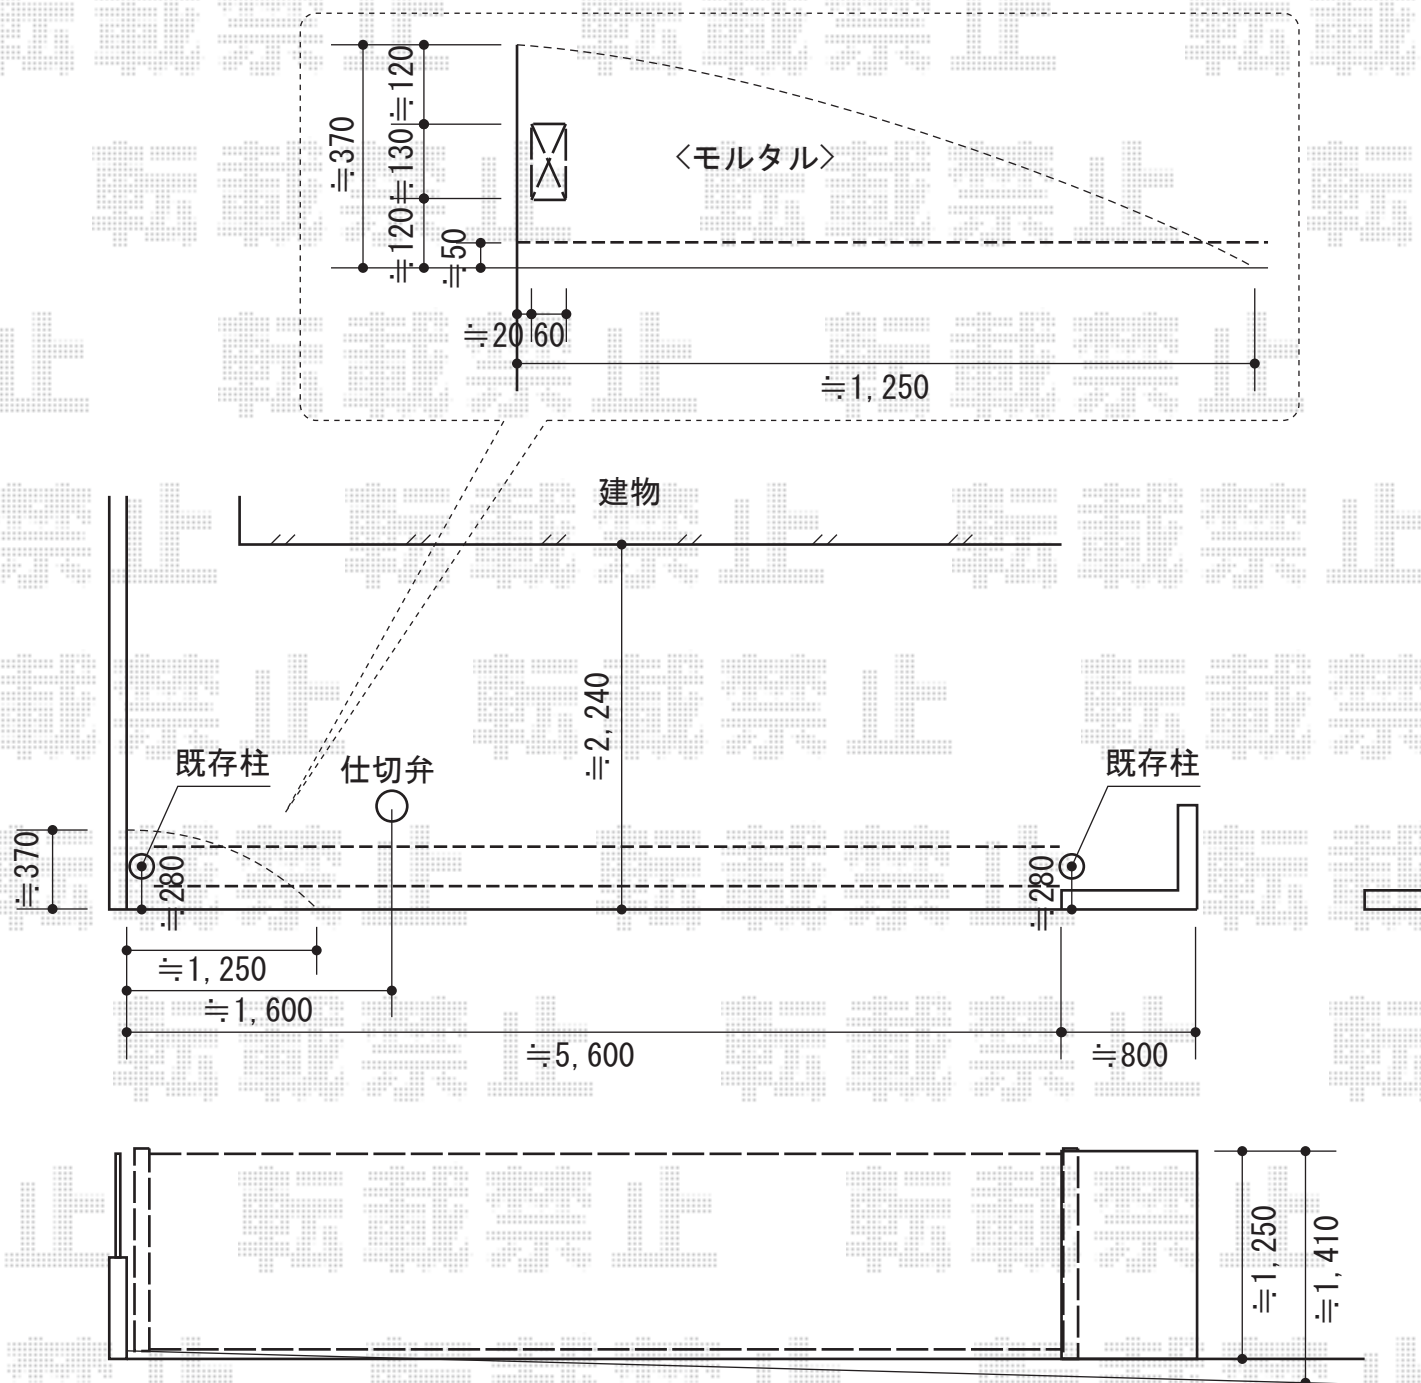

アルシャイン PG型R Aタイプ ノンレール 片開き

アルシャイン PG型R Aタイプ ノンレール 片開き
 開口幅=5,622mm
 全幅=5,832mm
 たたみ幅=850mm
 高さ=1,250mm
 色：オータムブラウン
 キャスター数：4
 落棒数：4

現場状況や作図制限により概略図の内容と多少の違いが生じることがございます。
 施工時は、現場優先とさせて頂きたく思いますので、お立会い頂き、
 最終のご指示のほど、何卒、宜しくお願い致します。