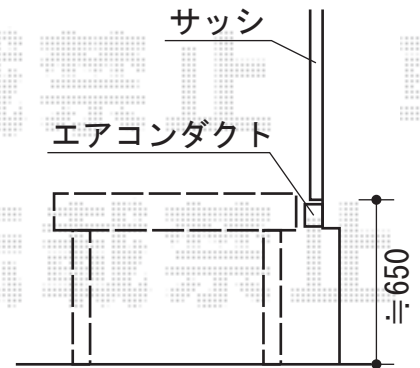

- カーポート -

- ウッドデッキ

トステム カーポートシグマIII 積雪~30cm対応
幅=2,401mm
奥行=4,980mm
色：シャイングレー
屋根材：ポリカーボネート（ブルースモーク）
柱仕様：ロング柱23仕様（有効高 約2,300mm）

YKK AP リウッドデッキII 標準 単体
間口=1間（1,874mm）
出幅=3尺（940mm）
色：ウォームグレー
床板：縦貼り
束柱：KLタイプ（H600~700）

YKK AP デッキフェンス2型（ラチス格子）
本体1枚（W×H）=07用T80×2
柱：端柱T80×2、90°専用角柱T80×1
色：ウォームグレー

現場状況や作図制限により概略図の内容と多少の違いが生じることがございます。
施工時は、現場優先とさせて頂きたく思いますので、お立会い頂き、
最終のご指示のほど、何卒、宜しくお願い致します。

EX-SHOP
HTTP://WWW.EX-SHOP.NET

担当：堀