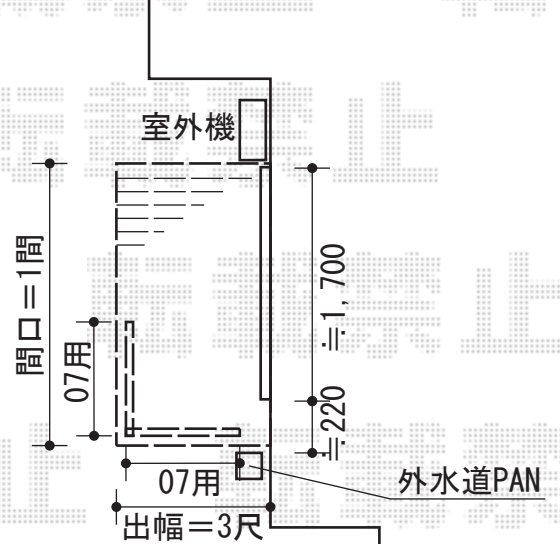

- カーポート -

- ウッドデッキ

トステム カーポートシグマIII 積雪~30cm対応
幅=2,401mm
奥行=4,980mm
色：シャイングレー
屋根材：ポリカーボネート（ブルースモーク）
柱仕様：ロング柱23仕様（有効高 約2,300mm）

YKK AP リウッドデッキII 標準 単体
間口=1間（1,874mm）
出幅=3尺（940mm）
色：ウォームグレー
床板：縦貼り
束柱：KLタイプ（H600~700）

YKK AP デッキフェンス2型（ラチス格子）
本体1枚（W×H）=07用T80×2
柱：端柱T80×2、90°専用角柱T80×1
色：ウォームグレー

現場状況や作図制限により概略図の内容と多少の違いが生じることがございます。
施工時は、現場優先とさせて頂きたく思いますので、お立会い頂き、
最終のご指示のほど、何卒、宜しくお願い致します。

EX-SHOP
HTTP://WWW.EX-SHOP.NET

担当：堀