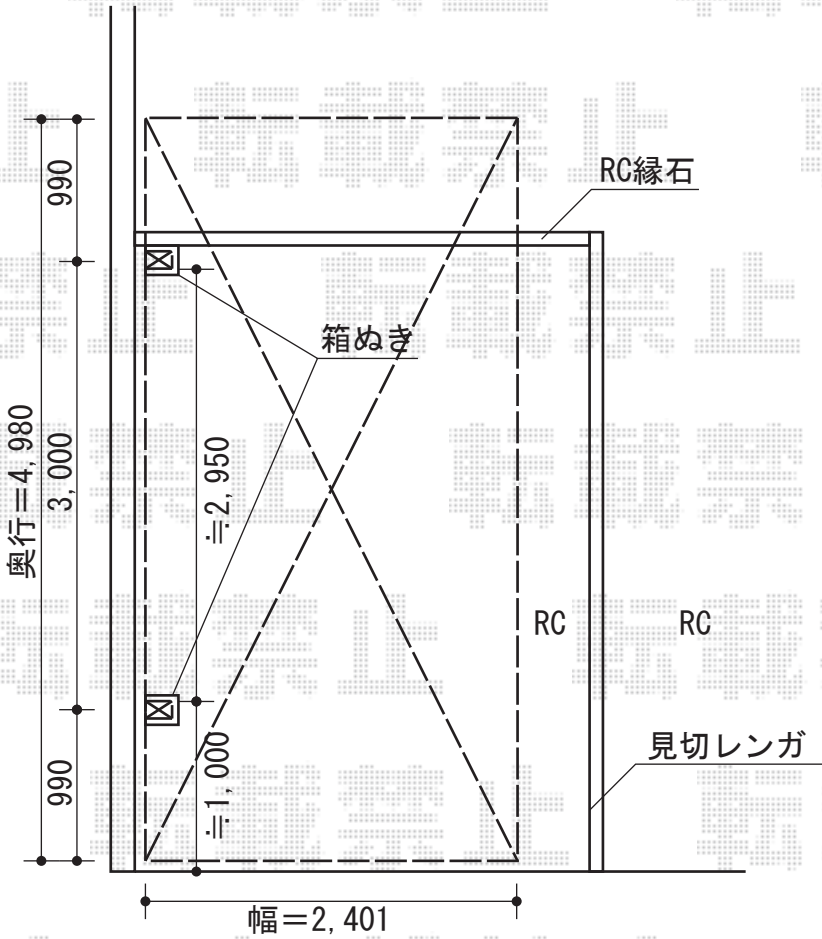

- カーポート -

- ウッドデッキ

トステム カーポートシグマIII 積雪~30cm対応
幅=2,401mm
奥行=4,980mm
色：シャイングレー
屋根材：ポリカーボネート（ブルースモーク）
柱仕様：ロング柱23仕様（有効高 約2,300mm）

YKK AP リウッドデッキII 標準 単体
間口=1間（1,874mm）
出幅=3尺（940mm）
色：ウォームグレー
床板：縦貼り
束柱：KLタイプ（H600~700）

YKK AP デッキフェンス2型（ラチス格子）
本体1枚（W×H）=07用T80×2
柱：端柱T80×2、90°専用角柱T80×1
色：ウォームグレー

現場状況や作図制限により概略図の内容と多少の違いが生じることがございます。
施工時は、現場優先とさせて頂きたく思いますので、お立会い頂き、
最終のご指示のほど、何卒、宜しくお願い致します。

EX-SHOP
HTTP://WWW.EX-SHOP.NET

担当：堀