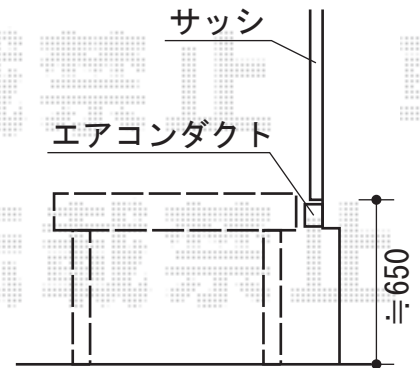

- カーポート -

- ウッドデッキ

トステム カーポートシグマIII 積雪~30cm対応
幅=2,401mm
奥行=4,980mm
色：シャイングレー
屋根材：ポリカーボネート（ブルースモーク）
柱仕様：ロング柱23仕様（有効高 約2,300mm）

YKK AP リウッドデッキII 標準 単体
間口=1間（1,874mm）
出幅=3尺（940mm）
色：ウォームグレー
床板：縦貼り
束柱：KLタイプ（H600~700）

YKK AP デッキフェンス2型（ラチス格子）
本体1枚（W×H）=07用T80×2
柱：端柱T80×2、90° 専用角柱T80×1
色：ウォームグレー

現場状況や作図制限により概略図の内容と多少の違いが生じることがございます。
施工時は、現場優先とさせて頂きたく思いますので、お立会い頂き、
最終のご指示のほど、何卒、宜しくお願い致します。

EX-SHOP
HTTP://WWW.EX-SHOP.NET