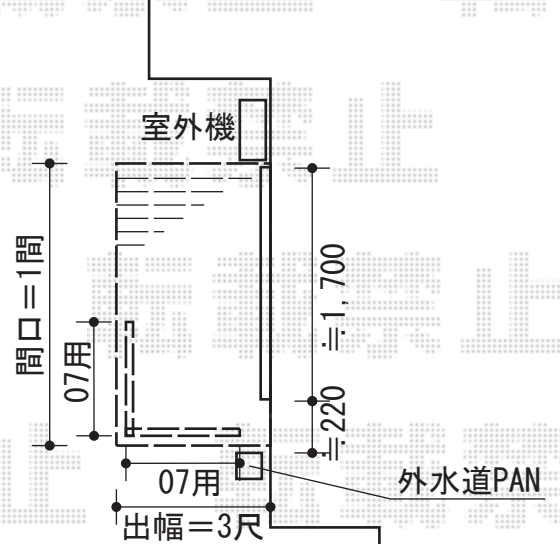

- カーポート -

- ウッドデッキ

トステム カーポートシグマIII 積雪~30cm対応
幅=2,401mm
奥行=4,980mm
色：シャイングレー
屋根材：ポリカーボネート（ブルースモーク）
柱仕様：ロング柱23仕様（有効高 約2,300mm）

YKK AP リウッドデッキII 標準 単体
間口=1間（1,874mm）
出幅=3尺（940mm）
色：ウォームグレー
床板：縦貼り
束柱：KLタイプ（H600~700）

YKK AP デッキフェンス2型（ラチス格子）
本体1枚（W×H）=07用T80×2
柱：端柱T80×2、90° 専用角柱T80×1
色：ウォームグレー

現場状況や作図制限により概略図の内容と多少の違いが生じることがございます。
施工時は、現場優先とさせて頂きたく思いますので、お立会い頂き、
最終のご指示のほど、何卒、宜しくお願い致します。

EX-SHOP
HTTP://WWW.EX-SHOP.NET