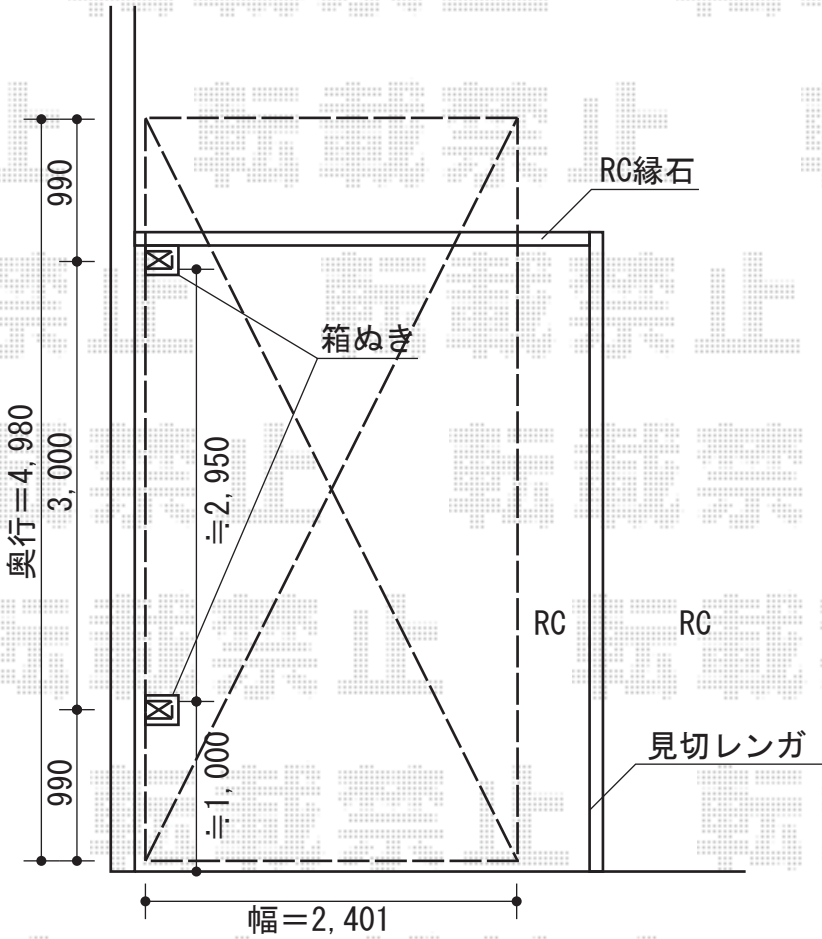

- カーポート -

- ウッドデッキ

トステム カーポートシグマIII 積雪~30cm対応
幅=2,401mm
奥行=4,980mm
色：シャイングレー
屋根材：ポリカーボネート（ブルースモーク）
柱仕様：ロング柱23仕様（有効高 約2,300mm）

YKK AP リウッドデッキII 標準 単体
間口=1間（1,874mm）
出幅=3尺（940mm）
色：ウォームグレー
床板：縦貼り
束柱：KLタイプ（H600~700）

YKK AP デッキフェンス2型（ラチス格子）
本体1枚（W×H）=07用T80×2
柱：端柱T80×2、90° 専用角柱T80×1
色：ウォームグレー

現場状況や作図制限により概略図の内容と多少の違いが生じることがございます。
施工時は、現場優先とさせて頂きたく思いますので、お立会い頂き、
最終のご指示のほど、何卒、宜しくお願い致します。

EX-SHOP
HTTP://WWW.EX-SHOP.NET