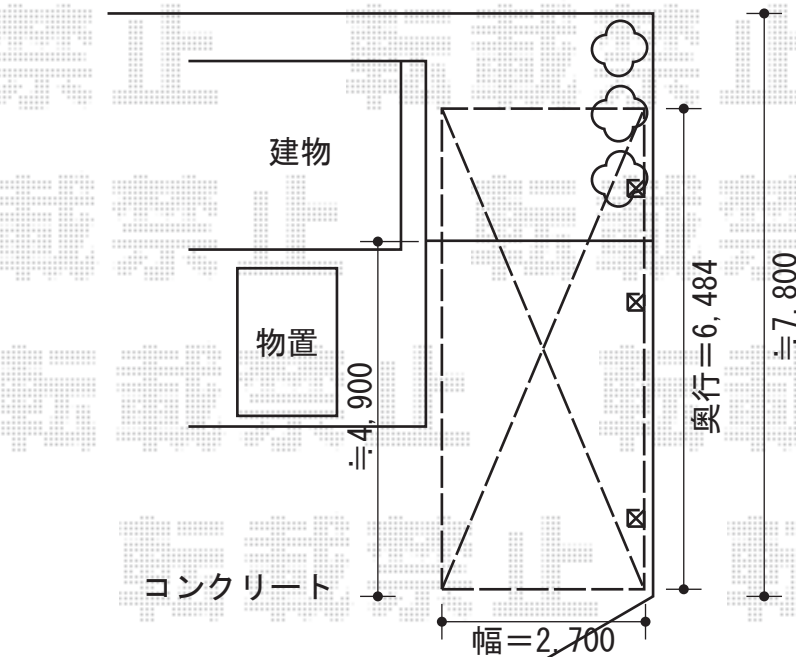

レイナポート 延長 積雪～20cm対応

レイナポート 延長 積雪～20cm対応
幅=2,700mm
奥行=6,484mm
色：プラチナステン
屋根材：ポリカーボネート（アースブルー）
柱仕様：ハイルーフ仕様（有効高 約2,355mm）

現場状況や作図制限により概略図の内容と多少の違いが生じることがございます。
施工時は、現場優先とさせて頂きたく思いますので、お立会い頂き、
最終のご指示のほど、何卒、宜しくお願い致します。