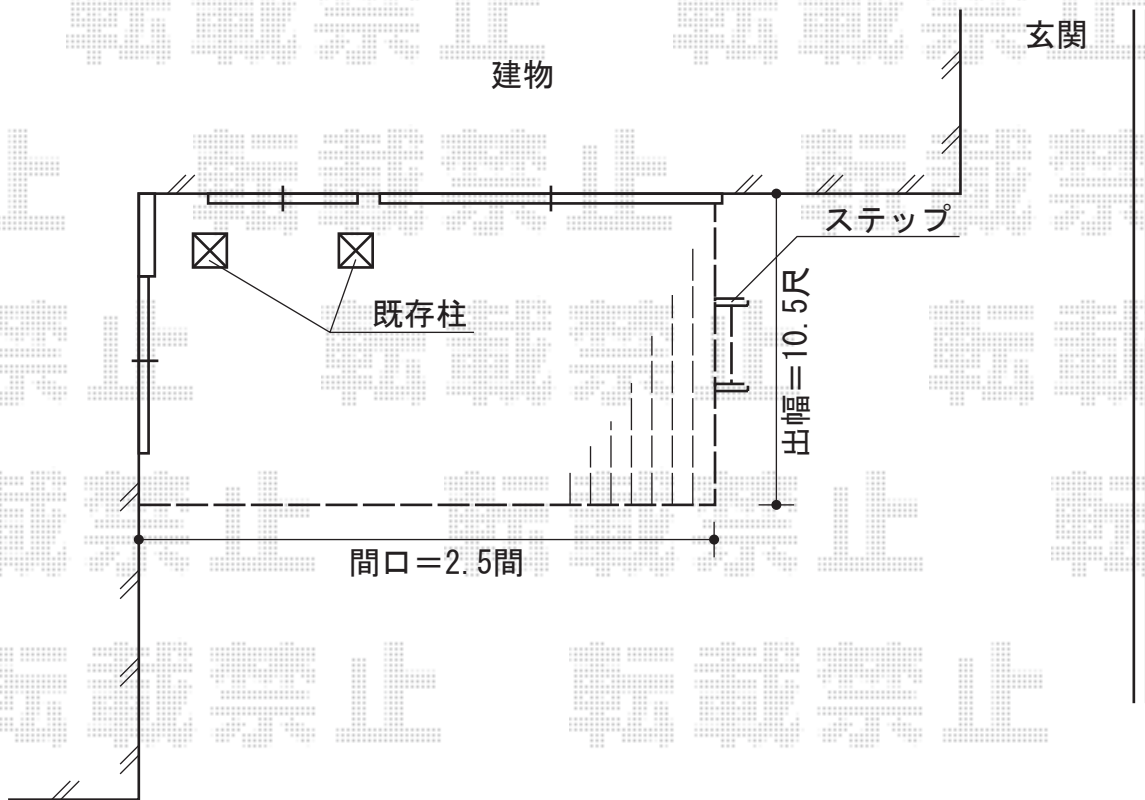

リウッドデッキII 標準 単体

YKK AP リウッドデッキII 標準 単体

間口=2.5間 (4,604mm)

出幅=10.5尺 (3,215mm)

色：サニーブラウン

床板：縦貼り

束柱：Uタイプ (H400~700) /アルミ色カームブラック

オプション：リウッドステップ4型Sタイプ×1

追加部材：上止め固定ねじ、アングル

現場状況や作図制限により概略図の内容と多少の違いが生じることがございます。
施工時は、現場優先とさせて頂きたく思いますので、お立会い頂き、
最終のご指示のほど、何卒、宜しくお願い致します。

EX-SHOP
HTTP://WWW.EX-SHOP.NET

担当：堀