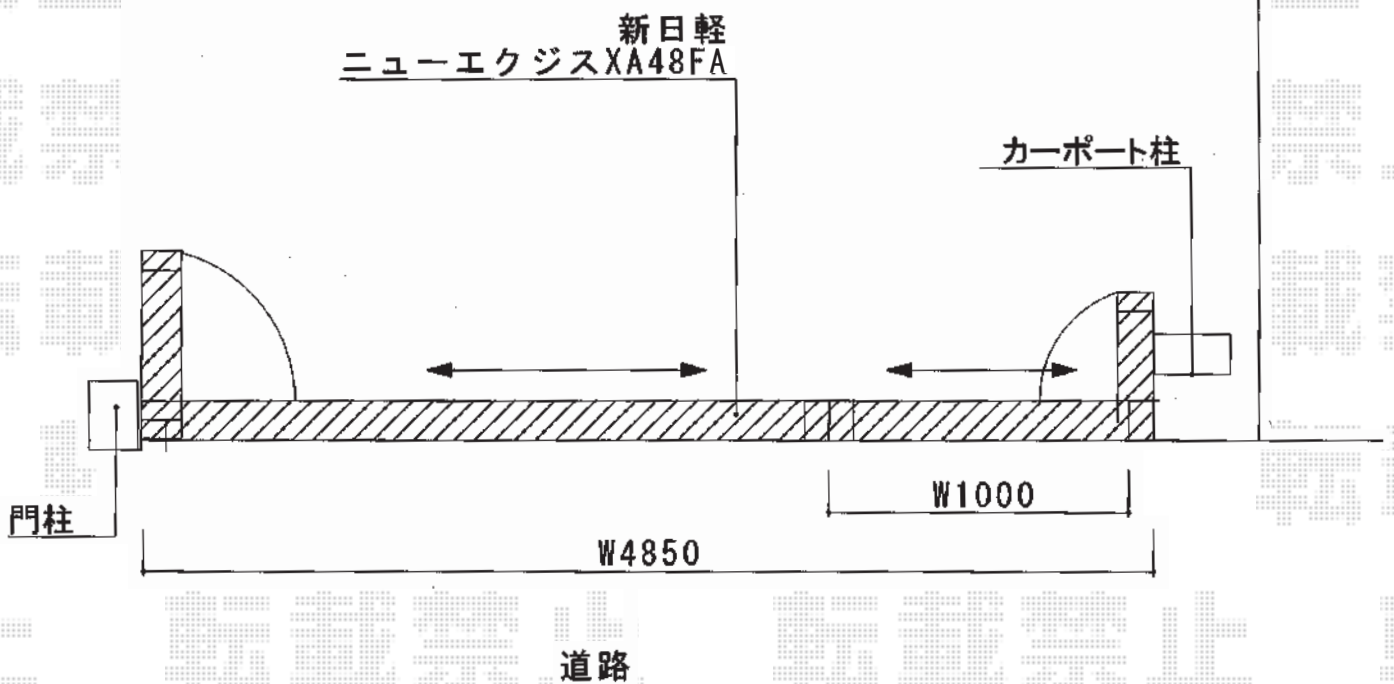

ニューエクジスXA型 両開き親子 キャスター式

玄関

新日軽 ニューエクジスXA型 両開き親子  
キャスター式  
開口幅=4,705mm  
全幅=4,899mm  
たたみ幅=465mm  
高さ=1,250mm  
色：CBブラウン

現場状況や作図制限により概略図の内容と多少の違いが生じることがございます。  
施工時は、現場優先とさせて頂きたく思いますので、お立会い頂き、  
最終のご指示のほど、何卒、宜しくお願い致します。