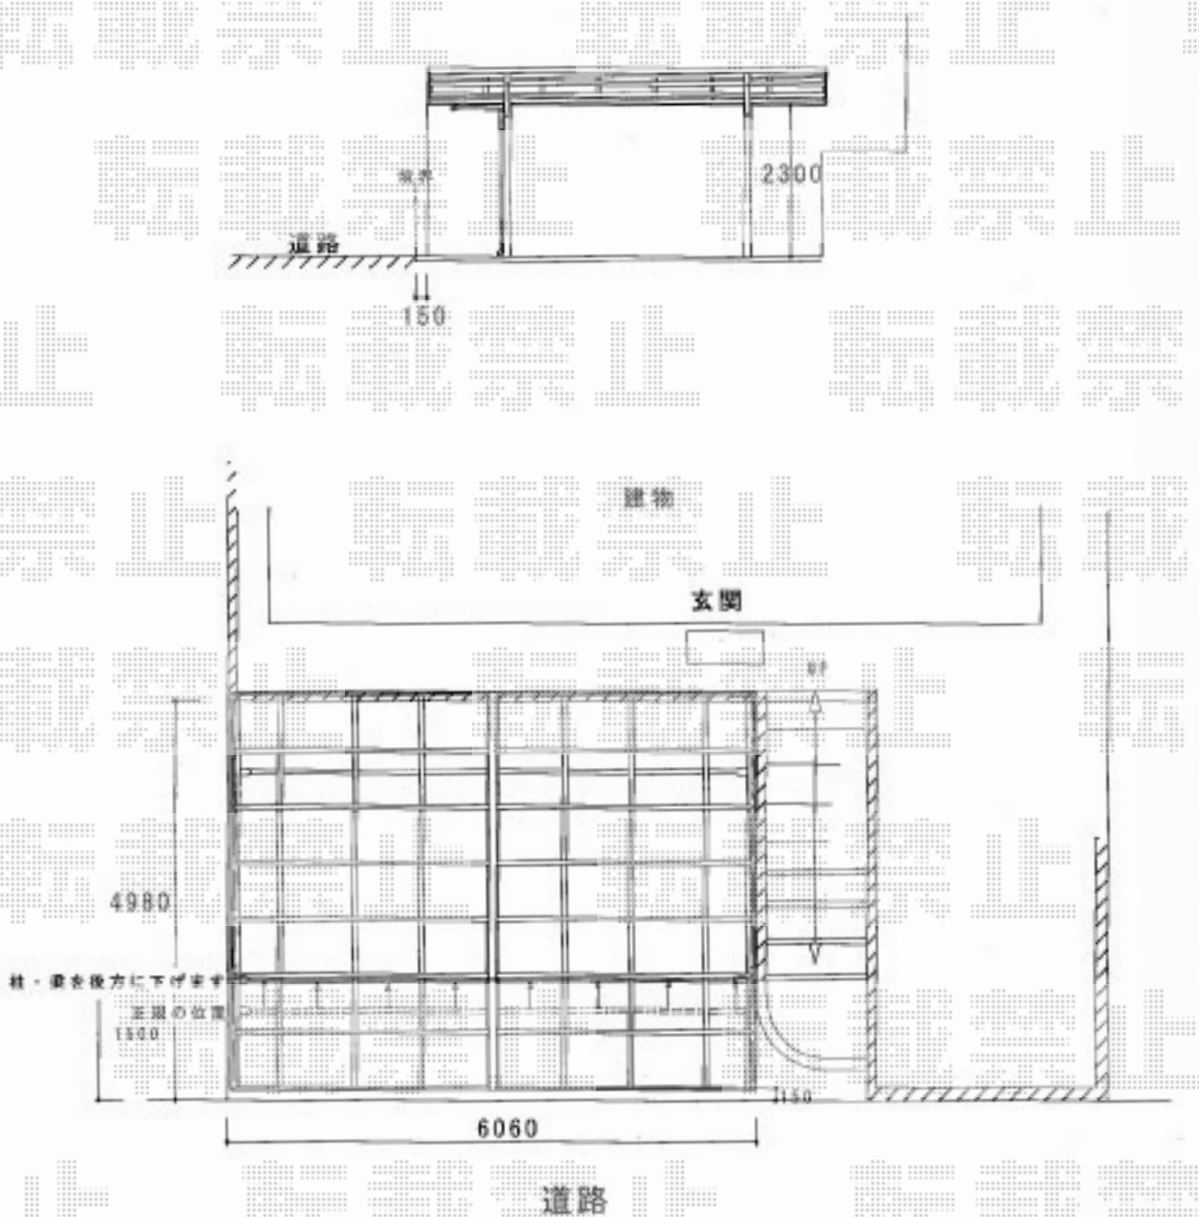

カーブポートシグマIII ワイド 積雪~30cm対応

トステム カーブポートシグマIII ワイド 積雪~30cm対応
幅=6,060mm
奥行=4,980mm
色：ブラック
屋根材：熱線吸収ポリカーボネート（ブルースモークマット調）
柱仕様：ロング柱23仕様（有効高 約2,300mm）

現場状況や作図制限により概略図の内容と多少の違いが生じることがございます。
施工時は、現場優先とさせて頂きたく思いますので、お立会い頂き、
最終のご指示のほど、何卒、宜しくお願い致します。