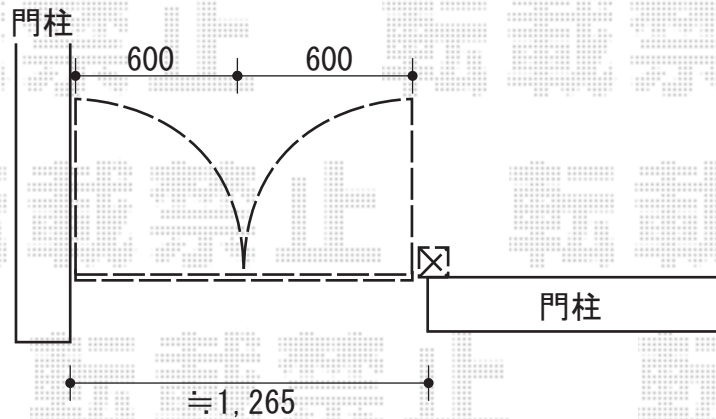

フェスタB型 両開き[柱+埋込使用]

TOEX フェスタB型 両開き [柱+埋込使用]

扉1枚寸法 (W×H) = 600mm×1,200mm

色：マイルドブラック

錠：鋳物アームA錠

開き：内開き

柱：片開き用門柱1本：フラットCAP

追加部材：後付け金具・目隠しシール

現場状況や作図制限により概略図の内容と多少の違いが生じることがございます。
施工時は、現場優先とさせて頂きたく思いますので、お立会い頂き、
最終のご指示のほど、何卒、宜しくお願い致します。

EX-SHOP
HTTP://WWW.EX-SHOP.NET

担当：八浦