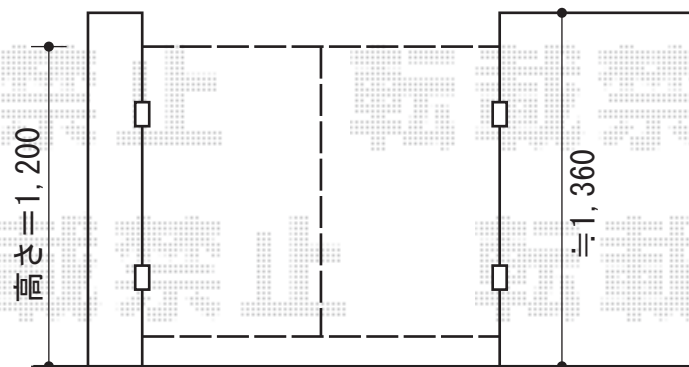

フェスタB型 両開き[柱+埋込使用]

TOEX フェスタB型 両開き [柱+埋込使用]

扉1枚寸法 (W×H) = 600mm×1,200mm

色：マイルドブラック

錠：鋳物アームA錠

開き：内開き

柱：片開き用門柱1本：フラットCAP

追加部材：後付け金具・目隠しシール

現場状況や作図制限により概略図の内容と多少の違いが生じることがございます。
施工時は、現場優先とさせて頂きたく思いますので、お立会い頂き、
最終のご指示のほど、何卒、宜しくお願い致します。

EX-SHOP
HTTP://WWW.EX-SHOP.NET

担当：八浦