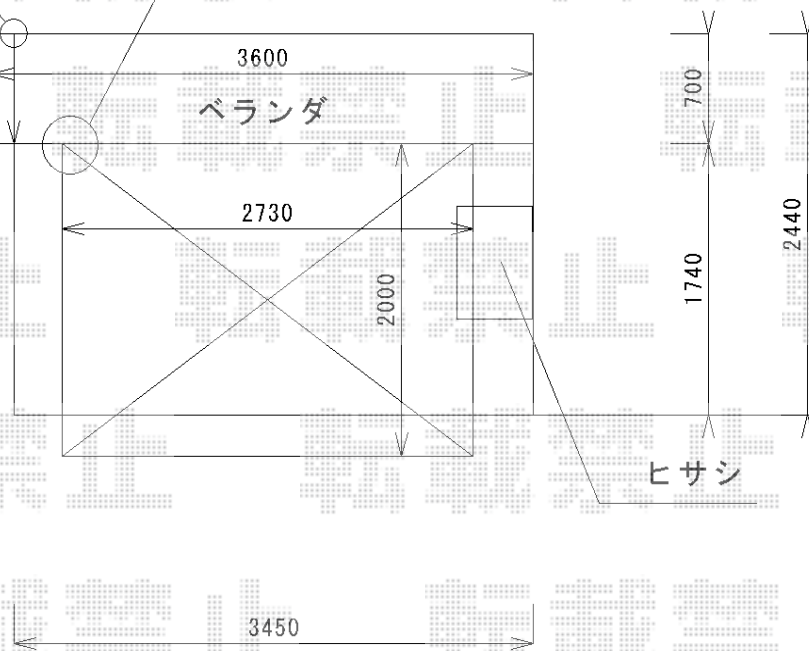

彩鳥C型 ボックスタイプ 電動式

母屋

ウッドデッキ

ベランダ壁より取付致します

庭

トステム 彩鳥C型 ボックスタイプ 電動式
間口=1.5間 (2,730mm)
出幅=2,000mm
本体色：オータムブラウン
キャンバス色：アクリル (ブリティッシュグリーン)
駆動：外観右駆動 電動式
スイッチ：室外露出型
追加部材：ベースプレート一式

現場状況や作図制限により概略図の内容と多少の違いが生じることがございます。
施工時は、現場優先とさせて頂きたく思いますので、お立会い頂き、
最終のご指示のほど、何卒、宜しくお願い致します。