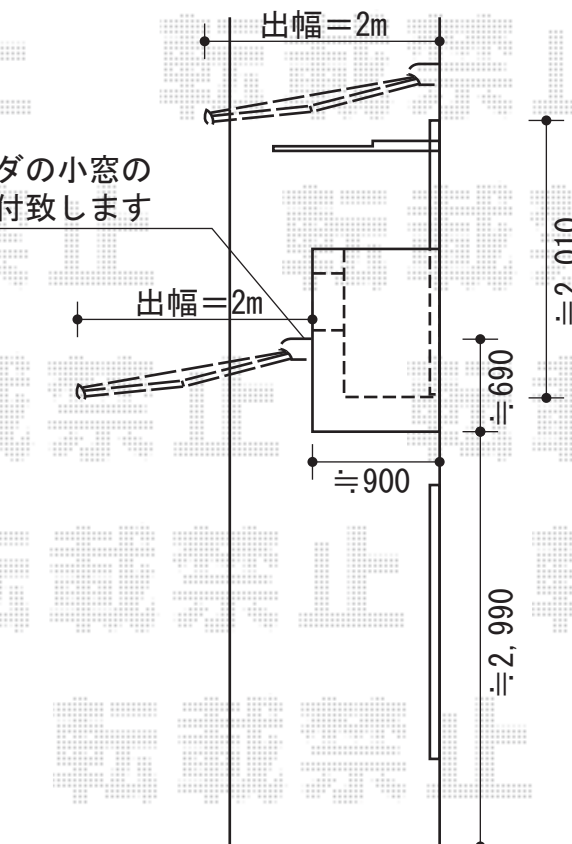

彩鳥S型 レギュラータイプ 手動式

トステム 彩鳥S型 レギュラータイプ 手動式
 間口=関東間1.5間 (2,730mm)
 出幅=2,000mm
 本体色：ホワイト
 キャンバス色：【仮】ポリエステル（ベージュ）
 駆動：外観右
 クランクハンドル：1700
 追加部材：ベースプレートセット

トステム 彩鳥S型 レギュラータイプ 手動式
 間口=関東間1.5間 (2,730mm)
 出幅=2,000mm
 本体色：ホワイト
 キャンバス色：【仮】ポリエステル（ベージュ）
 駆動：外観右
 クランクハンドル：1000
 追加部材：ベースプレートセット

≒50~100あけて屋根から
 スタートして設置致します

ベランダの小窓の
 下で取付致します

現場状況や作図制限により概略図の内容と多少の違いが生じることがございます。
 施工時は、現場優先とさせて頂きたく思いますので、お立会い頂き、
 最終のご指示のほど、何卒、宜しくお願い致します。

全ての著作権は、エクスショップに帰属します。当社のお取引目的外の使用・複製・転載禁止となっております。

EX-SHOP
 HTTP://WWW.EX-SHOP.NET

担当：堀