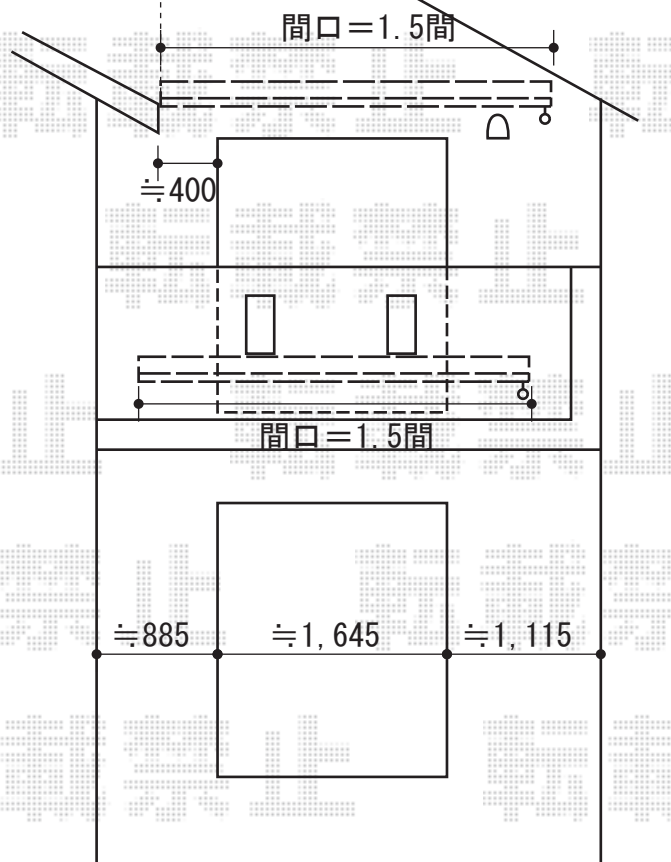

彩鳥S型 レギュラータイプ 手動式

トステム 彩鳥S型 レギュラータイプ 手動式
 間口=関東間1.5間 (2,730mm)
 出幅=2,000mm
 本体色：ホワイト
 キャンバス色：【仮】ポリエステル（ベージュ）
 駆動：外観右
 クランクハンドル：1700
 追加部材：ベースプレートセット

トステム 彩鳥S型 レギュラータイプ 手動式
 間口=関東間1.5間 (2,730mm)
 出幅=2,000mm
 本体色：ホワイト
 キャンバス色：【仮】ポリエステル（ベージュ）
 駆動：外観右
 クランクハンドル：1000
 追加部材：ベースプレートセット

≒50~100あけて屋根から
 スタートして設置致します

ベランダの小窓の
 下で取付致します

現場状況や作図制限により概略図の内容と多少の違いが生じることがございます。
 施工時は、現場優先とさせて頂きたく思いますので、お立会い頂き、
 最終のご指示のほど、何卒、宜しくお願い致します。

全ての著作権は、エクスショップに帰属します。当社のお取引目的外の使用・複製・転載禁止となっております。

EX-SHOP
 HTTP://WWW.EX-SHOP.NET