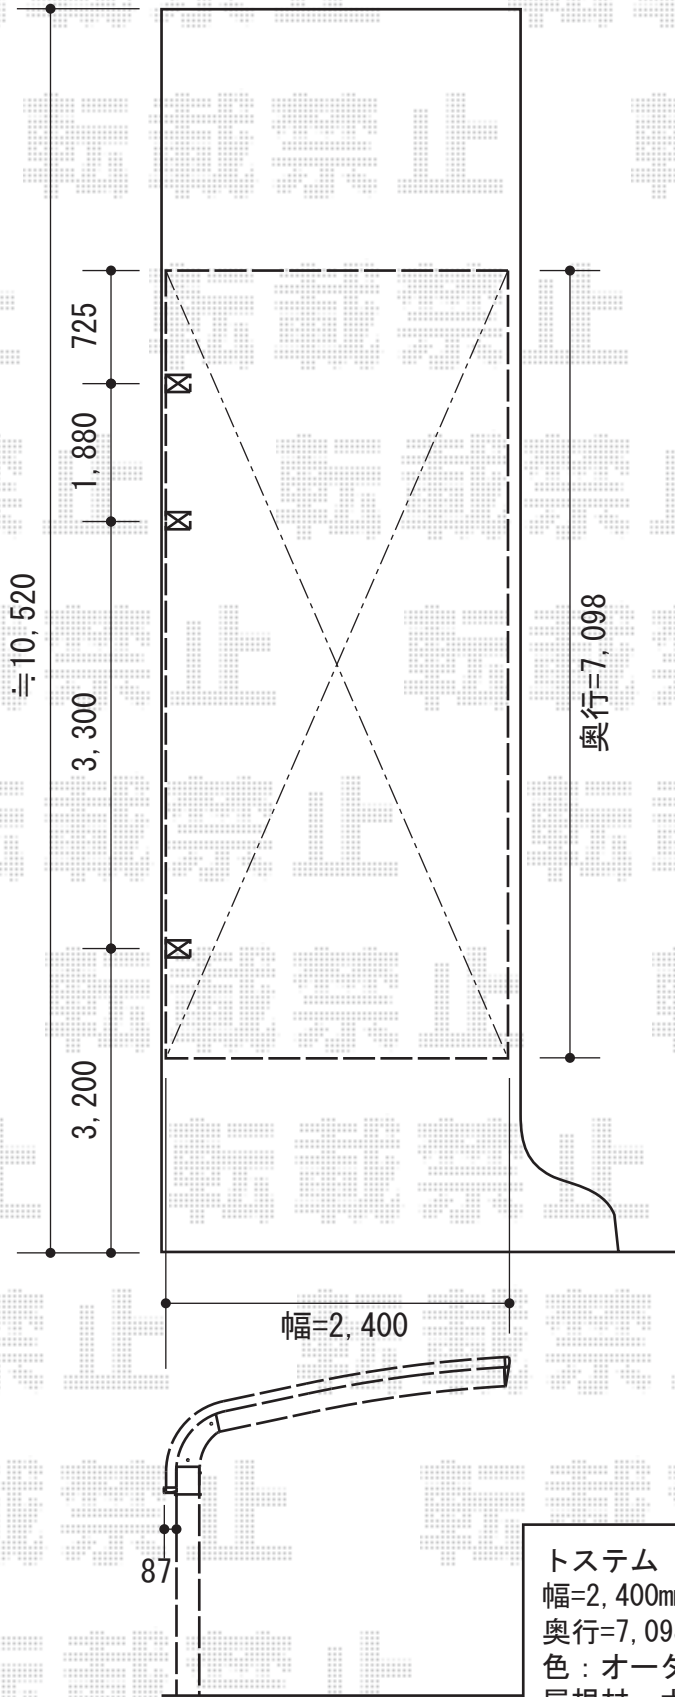

テールポートシグマⅢ 延長タイプ 積雪～30cm対応

トステム テールポートシグマⅢ 延長タイプ 積雪～30cm対応
幅=2,400mm
奥行=7,098mm
色：オータムブラウン
屋根材：ポリカーボネート（ブラウン）
柱仕様：標準柱仕様（有効高 約1,804mm）

現場状況や作図制限により概略図の内容と多少の違いが生じることがございます。
施工時は、現場優先とさせて頂きたく思いますので、お立会い頂き、
最終のご指示のほど、何卒、宜しくお願い致します。