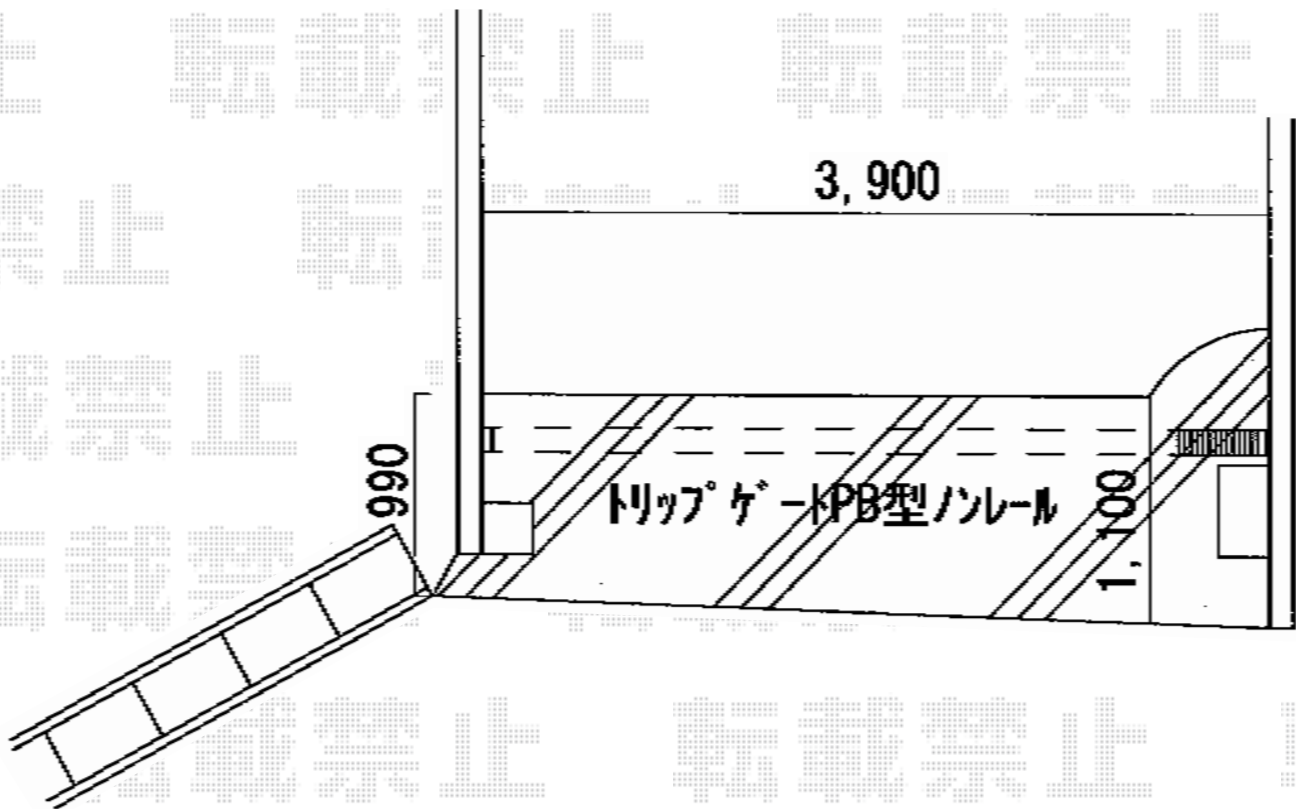

トリップゲート PB型 ノンレール 片開き

EX-SHOP トリップゲート PB型 ノンレール 片開き  
開口幅=3,753mm  
全幅=3,853mm  
たたみ幅=426.5mm  
高さ=1,200mm  
色：ステンカラー  
キャスター数：3個  
落棒数：2本

現場状況や作図制限により概略図の内容と多少の違いが生じることがございます。  
施工時は、現場優先とさせて頂きたく思いますので、お立会い頂き、  
最終のご指示のほど、何卒、宜しくお願い致します。