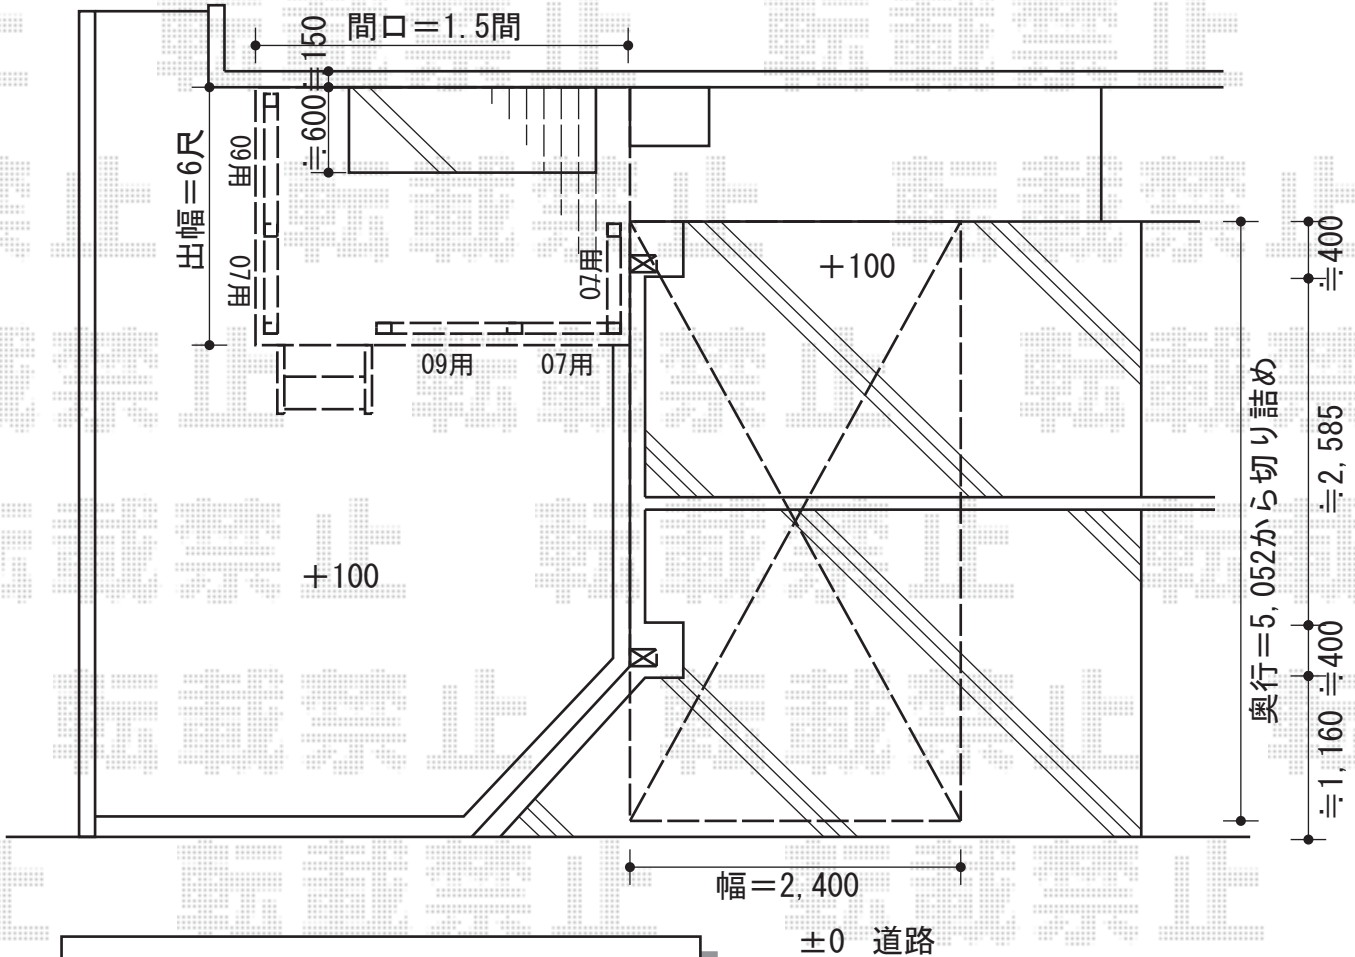

ウッドデッキ・カーポート

※デッキイメージ図

EX-SHOP プレシオスポート 積雪~20cm対応
 幅=2,400mm
 奥行=5,052mm
 色：ノーブルステン
 屋根材：ポリカーボネート（スカイブルー）
 柱仕様：標準柱仕様（有効高 約1,800mm）

YKK AP リウッドデッキII 単体
 間口=関東間1.5間 (2,784mm)
 出幅=6尺 (1,850mm)
 色：ホワイトブラウン
 床板：縦張り
 束柱：KSタイプ（高さ400~500mm）（プラチナステン）

YKK AP リウッドステップ4型 Sタイプ（2段）
 色：ホワイトブラウン

YKK AP シンプルモダンデッキフェンス 5型（ポリカーボネートパネル）
 本体1枚（W×H）=07用T80（650×585mm）×3枚
 本体1枚（W×H）=09用T80（850×585mm）×2枚
 中柱：T80×2本
 端柱：T80×4本
 90°専用角柱：T80×1本
 笠木：樹脂笠木B型（トラック楕円型）（サニーブラウン）
 柱色：プラチナステン
 パネル材：ポリカーボネート（ガラスカラー）