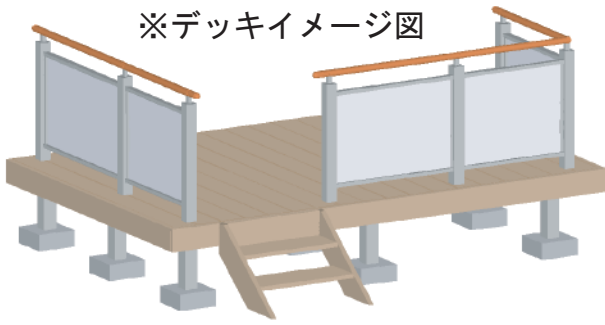

ウッドデッキ・カーポート

※デッキイメージ図

EX-SHOP プレシオスポート 積雪~20cm対応
 幅=2,400mm
 奥行=5,052mm
 色：ノーブルステン
 屋根材：ポリカーボネート（スカイブルー）
 柱仕様：標準柱仕様（有効高 約1,800mm）

YKK AP リウッドデッキII 単体
 間口=関東間1.5間 (2,784mm)
 出幅=6尺 (1,850mm)
 色：ホワイトブラウン
 床板：縦張り
 束柱：KSタイプ（高さ400~500mm）（プラチナステン）

YKK AP リウッドステップ4型 Sタイプ（2段）
 色：ホワイトブラウン

YKK AP シンプルモダンデッキフェンス 5型（ポリカーボネートパネル）
 本体1枚（W×H）=07用T80（650×585mm）×3枚
 本体1枚（W×H）=09用T80（850×585mm）×2枚
 中柱：T80×2本
 端柱：T80×4本
 90°専用角柱：T80×1本
 笠木：樹脂笠木B型（トラック楕円型）（サニーブラウン）
 柱色：プラチナステン
 パネル材：ポリカーボネート（ガラスカラー）