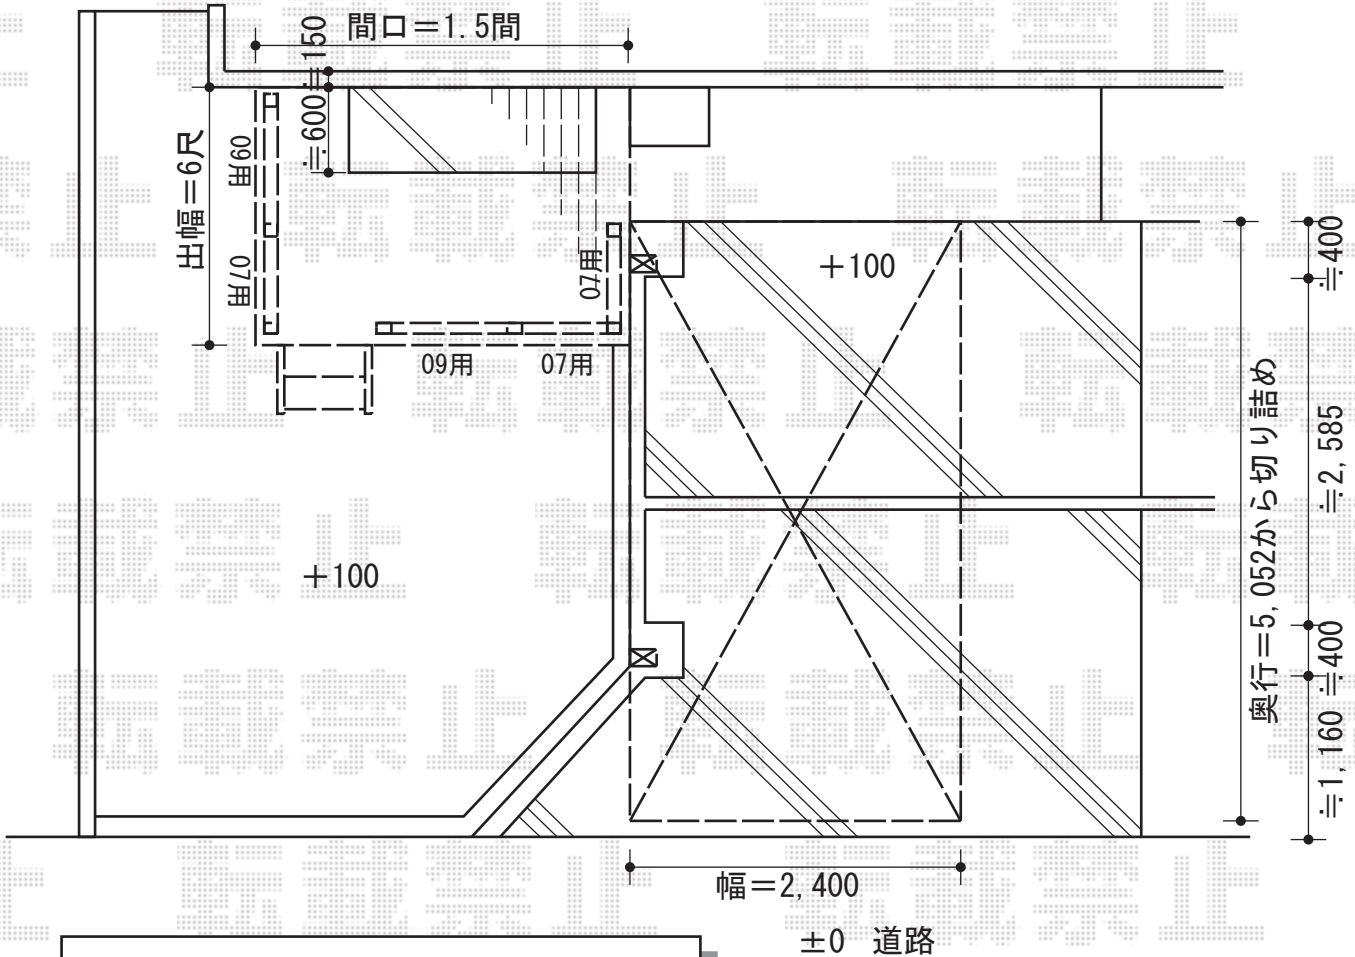

# ウッドデッキ・カーポート

※デッキイメージ図

EX-SHOP プレシオスポート 積雪~20cm対応  
 幅=2,400mm  
 奥行=5,052mm  
 色：ノーブルステン  
 屋根材：ポリカーボネート（スカイブルー）  
 柱仕様：標準柱仕様（有効高 約1,800mm）

YKK AP リウッドデッキII 単体  
 間口=関東間1.5間 (2,784mm)  
 出幅=6尺 (1,850mm)  
 色：ホワイトブラウン  
 床板：縦張り  
 束柱：KSタイプ（高さ400~500mm）（プラチナステン）

YKK AP リウッドステップ4型 Sタイプ（2段）  
 色：ホワイトブラウン

YKK AP シンプルモダンデッキフェンス 5型（ポリカーボネートパネル）  
 本体1枚（W×H）=07用T80（650×585mm）×3枚  
 本体1枚（W×H）=09用T80（850×585mm）×2枚  
 中柱：T80×2本  
 端柱：T80×4本  
 90°専用角柱：T80×1本  
 笠木：樹脂笠木B型（トラック楕円型）（サニーブラウン）  
 柱色：プラチナステン  
 パネル材：ポリカーボネート（ガラスカラー）