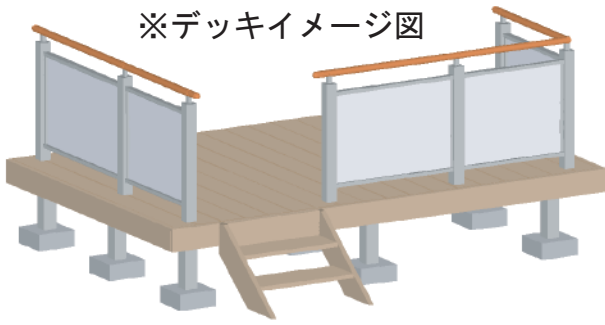

# ウッドデッキ・カーポート

※デッキイメージ図

EX-SHOP プレシオスポート 積雪~20cm対応  
 幅=2,400mm  
 奥行=5,052mm  
 色：ノーブルステン  
 屋根材：ポリカーボネート（スカイブルー）  
 柱仕様：標準柱仕様（有効高 約1,800mm）

YKK AP リウッドデッキII 単体  
 間口=関東間1.5間 (2,784mm)  
 出幅=6尺 (1,850mm)  
 色：ホワイトブラウン  
 床板：縦張り  
 束柱：KSタイプ（高さ400~500mm）（プラチナステン）

YKK AP リウッドステップ4型 Sタイプ（2段）  
 色：ホワイトブラウン

YKK AP シンプルモダンデッキフェンス 5型（ポリカーボネートパネル）  
 本体1枚（W×H）=07用T80（650×585mm）×3枚  
 本体1枚（W×H）=09用T80（850×585mm）×2枚  
 中柱：T80×2本  
 端柱：T80×4本  
 90°専用角柱：T80×1本  
 笠木：樹脂笠木B型（トラック楕円型）（サニーブラウン）  
 柱色：プラチナステン  
 パネル材：ポリカーボネート（ガラスカラー）