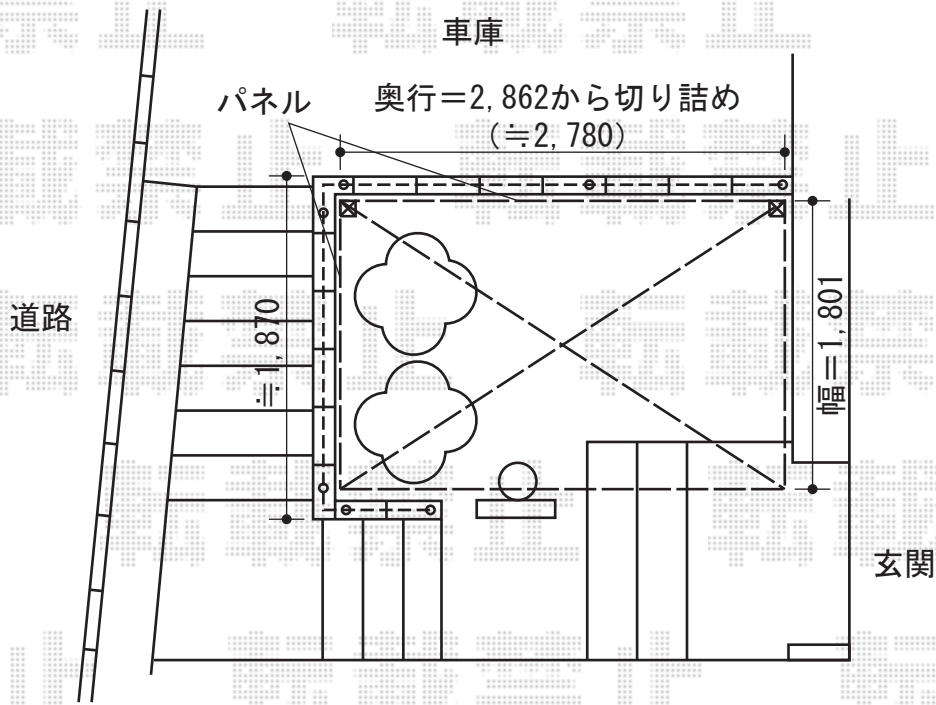

# カーブパークシグマIII パネル2面囲い 積雪~30cm対応

カーブパークシグマIII パネル2面囲い 積雪~30cm対応  
幅=1,801mm  
奥行=2,862mm  
色：シャイングレー  
屋根材：ポリカーボネート（ブルースモーク）  
柱仕様：標準柱仕様（有効高 約1,812mm）

現場状況や作図制限により概略図の内容と多少の違いが生じることがございます。  
施工時は、現場優先とさせて頂きたく思いますので、お立会い頂き、  
最終のご指示のほど、何卒、宜しくお願い致します。