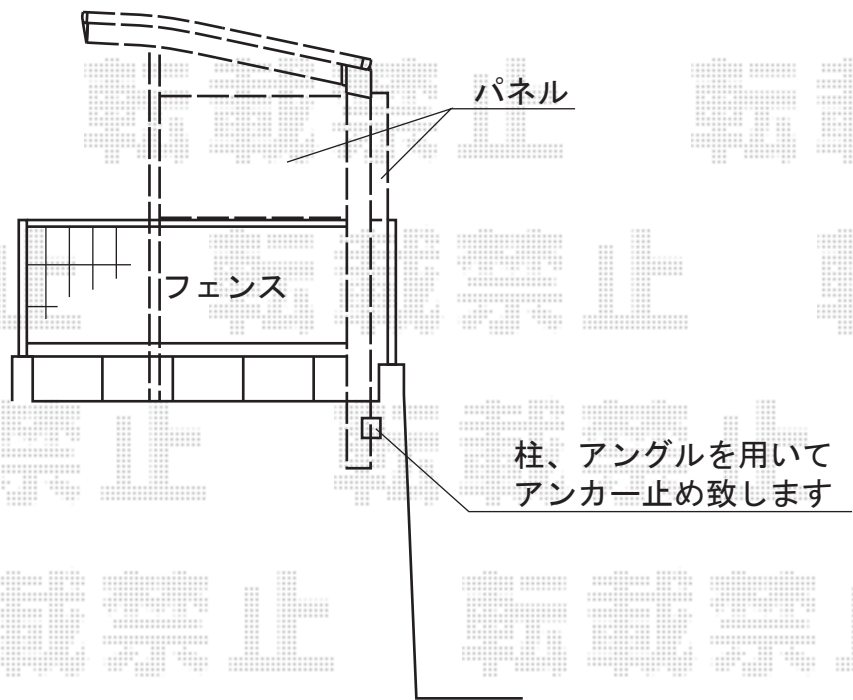

# カーブパークシグマIII パネル2面囲い 積雪~30cm対応

カーブパークシグマIII パネル2面囲い 積雪~30cm対応  
幅=1,801mm  
奥行=2,862mm  
色：シャイングレー  
屋根材：ポリカーボネート（ブルースモーク）  
柱仕様：標準柱仕様（有効高 約1,812mm）

現場状況や作図制限により概略図の内容と多少の違いが生じることがございます。  
施工時は、現場優先とさせて頂きたく思いますので、お立会い頂き、  
最終のご指示のほど、何卒、宜しくお願い致します。