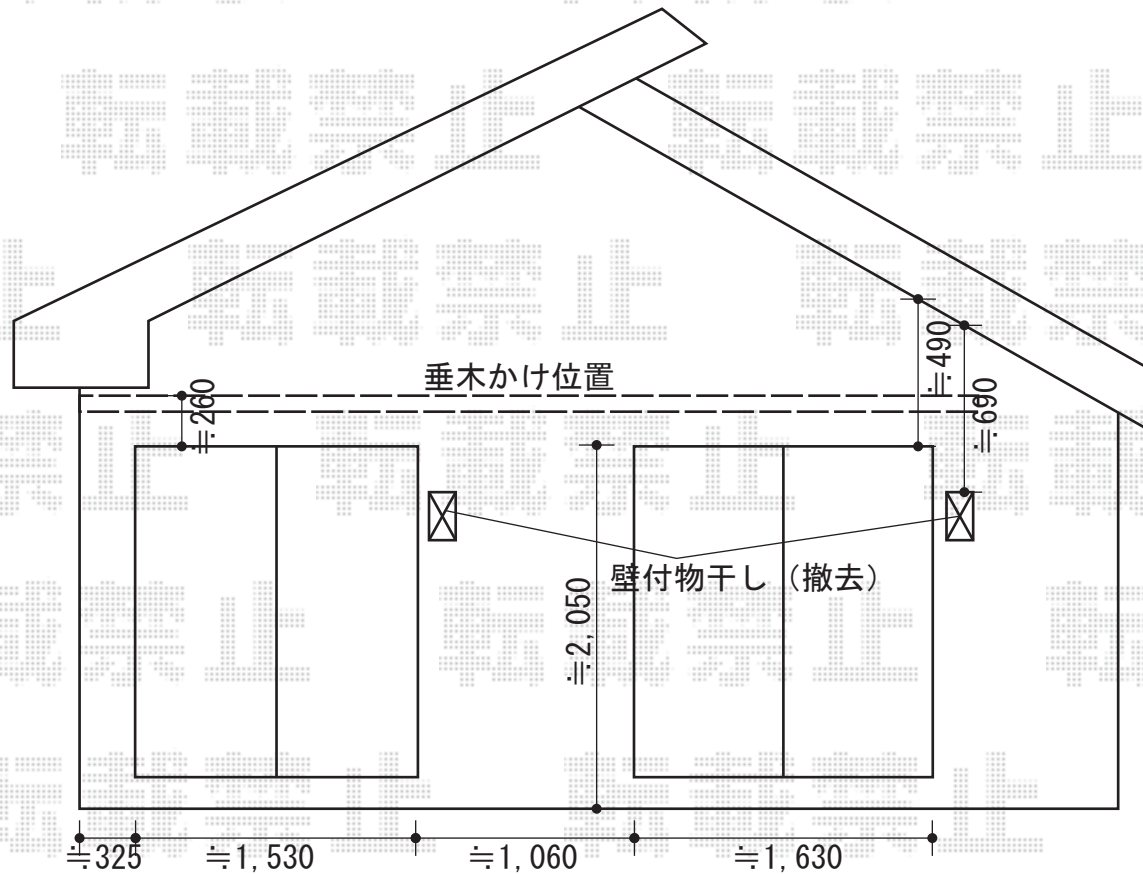

ヴェクターテラス R型 ルーフタイプ 単体 積雪～20cm対応

YKK AP ヴェクターテラス R型 ルーフタイプ
単体 積雪～20cm対応
間口=関東間2.5間 (柱芯々4,550mm 屋根幅4,625mm)
出幅=3尺 (870mm)
色: プラチナステン
屋根材: 熱線遮断ポリカーボネート
(アースブルーマット調)
柱仕様: 持ち出しタイプ (柱無し)
オプション: 吊り下げ物干し 標準 3本入