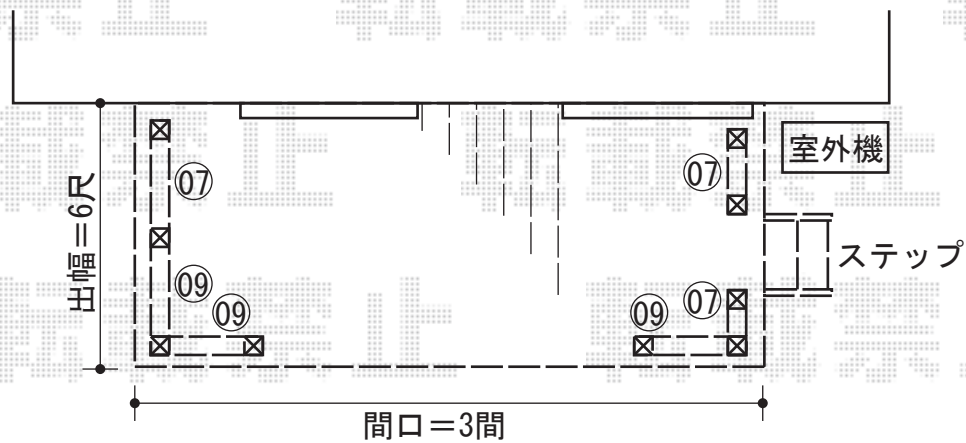

# リウッドデッキII 標準 連棟

YKK AP リウッドデッキII 標準 連棟

間口=3.0間 (5,514mm)

出幅=6尺 (1,850mm)

色：床板/ホワイトブラウン 東柱/プラチナステン

床板：縦貼り

東柱：KSタイプ(400~500mm)

YKK AP リウッドステップ4型Sタイプ (2段)

色：ホワイトブラウン

YKK AP リウッドデッキフェンス1型

本体1枚 (W×H) = (655mm×700mm) × 3枚・(855mm×700mm) × 3枚

中柱：1本 端柱：6本 コーナー柱：2本

色：ホワイトブラウン

現場状況や作図制限により概略図の内容と多少の違いが生じることがございます。  
 施工時は、現場優先とさせて頂きたく思いますので、お立会い頂き、  
 最終のご指示のほど、何卒、宜しくお願い致します。