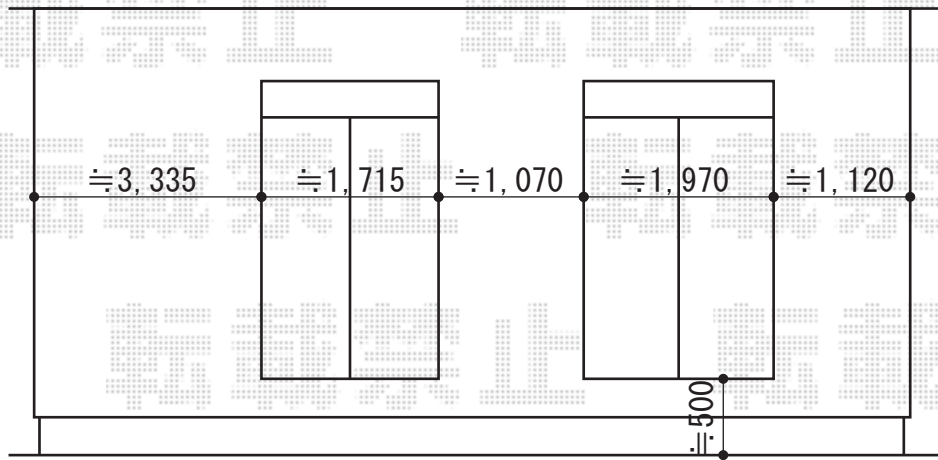

# リウッドデッキII 標準 連棟

YKK AP リウッドデッキII 標準 連棟

間口=3.0間 (5,514mm)

出幅=6尺 (1,850mm)

色：床板/ホワイトブラウン 東柱/プラチナステン

床板：縦貼り

東柱：KSタイプ(400~500mm)

YKK AP リウッドステップ4型Sタイプ (2段)

色：ホワイトブラウン

YKK AP リウッドデッキフェンス1型

本体1枚 (W×H) = (655mm×700mm) × 3枚・(855mm×700mm) × 3枚

中柱：1本 端柱：6本 コーナー柱：2本

色：ホワイトブラウン

現場状況や作図制限により概略図の内容と多少の違いが生じることがございます。  
 施工時は、現場優先とさせて頂きたく思いますので、お立会い頂き、  
 最終のご指示のほど、何卒、宜しくお願い致します。