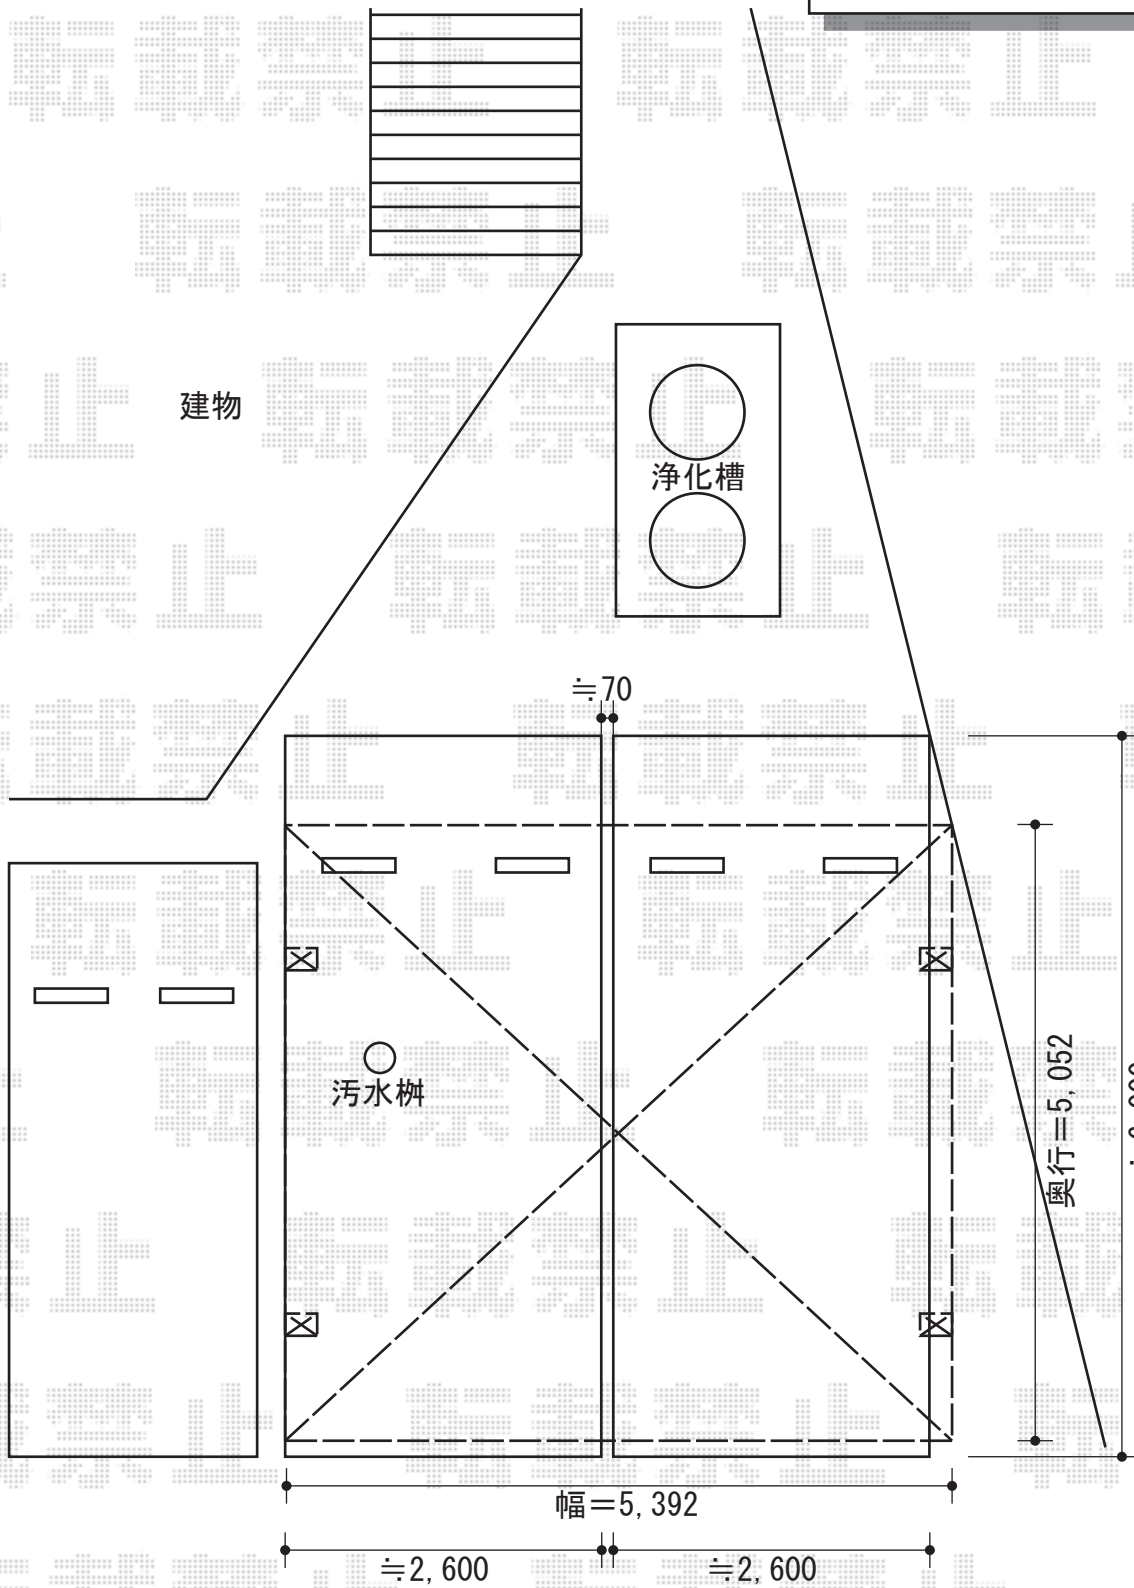

# プレシオサポート ワイド 積雪~20cm対応

EX-SHOP プレシオサポート ワイド 積雪~20cm対応  
幅=5,392mm  
奥行=5,052mm  
色：ノーブルステン  
屋根材：ポリカーボネート（スカイブルー）  
柱仕様：ハイルーフ仕様（有効高 約2,355mm）

現場状況や作図制限により概略図の内容と多少の違いが生じることがございます。  
施工時は、現場優先とさせて頂きたく思いますので、お立会い頂き、  
最終のご指示のほど、何卒、宜しくお願い致します。