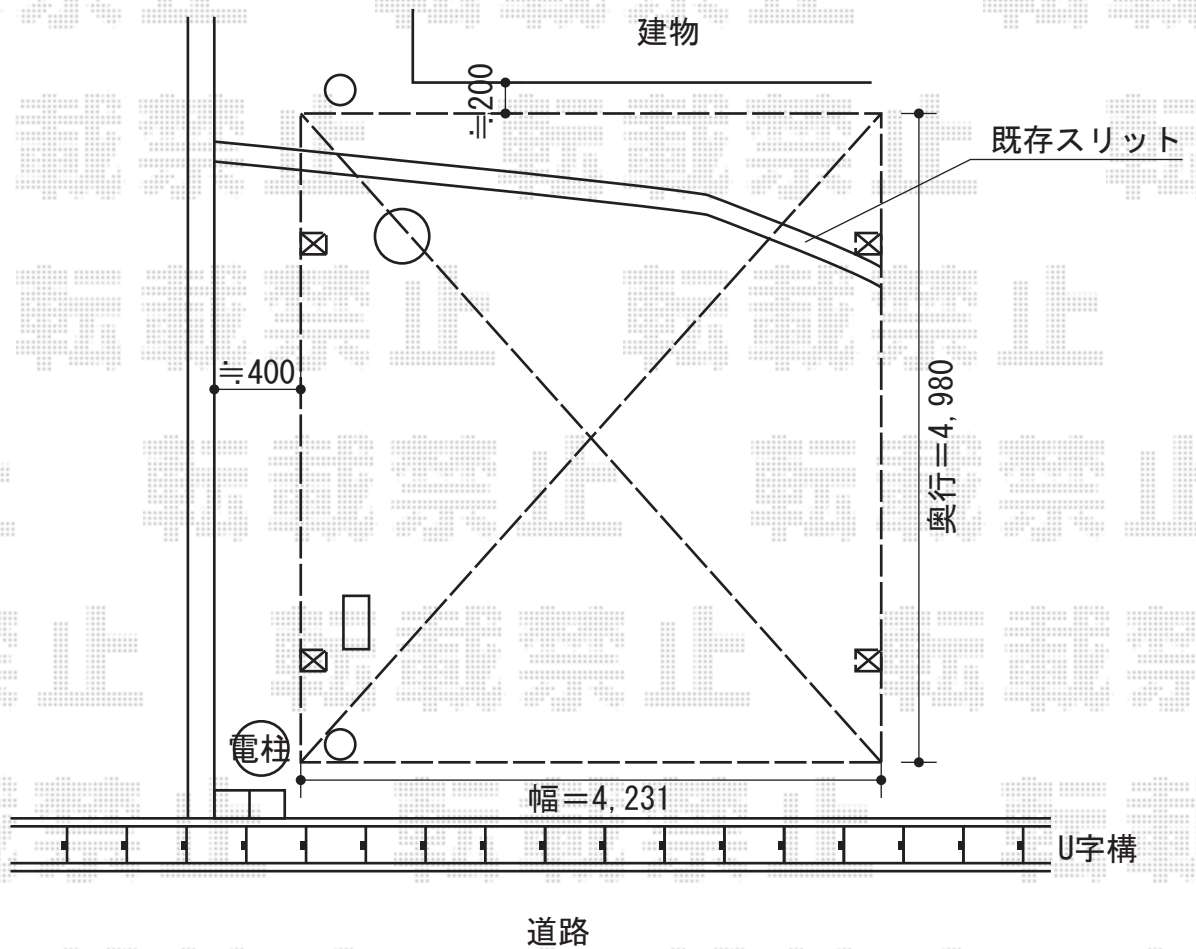

カーブポートシグマIII ワイド 積雪～30cm対応

トステム カーブポートシグマIII ワイド

積雪～30cm対応

幅=4,231mm

奥行=4,980mm

色：ホワイト

屋根材：熱線吸収アクアポリカーボネート（ブルースモーク）

柱仕様：ロング柱23仕様（有効高 約2,300mm）