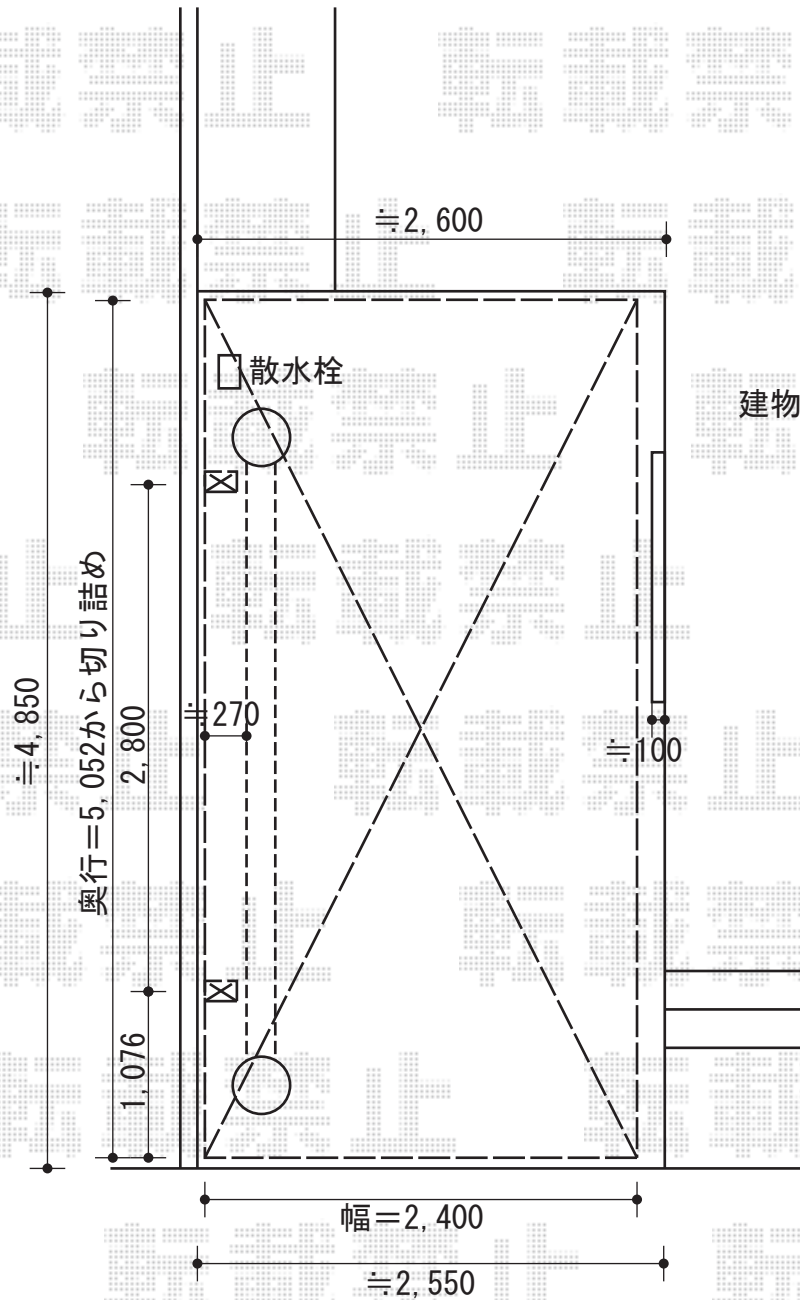

プレシオスポート 積雪~20cm対応

EX-SHOP プレシオスポート 積雪~20cm対応

幅=2,400mm

奥行=5,052mm

色：ノーブルステン

屋根材：熱線遮断ポリカーボネート（スカイブルーマット調）

柱仕様：標準柱仕様（有効高 約1,800mm）

現場状況や作図制限により概略図の内容と多少の違いが生じることがございます。
施工時は、現場優先とさせて頂きたく思いますので、お立会い頂き、
最終のご指示のほど、何卒、宜しくお願い致します。