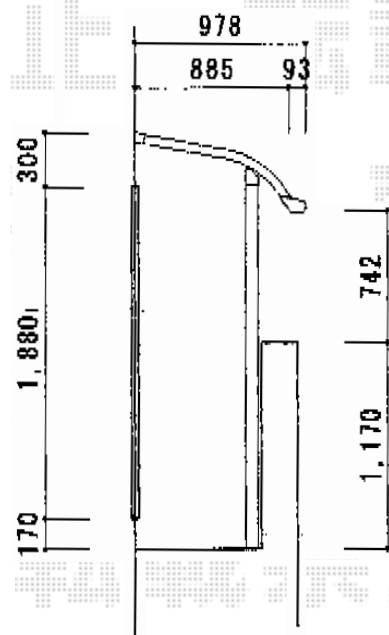

ライザーテラスII R型 屋根タイプ 単体 積雪～20cm対応

トステム ライザーテラスII R型 屋根タイプ 単体 積雪～20cm対応  
 間口=メーター2000 (柱芯々1,800mm 屋根幅2,020mm)  
 出幅=3尺 (885mm)  
 色 : シャイングレー  
 屋根材 : ポリカーボネート (クリアマット/すりガラス調)  
 柱仕様 : 柱奥行移動タイプ  
 施工方法 : 上止め

現場状況や作図制限により概略図の内容と多少の違いが生じることがございます。  
 施工時は、現場優先とさせて頂きたく思いますので、お立会い頂き、  
 最終のご指示のほど、何卒、宜しくお願い致します。

EX-SHOP  
[HTTP://WWW.EX-SHOP.NET](http://www.ex-shop.net)

担当: 八浦