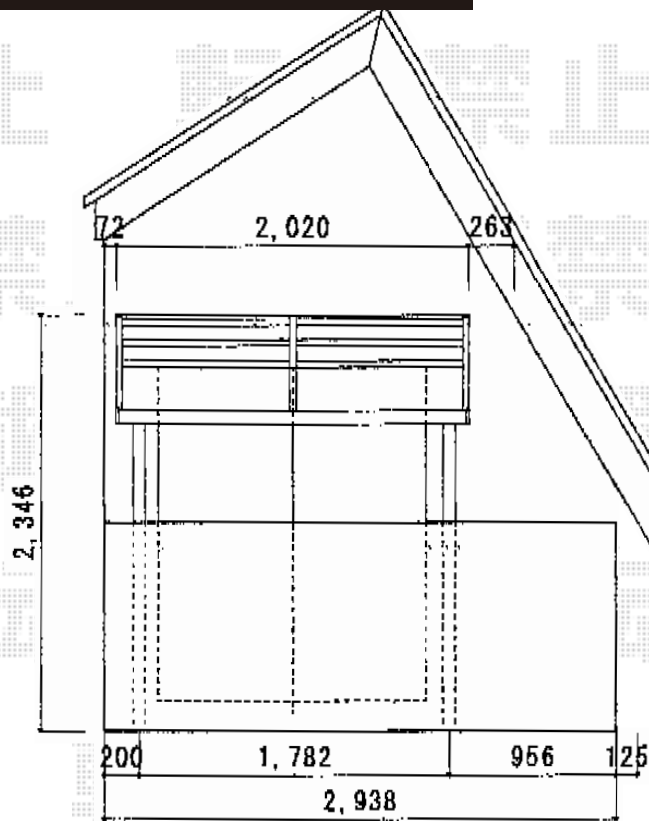

ライザーテラスII R型 屋根タイプ 単体 積雪～20cm対応

トステム ライザーテラスII R型 屋根タイプ 単体 積雪～20cm対応  
 間口=メーター2000 (柱芯々1,800mm 屋根幅2,020mm)  
 出幅=3尺 (885mm)  
 色 : シャイングレー  
 屋根材 : ポリカーボネート (クリアマット/すりガラス調)  
 柱仕様 : 柱奥行移動タイプ  
 施工方法 : 上止め