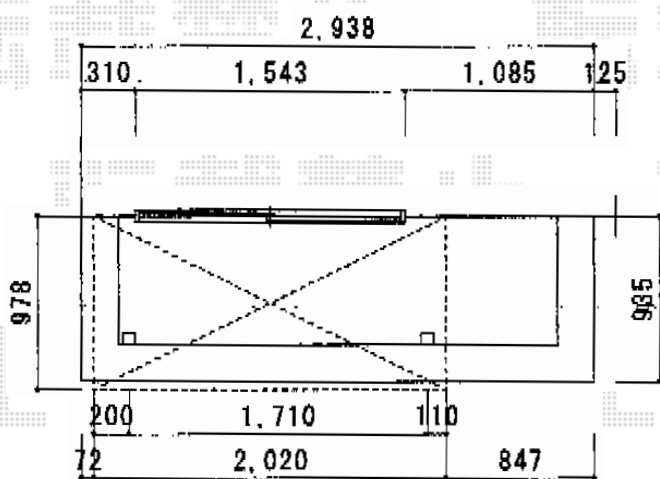

ライザーテラスII R型 屋根タイプ 単体 積雪～20cm対応

トステム ライザーテラスII R型 屋根タイプ 単体 積雪～20cm対応  
 間口=メーター2000 (柱芯々1,800mm 屋根幅2,020mm)  
 出幅=3尺 (885mm)  
 色 : シャイングレー  
 屋根材 : ポリカーボネート (クリアマット/すりガラス調)  
 柱仕様 : 柱奥行移動タイプ  
 施工方法 : 上止め

現場状況や作図制限により概略図の内容と多少の違いが生じることがございます。  
 施工時は、現場優先とさせて頂きたく思いますので、お立会い頂き、  
 最終のご指示のほど、何卒、宜しくお願い致します。

EX-SHOP  
[HTTP://WWW.EX-SHOP.NET](http://www.ex-shop.net)

担当: 八浦