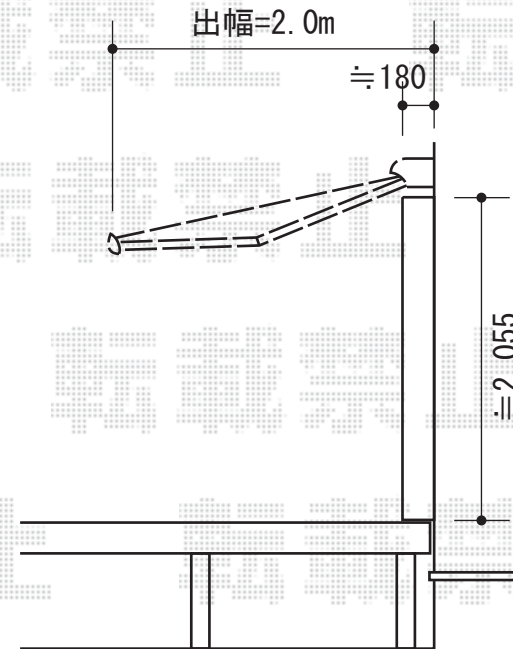

彩鳥C型 ボックスタイプ 手動式

トステム 彩鳥C型 ボックスタイプ 手動式  
 間口=1.5間 (2,730mm)  
 出幅=2,000mm  
 本体色：シャイングレー  
 キャンバス色：ポリエステル（イエロー）  
 駆動：外観右駆動 手動式  
 クランクハンドル：1500タイプ  
 追加部材：ベースプレート式

現場状況や作図制限により概略図の内容と多少の違いが生じることがございます。  
 施工時は、現場優先とさせて頂きたく思いますので、お立会い頂き、  
 最終のご指示のほど、何卒、宜しくお願い致します。