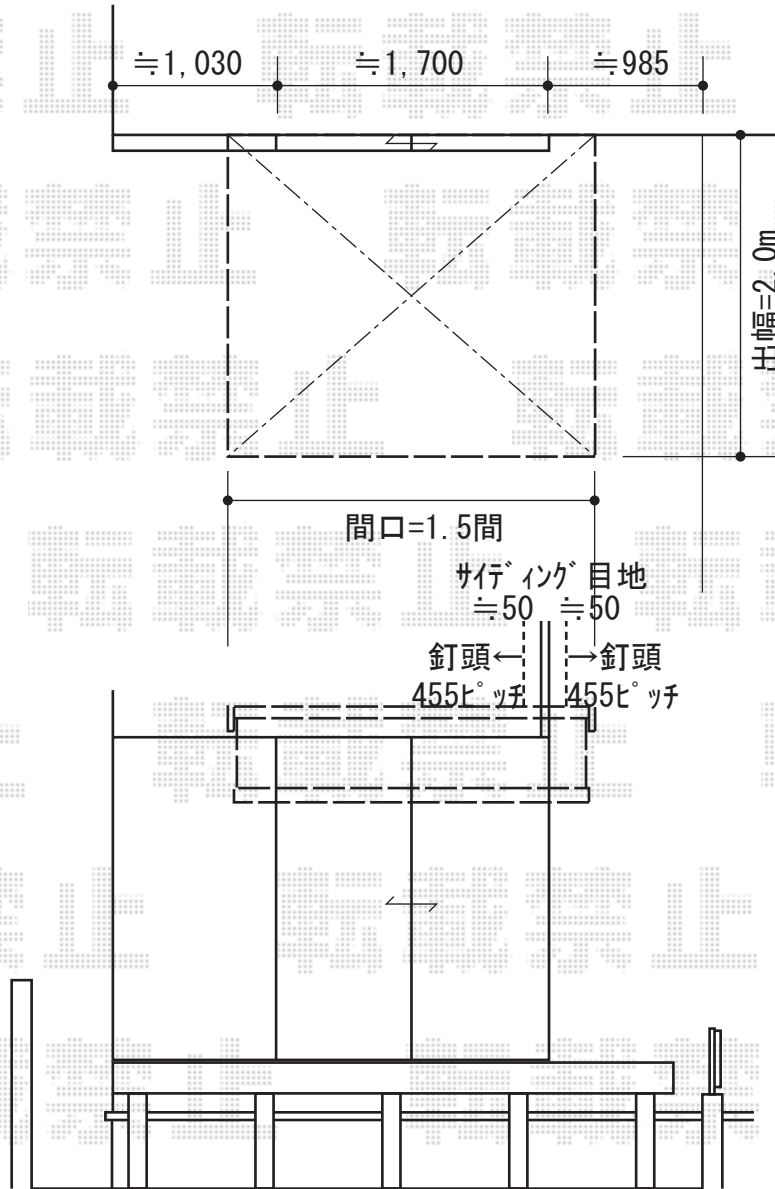

彩鳥C型 ボックスタイプ 手動式

トステム 彩鳥C型 ボックスタイプ 手動式  
 間口=1.5間 (2,730mm)  
 出幅=2,000mm  
 本体色：シャイングレー  
 キャンバス色：ポリエステル（イエロー）  
 駆動：外観右駆動 手動式  
 クランクハンドル：1500タイプ  
 追加部材：ベースプレート式

現場状況や作図制限により概略図の内容と多少の違いが生じることがございます。  
 施工時は、現場優先とさせて頂きたく思いますので、お立会い頂き、  
 最終のご指示のほど、何卒、宜しくお願い致します。