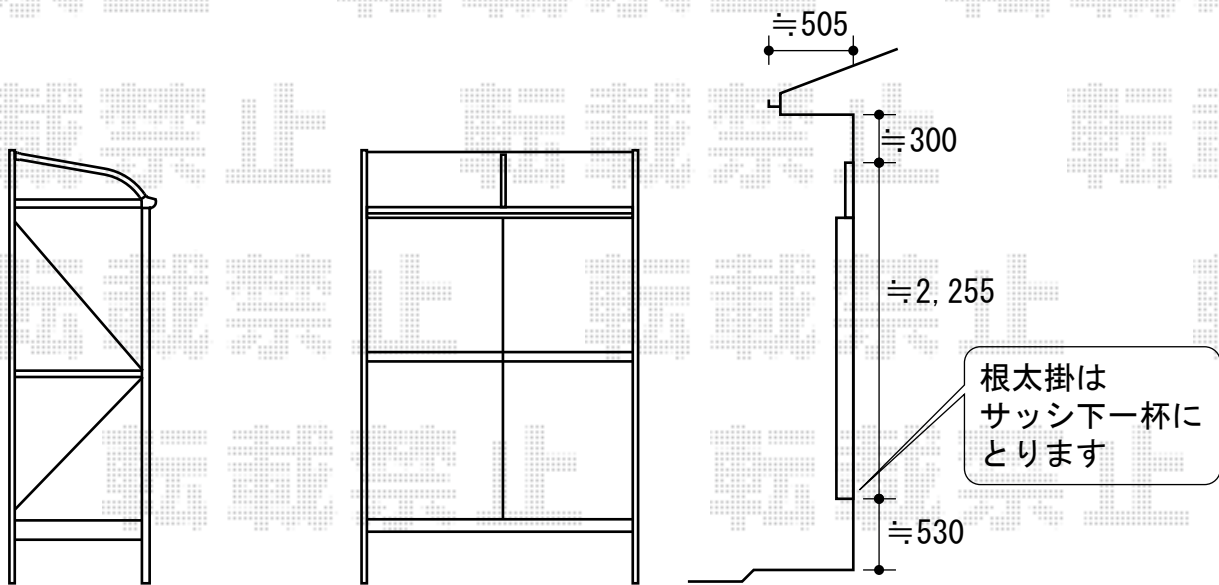

ほせるんですⅡR型 床納まり ランマ無し 積雪～20cm対応

トステム ほせるんですⅡR型 床納まり ランマ無し 積雪～20cm対応
 寸法：間口=関東間1.0間 (1,820mm) × 出幅=3尺 (885mm)
 正面ユニット：テラスサッシ (2枚建て) + 網戸
 側面ユニット：外観左側=ドア/外観右側=FIX
 色：ブロンズ
 屋根材：熱線吸収ポリカーボネート (ブルースモークマット調)
 床材：塩ビデッキボード (木目)
 追加部材：戸袋部分ふさぎ材一式