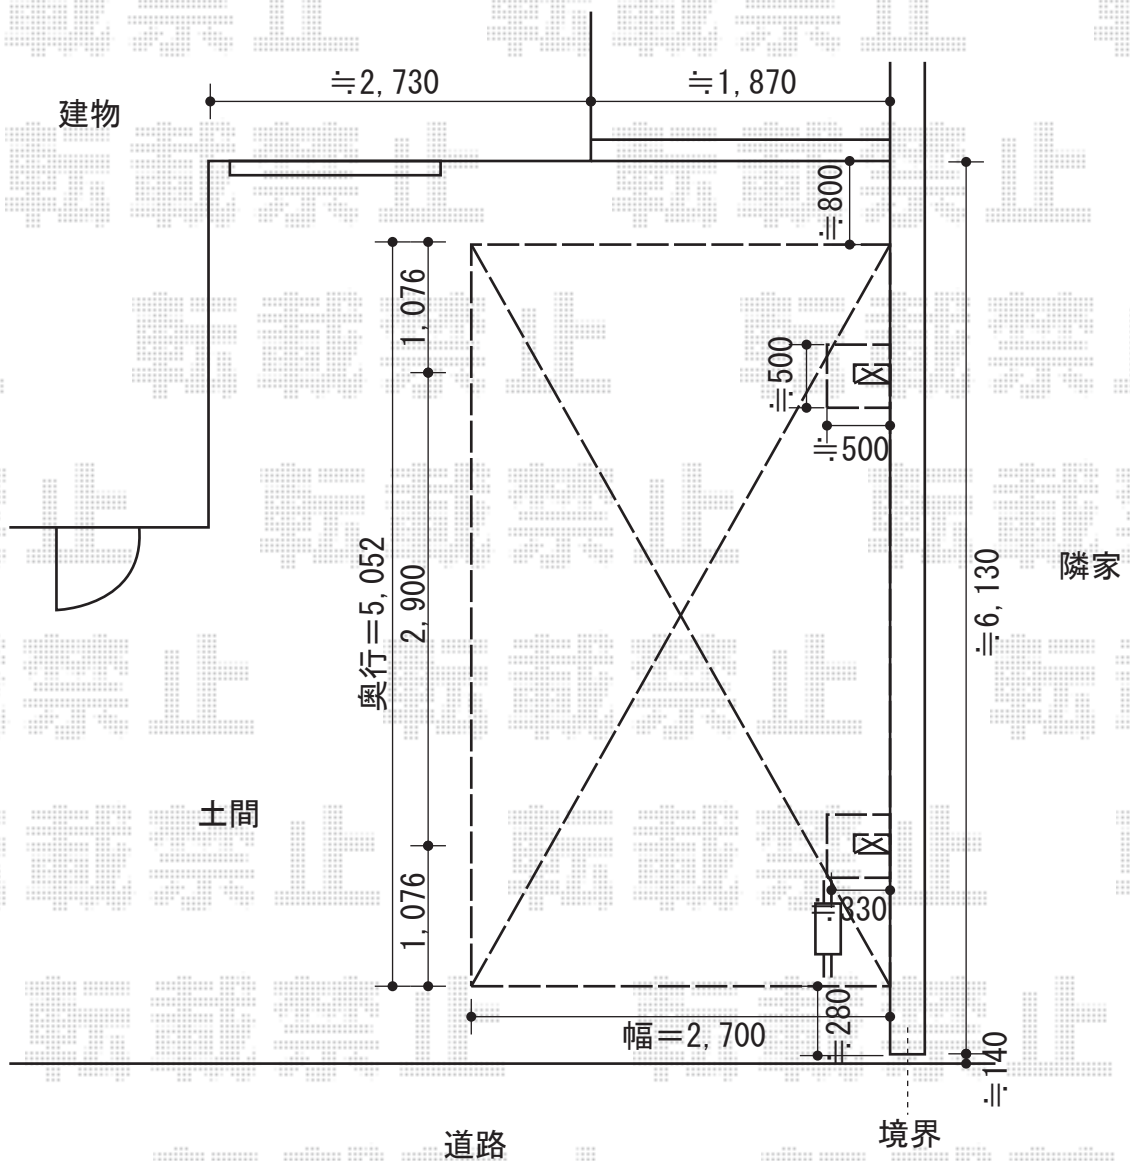

プレシオスポーツ 積雪~20cm対応

EX-SHOP プレシオスポーツ 積雪~20cm対応
幅=2,700mm
奥行=5,052mm
色：ノーブルステン
屋根材：熱線遮断ポリカーボネート
(スカイブルーマット調)
柱仕様：ハイルーフ仕様 (有効高 約2,355mm)

現場状況や作図制限により概略図の内容と多少の違いが生じることがございます。
施工時は、現場優先とさせて頂きたく思いますので、お立会い頂き、
最終のご指示のほど、何卒、宜しくお願い致します。