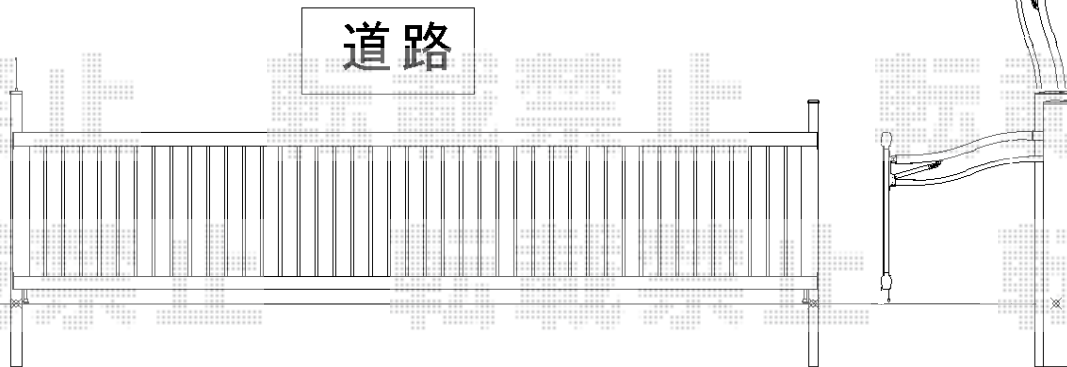

ワイドオーバードアR1型 電動式

現場状況や作図制限により概略図の内容と多少の違いが生じることがございます。  
施工時は、現場優先とさせて頂きたく思いますので、お立会い頂き、  
最終のご指示のほど、何卒、宜しくお願い致します。

EX-SHOP  
HTTP://WWW.EX-SHOP.NET

担当: 大辻