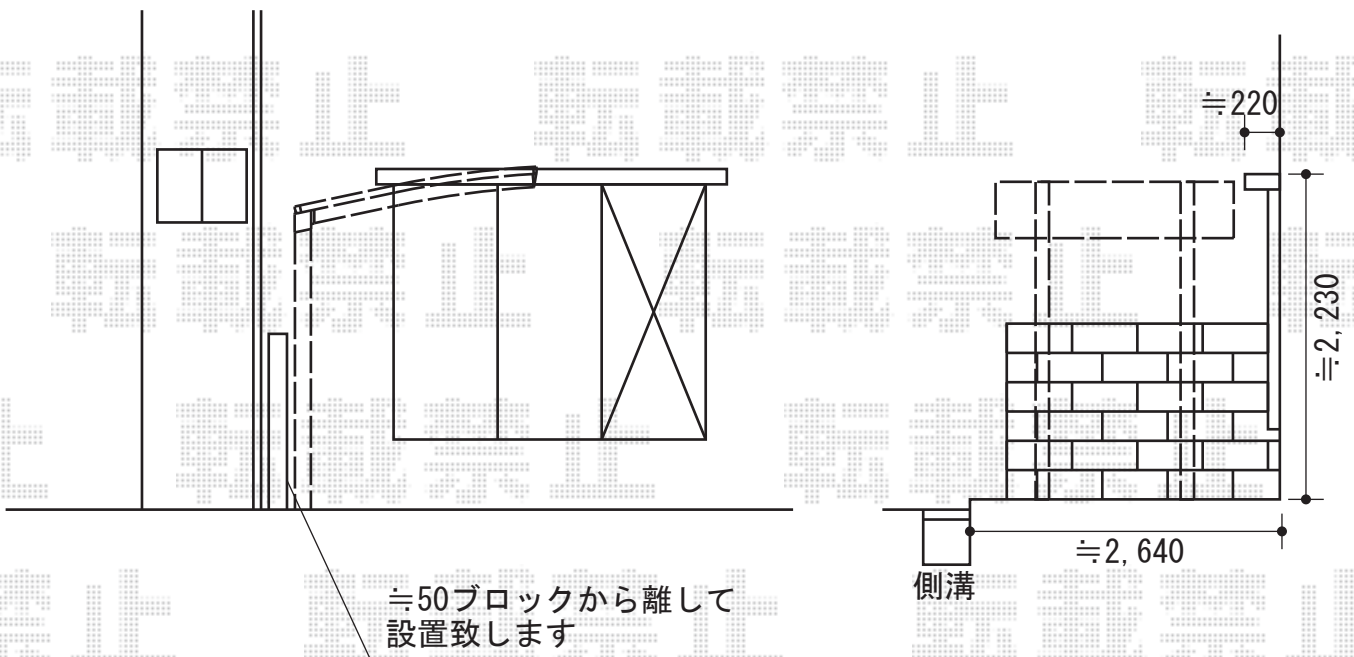

レイナポート ミニ 積雪~20cm対応

YKK AP レイナポート ミニ 積雪~20cm対応
幅=2,100mm
奥行=2,188mm
色：ホワイト
屋根材：ポリカーボネート（アースブルー）
柱仕様：標準柱仕様（有効高 約1,814mm）

現場状況や作図制限により概略図の内容と多少の違いが生じることがございます。
施工時は、現場優先とさせて頂きたく思いますので、お立会い頂き、
最終のご指示のほど、何卒、宜しくお願い致します。