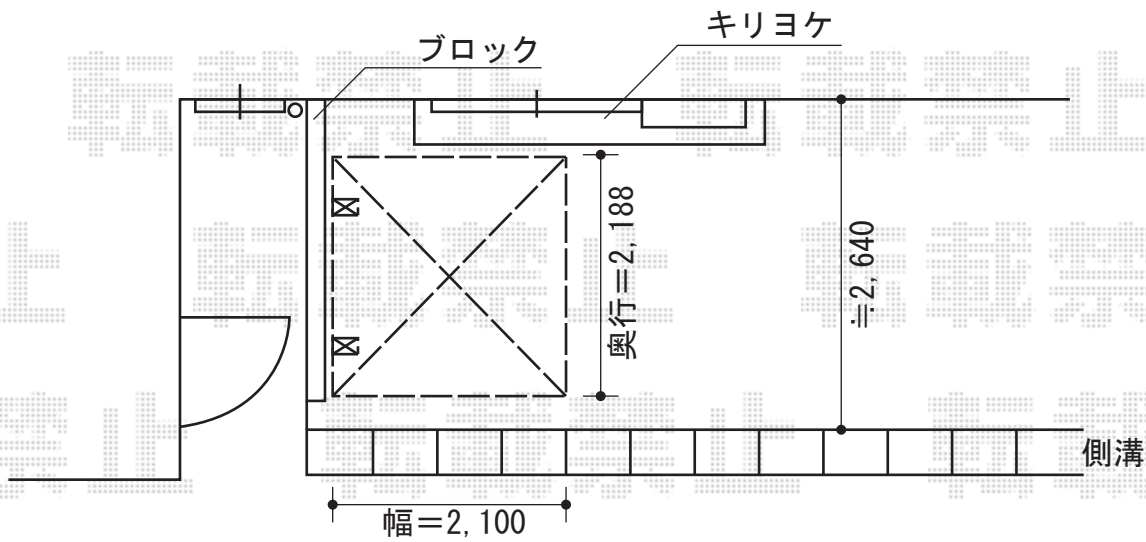

レイナポート ミニ 積雪~20cm対応

YKK AP レイナポート ミニ 積雪~20cm対応
幅=2,100mm
奥行=2,188mm
色：ホワイト
屋根材：ポリカーボネート（アースブルー）
柱仕様：標準柱仕様（有効高 約1,814mm）

現場状況や作図制限により概略図の内容と多少の違いが生じることがございます。
施工時は、現場優先とさせて頂きたく思いますので、お立会い頂き、
最終のご指示のほど、何卒、宜しくお願い致します。