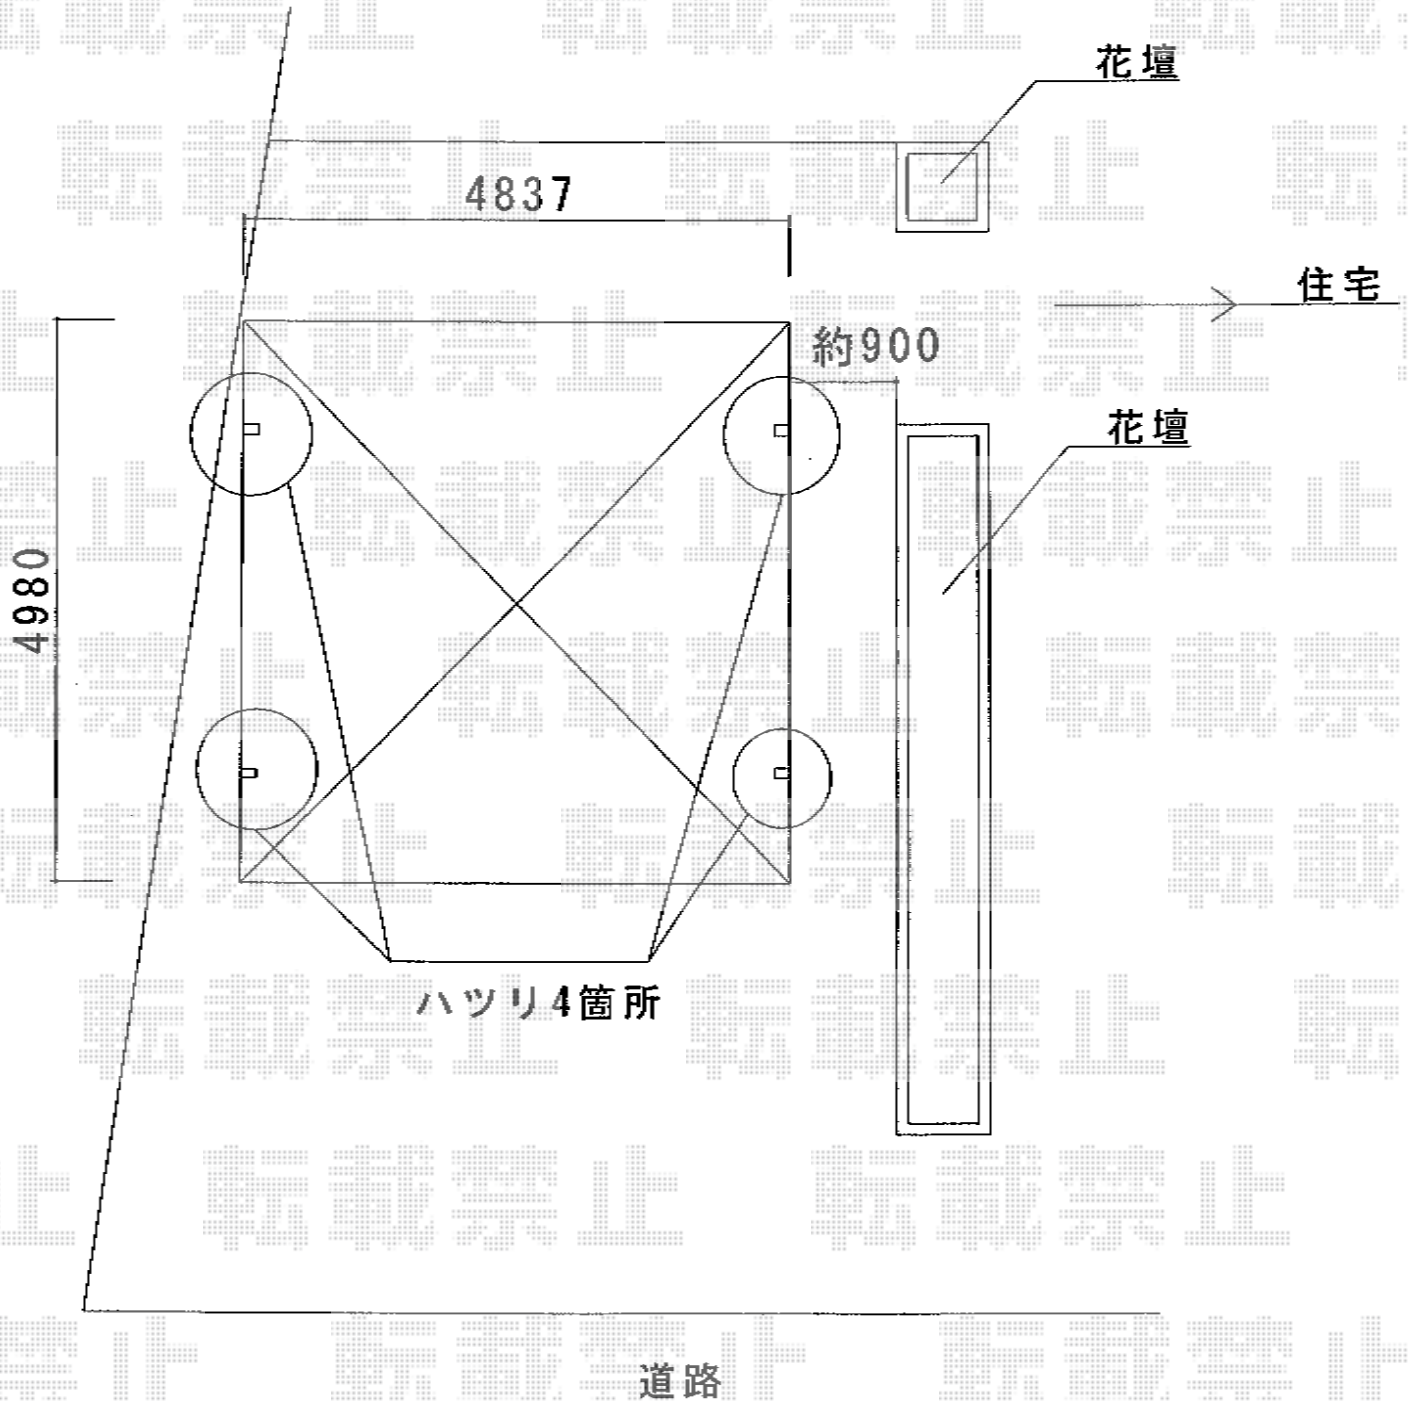

カーブポートシグマⅢ ワイド 積雪～30cm対応

カーブポートシグマⅢ ワイド 積雪～30cm対応

幅=4,837mm

奥行=4,980mm

色：ブラック

屋根材：熱線吸収ポリカーボネート（ブルースモークマット調）

柱仕様：ロング柱23仕様（有効高 約2,300mm）

現場状況や作図制限により概略図の内容と多少の違いが生じることがございます。  
施工時は、現場優先とさせて頂きたく思いますので、お立会い頂き、  
最終のご指示のほど、何卒、宜しくお願い致します。