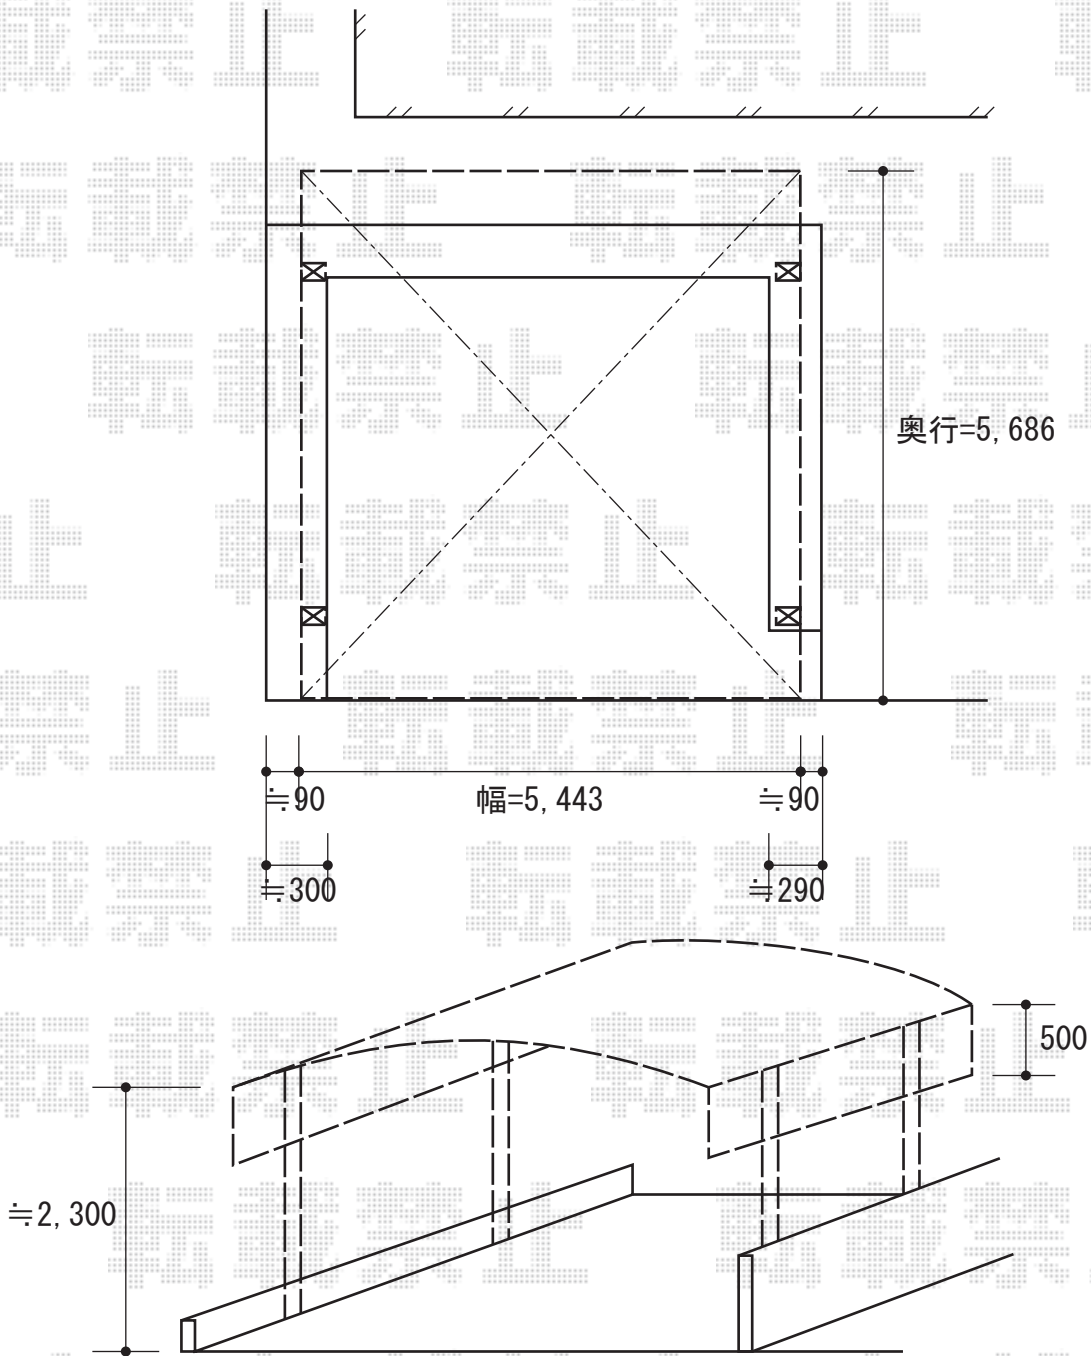

カーブポートシグマIII ワイド 積雪～30cm対応

カーブポートシグマIII ワイド 積雪～30cm対応
幅=5,443mm
奥行=5,686mm
色：シャイングレー
屋根材：熱線吸収アクアポリカーボネート（ブルースモーク）
柱仕様：ロング柱23仕様（有効高 約2,300mm）

収納式物干し 標準 2本入り
色：シャイングレー
追加部材：ブロードステージ
貫通ボルト（WXCZ008）1セット

カーブポートシグマIII サイドパネル H500×1段
色：シャイングレー
パネル材：熱線吸収アクアポリカーボネート（ブルースモーク）