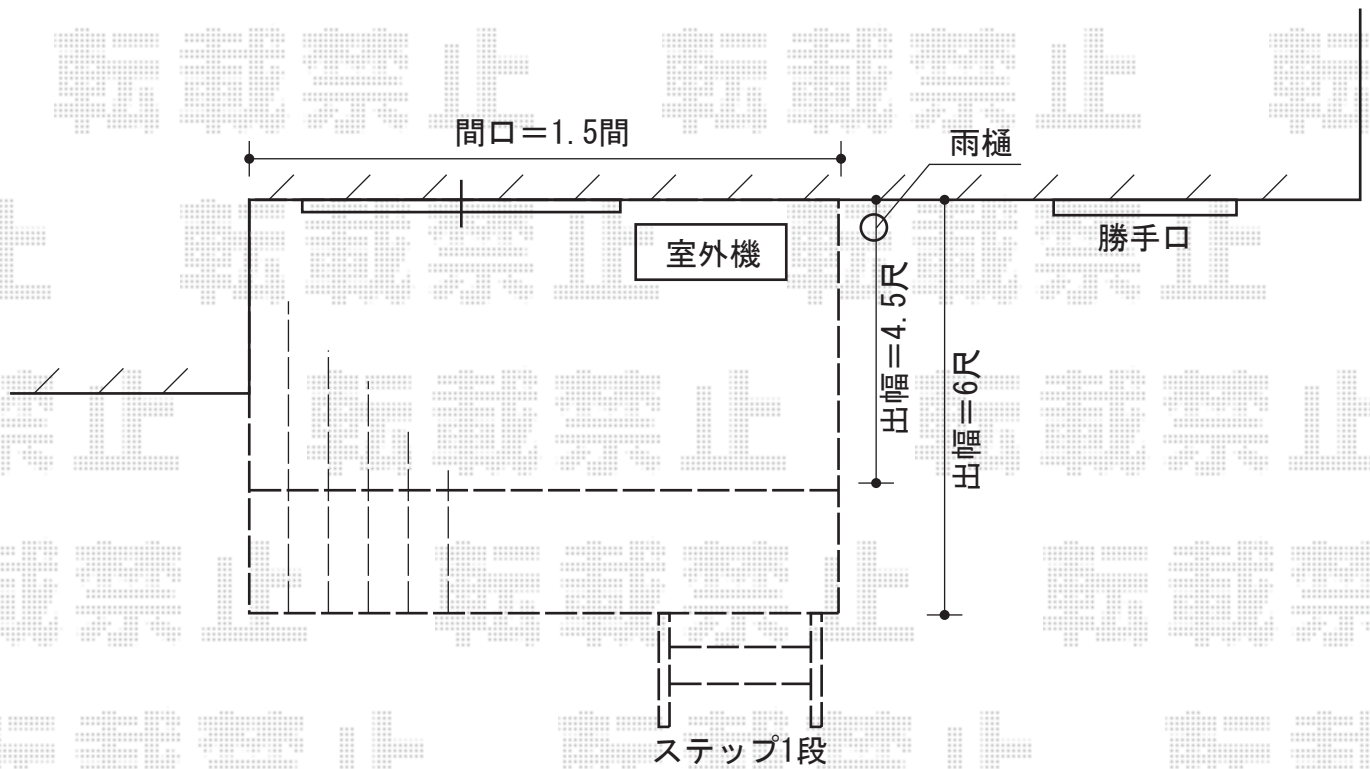

リウッドデッキII 標準 単体

YKK AP リウッドデッキII 標準 単体

間口=1.5間 (2,784mm)

出幅=4.5尺 (1,395mm) or 6尺 (1,850mm)

色：ウォームグレイ

床板：縦貼り

束柱：Sタイプ (H450) /アルミ色プラチナステン

オプション：リウッドステップ4型Sタイプ (2段)、踏板1枚入×1

現場状況や作図制限により概略図の内容と多少の違いが生じることがございます。
施工時は、現場優先とさせて頂きたく思いますので、お立会い頂き、
最終のご指示のほど、何卒、宜しくお願い致します。

EX-SHOP
HTTP://WWW.EX-SHOP.NET

担当:堀