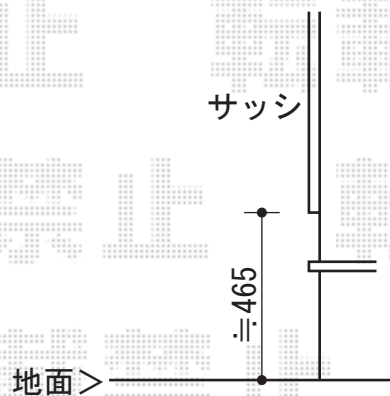

リウッドデッキII 標準 単体

YKK AP リウッドデッキII 標準 単体

間口=1.5間 (2,784mm)

出幅=4.5尺 (1,395mm) or 6尺 (1,850mm)

色：ウォームグレイ

床板：縦貼り

束柱：Sタイプ (H450) /アルミ色プラチナステン

オプション：リウッドステップ4型Sタイプ (2段)、踏板1枚入×1

現場状況や作図制限により概略図の内容と多少の違いが生じることがございます。
施工時は、現場優先とさせて頂きたく思いますので、お立会い頂き、
最終のご指示のほど、何卒、宜しくお願い致します。

EX-SHOP
HTTP://WWW.EX-SHOP.NET

担当:堀