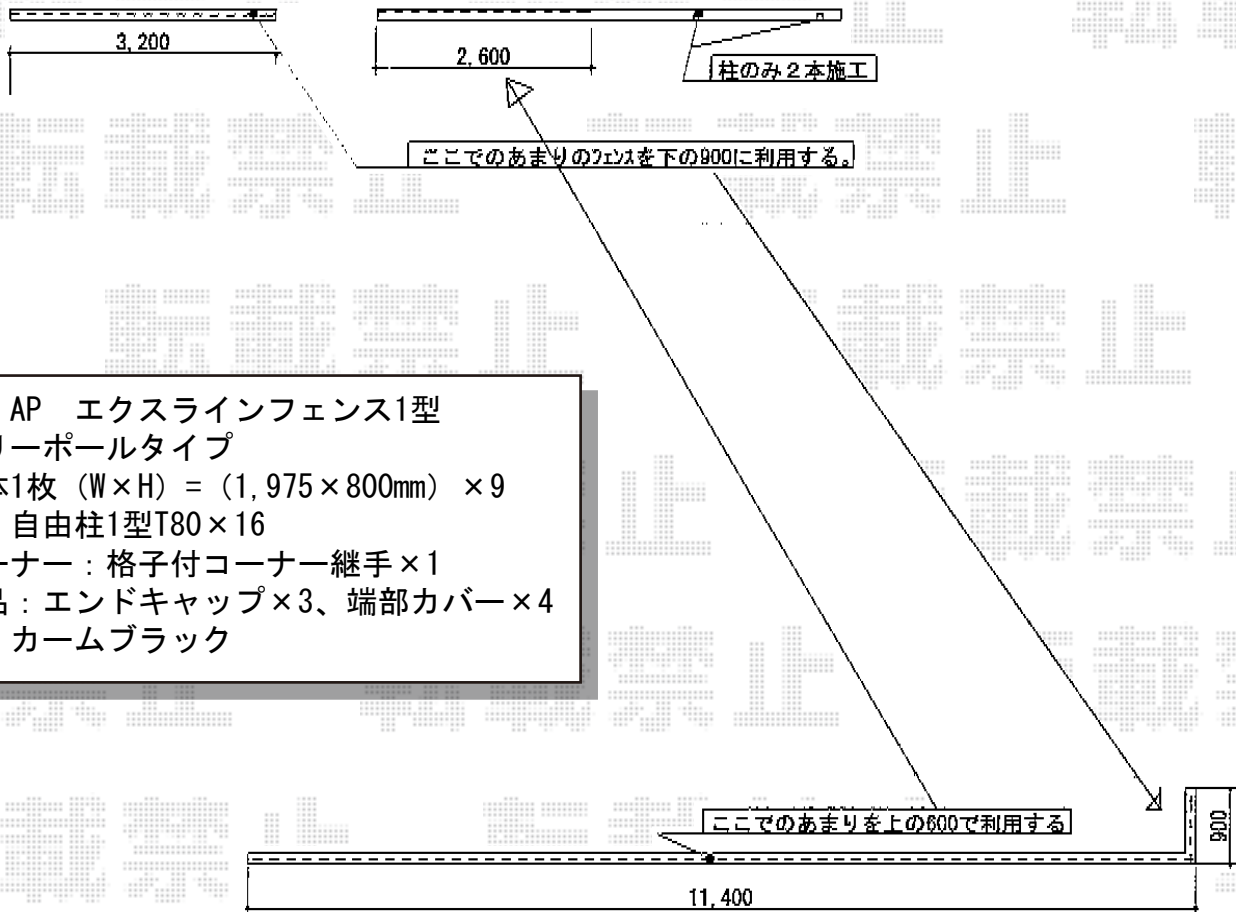

エクスラインフェンス1型 フリーポールタイプ

YKK AP エクスラインフェンス1型
フリーポールタイプ
本体1枚 (W×H) = (1,975×800mm) × 9
柱：自由柱1型T80×16
コーナー：格子付コーナー継手×1
部品：エンドキャップ×3、端部カバー×4
色：カームブラック

現場状況や作図制限により概略図の内容と多少の違いが生じることがございます。
施工時は、現場優先とさせて頂きたく思いますので、お立会い頂き、
最終のご指示のほど、何卒、宜しくお願い致します。